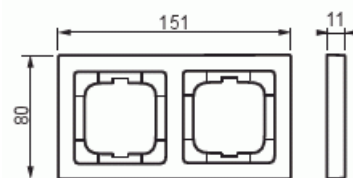

Täckram

Täckram, 80mm, 2-fack, svart matt

Typ: 1722-885K-500

E-nr: 1815053

Produkt ID: 2CKA001754A4534

GTIN: 4011395128312

Täckram för infällt montage av 1-vägs armaturer med centrumplatta som exempelvis strömställare. Kan installeras både lodrätt och vågrätt. Materialet målad plast. Rengöring med vanliga milda tvättmedel för hushåll. Användning av starka lösningsmedel bör undvikas.

Teknisk specifikation

Packning

| | |
|--------------|----|
| Förpackning: | 1 |
| Enhet: | st |

ETIM Data

| | |
|--------------------------|--------------------------|
| Antal enheter: | 2 |
| Monteringsriktning: | Horisontell och vertikal |
| Antal horisontella fack: | 2 |
| Antal vertikala fack: | 2 |
| Med monteringsram: | Nej |
| Infälld montering: | Ja |
| Lämplig för golvbox: | Nej |
| Lämplig för väggkanal: | Ja |

| | |
|--------------------------------|---------------|
| Lämplig för inbyggnadsmontage: | Nej |
| Textfält/Plats för märkning: | Nej |
| Material: | Plast |
| Materialkvalitet: | Termoplast |
| Halogenfri: | Ja |
| Anti-bakteriell: | Nej |
| Ytskydd: | Lackerad |
| Typ av yta: | Matt |
| Färg: | Svart |
| RAL-nummer (liknande): | 9005 |
| Transparent: | Nej |
| Med gångjärnslock: | Nej |
| Kapslingsklass (IP): | IP20 |
| Slagtålighet (IK): | IK03 |
| Typ av fastsättning: | Klämmontering |
| Bredd: | 80 mm |
| Höjd: | 151 mm |
| Djup: | 11 mm |
| Inbyggnadsbredd: | 63 mm |
| Inbyggnadshöjd: | 63 mm |
| Diameter borrhål (öppning): | 71 mm |