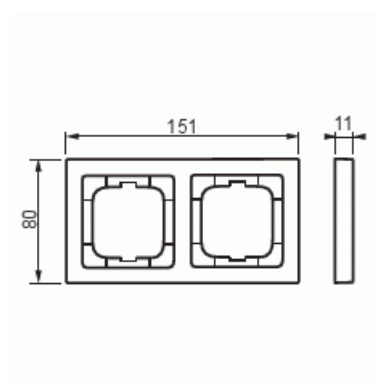

Täckram

Täckram, 80mm, 2-fack, svart matt

Typ: 1722-885K-500

E-nr: 1815053

Produkt ID: 2CKA001754A4534

GTIN: 4011395128312

Täckram för infällt montage av 1-vägs armaturer med centrumplatta som exempelvis strömställare. Kan installeras både lodrätt och vågrätt. Materialet målad plast. Rengöring med vanliga milda tvättmedel för hushåll. Användning av starka lösningsmedel bör undvikas.

Teknisk specifikation

Packning

Förpackning:	1
Enhet:	st

ETIM Data

Antal enheter:	2
Monteringsriktning:	Horisontell och vertikal
Antal horisontella fack:	2
Antal vertikala fack:	2
Med monteringsram:	Nej
Infälld montering:	Ja
Lämplig för golvbox:	Nej
Lämplig för väggkanal:	Ja

Lämplig för inbyggnadsmontage:	Nej
Textfält/Plats för märkning:	Nej
Material:	Plast
Materialkvalitet:	Termoplast
Halogenfri:	Ja
Anti-bakteriell:	Nej
Ytskydd:	Lackerad
Typ av yta:	Matt
Färg:	Svart
RAL-nummer (liknande):	9005
Transparent:	Nej
Med gångjärnslock:	Nej
Kapslingsklass (IP):	IP20
Slagtålighet (IK):	IK03
Typ av fastsättning:	Klämmontering
Bredd:	80 mm
Höjd:	151 mm
Djup:	11 mm
Inbyggnadsbredd:	63 mm
Inbyggnadshöjd:	63 mm
Diameter borrhål (öppning):	71 mm