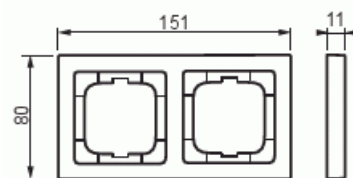

# Täckram

Täckram, 80mm, 2-fack, svart matt

Typ: 1722-885K-500

E-nr: 1815053

Produkt ID: 2CKA001754A4534

GTIN: 4011395128312

Täckram för infällt montage av 1-vägs armaturer med centrumplatta som exempelvis strömställare. Kan installeras både lodrätt och vågrätt. Materialet målad plast. Rengöring med vanliga milda tvättmedel för hushåll. Användning av starka lösningsmedel bör undvikas.

Lämplig för inbyggnadsmontage:	Nej
Textfält/Plats för märkning:	Nej
Material:	Plast
Materialkvalitet:	Termoplast
Halogenfri:	Ja
Anti-bakteriell:	Nej
Ytskydd:	Lackerad
Typ av yta:	Matt
Färg:	Svart
RAL-nummer (liknande):	9005
Transparent:	Nej
Med gångjärnslock:	Nej
Kapslingsklass (IP):	IP20
Slagtålighet (IK):	IK03
Typ av fastsättning:	Klämmontering
Bredd:	80 mm
Höjd:	151 mm
Djup:	11 mm
Inbyggnadsbredd:	63 mm
Inbyggnadshöjd:	63 mm
Diameter borrhål (öppning):	71 mm