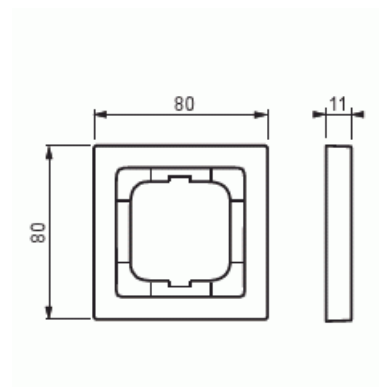

Täckram

Täckram, 80mm, 1-fack, svart matt

Typ: 1721-885K-500

E-nr: 1815051

Produkt ID: 2CKA001754A4532

GTIN: 4011395128299

Täckram för infällt montage av 1-vägs armaturer med centrumplatta som exempelvis strömställare. Kan installeras både lodrätt och vågrätt. Materialet målad plast. Rengöring med vanliga milda tvättmedel för hushåll. Användning av starka lösningsmedel bör undvikas.

Teknisk specifikation

Packning

Förpackning:	1
Enhet:	st

ETIM Data

Antal enheter:	1
Monteringsriktning:	Horisontell och vertikal
Antal horisontella fack:	1
Antal vertikala fack:	1
Med monteringsram:	Nej
Infälld montering:	Ja
Lämplig för golvbox:	Nej
Lämplig för väggkanal:	Ja

Lämplig för inbyggnadsmontage:	Nej
Textfält/Plats för märkning:	Nej
Material:	Plast
Materialkvalitet:	Termoplast
Halogenfri:	Ja
Anti-bakteriell:	Nej
Ytskydd:	Lackerad
Typ av yta:	Matt
Färg:	Svart
RAL-nummer (liknande):	9005
Transparent:	Nej
Med gångjärnslock:	Nej
Kapslingsklass (IP):	IP20
Slagtålighet (IK):	IK03
Typ av fastsättning:	Klämmontering
Bredd:	80 mm
Höjd:	80 mm
Djup:	11 mm
Inbyggnadsbredd:	63 mm
Inbyggnadshöjd:	63 mm
Diameter borrhål (öppning):	71 mm