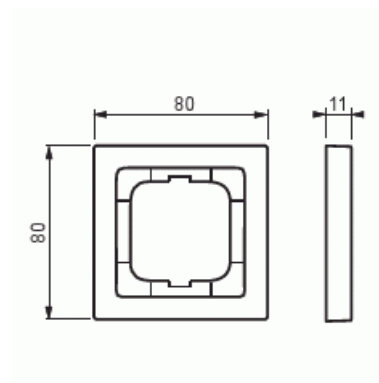

Täckram

Täckram, 80mm, 1-fack, svart matt

Typ: 1721-885K-500

E-nr: 1815051

Produkt ID: 2CKA001754A4532

GTIN: 4011395128299

Täckram för infällt montage av 1-vägs armaturer med centrumplatta som exempelvis strömställare. Kan installeras både lodrätt och vågrätt. Materialet målad plast. Rengöring med vanliga milda tvättmedel för hushåll. Användning av starka lösningsmedel bör undvikas.

Teknisk specifikation

Packning

Förpackning:	1
Enhet:	st

ETIM Data

Antal enheter:	1
Monteringsriktning:	Horisontell och vertikal
Antal horisontella fack:	1
Antal vertikala fack:	1
Med monteringsram:	Nej
Infälld montering:	Ja
Lämplig för golvbox:	Nej
Lämplig för väggkanal:	Ja

Lämplig för inbyggnadsmontage:	Nej
Textfält/Plats för märkning:	Nej
Material:	Plast
Materialkvalitet:	Termoplast
Halogenfri:	Ja
Anti-bakteriell:	Nej
Ytskydd:	Lackerad
Typ av yta:	Matt
Färg:	Svart
RAL-nummer (liknande):	9005
Transparent:	Nej
Med gångjärnslock:	Nej
Kapslingsklass (IP):	IP20
Slagtålighet (IK):	IK03
Typ av fastsättning:	Klämmontering
Bredd:	80 mm
Höjd:	80 mm
Djup:	11 mm
Inbyggnadsbredd:	63 mm
Inbyggnadshöjd:	63 mm
Diameter borrhål (öppning):	71 mm