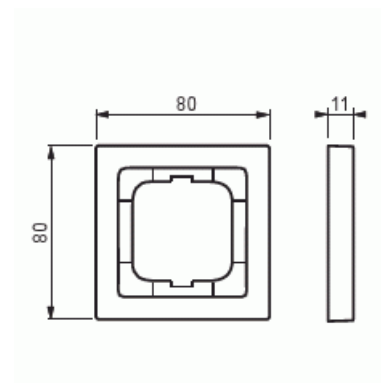

# Täckram

Täckram, 80mm, 1-fack, vit matt

**Typ:** 1721-884K-500

**E-nr:** 1815039

**Produkt ID:** 2CKA001754A4531

**GTIN:** 4011395128244

Täckram för infällt montage av 1-vägs armaturer med centrumplatta som exempelvis strömställare. Kan installeras både lodrätt och vågrätt. Materialet målad plast. Rengöring med vanliga milda tvättmedel för hushåll. Användning av starka lösningsmedel bör undvikas.

Lämplig för inbyggnadsmontage:	Nej
Textfält/Plats för märkning:	Nej
Material:	Plast
Materialkvalitet:	Termoplast
Halogenfri:	Ja
Anti-bakteriell:	Nej
Ytskydd:	Lackerad
Typ av yta:	Matt
Färg:	Vit
RAL-nummer (liknande):	9016
Transparent:	Nej
Med gångjärnslock:	Nej
Kapslingsklass (IP):	IP20
Slagtålighet (IK):	IK03
Typ av fastsättning:	Klämmontering
Bredd:	80 mm
Höjd:	80 mm
Djup:	11 mm
Inbyggnadsbredd:	63 mm
Inbyggnadshöjd:	63 mm
Diameter borrhål (öppning):	71 mm