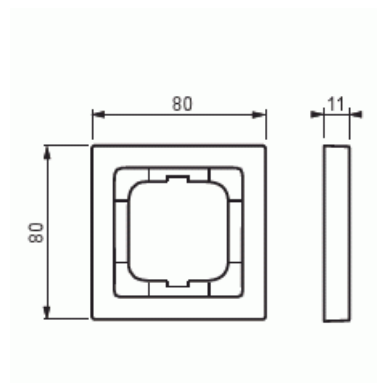

# Täckram

Täckram, 80mm, 1-fack, vit matt

**Typ:** 1721-884K-500

**E-nr:** 1815039

**Produkt ID:** 2CKA001754A4531

**GTIN:** 4011395128244

Täckram för infällt montage av 1-vägs armaturer med centrumplatta som exempelvis strömställare. Kan installeras både lodrätt och vågrätt. Materialet målad plast. Rengöring med vanliga milda tvättmedel för hushåll. Användning av starka lösningsmedel bör undvikas.

Lämplig för inbyggnadsmontage:	Nej
Textfält/Plats för märkning:	Nej
Material:	Plast
Materialkvalitet:	Termoplast
Halogenfri:	Ja
Anti-bakteriell:	Nej
Ytskydd:	Lackerad
Typ av yta:	Matt
Färg:	Vit
RAL-nummer (liknande):	9016
Transparent:	Nej
Med gångjärnslock:	Nej
Kapslingsklass (IP):	IP20
Slagtålighet (IK):	IK03
Typ av fastsättning:	Klämmontering
Bredd:	80 mm
Höjd:	80 mm
Djup:	11 mm
Inbyggnadsbredd:	63 mm
Inbyggnadshöjd:	63 mm
Diameter borrhål (öppning):	71 mm