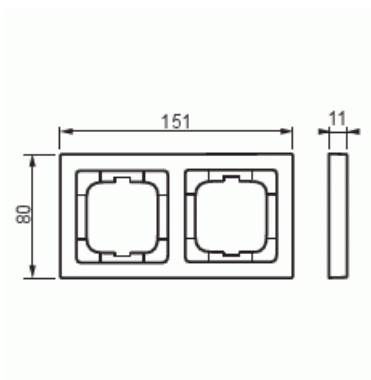

Täckram

Täckram, 80mm, 2-fack, Pure Ädelstål

Typ: 1722-866K-500

E-nr: 1817702

Produkt ID: 2CKA001754A4501

GTIN: 4011395088340

Täckram för infällt montage av 1-vägs armaturer med centrumplatta som exempelvis strömställare. Kan installeras både lodrätt och vågrätt. Materialet rostfritt stål. Ytan är blank och lätt att hålla ren. Rengöring med vanliga milda tvättmedel för hushåll. Användning av starka lösningsmedel bör undvikas.

Teknisk specifikation

Packning

Förpackning:	1/10/100/2800
Enhet:	st

ETIM Data

Antal enheter:	2
Monteringsriktning:	Horisontell och vertikal
Antal horisontella fack:	2
Antal vertikala fack:	2
Med monteringsram:	Nej
Infälld montering:	Ja
Lämplig för golvbox:	Nej
Lämplig för väggkanal:	Ja

Lämplig för inbyggnadsmontage:	Nej
Textfält/Plats för märkning:	Nej
Material:	Metall
Materialkvalitet:	Rostfritt stål
Halogenfri:	Ja
Anti-bakteriell:	Nej
Ytskydd:	Obehandlad
Typ av yta:	Matt
Färg:	Rostfritt stål
Transparent:	Nej
Med gångjärnslock:	Nej
Kapslingsklass (IP):	IP20
Slagtålighet (IK):	IK03
Typ av fastsättning:	Klämmontering
Bredd:	80 mm
Höjd:	151 mm
Djup:	11 mm
Inbyggnadsbredd:	63 mm
Inbyggnadshöjd:	63 mm
Diameter borrhål (öppning):	71 mm