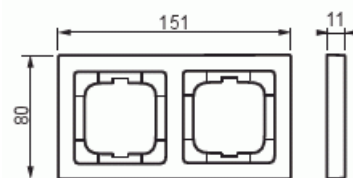

Täckram

Täckram, 80mm, 2-fack, Pure Ädelstål

Typ: 1722-866K-500

E-nr: 1817702

Produkt ID: 2CKA001754A4501

GTIN: 4011395088340

Täckram för infällt montage av 1-vägs armaturer med centrumplatta som exempelvis strömställare. Kan installeras både lodrätt och vågrätt. Materialet rostfritt stål. Ytan är blank och lätt att hålla ren. Rengöring med vanliga milda tvättmedel för hushåll. Användning av starka lösningsmedel bör undvikas.

Teknisk specifikation

Packning

Förpackning:	1/10/100/2800
Enhet:	st

ETIM Data

Antal enheter:	2
Monteringsriktning:	Horisontell och vertikal
Antal horisontella fack:	2
Antal vertikala fack:	2
Med monteringsram:	Nej
Infälld montering:	Ja
Lämplig för golvbox:	Nej
Lämplig för väggkanal:	Ja

Lämplig för inbyggnadsmontage:	Nej
Textfält/Plats för märkning:	Nej
Material:	Metall
Materialkvalitet:	Rostfritt stål
Halogenfri:	Ja
Anti-bakteriell:	Nej
Ytskydd:	Obehandlad
Typ av yta:	Matt
Färg:	Rostfritt stål
Transparent:	Nej
Med gångjärnslock:	Nej
Kapslingsklass (IP):	IP20
Slagtålighet (IK):	IK03
Typ av fastsättning:	Klämmontering
Bredd:	80 mm
Höjd:	151 mm
Djup:	11 mm
Inbyggnadsbredd:	63 mm
Inbyggnadshöjd:	63 mm
Diameter borrhål (öppning):	71 mm