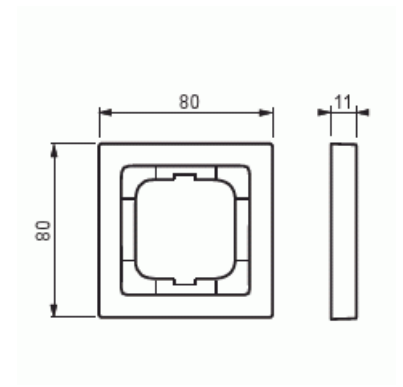

Täckram

Täckram, 80mm, 1-fack, Pure Ädelstål

Typ: 1721-866K-500

E-nr: 1817701

Produkt ID: 2CKA001754A4500

GTIN: 4011395088319

Täckram för infällt montage av 1-vägs armaturer med centrumplatta som exempelvis strömställare. Kan installeras både lodrätt och vågrätt. Materialet rostfritt stål. Ytan är blank och lätt att hålla ren. Rengöring med vanliga milda tvättmedel för hushåll. Användning av starka lösningsmedel bör undvikas.

Teknisk specifikation

Packning

Förpackning:	1/10/100/2800
Enhet:	st

ETIM Data

Antal enheter:	1
Monteringsriktning:	Horisontell och vertikal
Antal horisontella fack:	1
Antal vertikala fack:	1
Med monteringsram:	Nej
Infälld montering:	Ja
Lämplig för golvbox:	Nej
Lämplig för väggkanal:	Ja

Lämplig för inbyggnadsmontage:	Nej
Textfält/Plats för märkning:	Nej
Material:	Metall
Materialkvalitet:	Rostfritt stål
Halogenfri:	Ja
Anti-bakteriell:	Nej
Ytskydd:	Obehandlad
Typ av yta:	Matt
Färg:	Rostfritt stål
Transparent:	Nej
Med gångjärnslock:	Nej
Kapslingsklass (IP):	IP20
Slagtålighet (IK):	IK03
Typ av fastsättning:	Klämmontering
Bredd:	80 mm
Höjd:	80 mm
Djup:	11 mm
Inbyggnadsbredd:	63 mm
Inbyggnadshöjd:	63 mm
Diameter borrhål (öppning):	71 mm