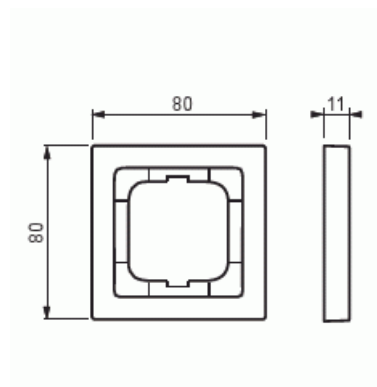

Täckram

Täckram, 80mm, 1-fack, Pure Ädelstål

Typ: 1721-866K-500

E-nr: 1817701

Produkt ID: 2CKA001754A4500

GTIN: 4011395088319

Täckram för infällt montage av 1-vägs armaturer med centrumplatta som exempelvis strömställare. Kan installeras både lodrätt och vågrätt. Materialet rostfritt stål. Ytan är blank och lätt att hålla ren. Rengöring med vanliga milda tvättmedel för hushåll. Användning av starka lösningsmedel bör undvikas.

Teknisk specifikation

Packning

Förpackning:	1/10/100/2800
Enhet:	st

ETIM Data

Antal enheter:	1
Monteringsriktning:	Horisontell och vertikal
Antal horisontella fack:	1
Antal vertikala fack:	1
Med monteringsram:	Nej
Infälld montering:	Ja
Lämplig för golvbox:	Nej
Lämplig för väggkanal:	Ja

Lämplig för inbyggnadsmontage:	Nej
Textfält/Plats för märkning:	Nej
Material:	Metall
Materialkvalitet:	Rostfritt stål
Halogenfri:	Ja
Anti-bakteriell:	Nej
Ytskydd:	Obehandlad
Typ av yta:	Matt
Färg:	Rostfritt stål
Transparent:	Nej
Med gångjärnslock:	Nej
Kapslingsklass (IP):	IP20
Slagtålighet (IK):	IK03
Typ av fastsättning:	Klämmontering
Bredd:	80 mm
Höjd:	80 mm
Djup:	11 mm
Inbyggnadsbredd:	63 mm
Inbyggnadshöjd:	63 mm
Diameter borrhål (öppning):	71 mm