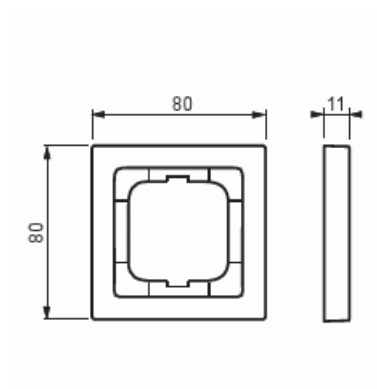

Täckram

Täckram, 80mm, 1-fack, Pure Ädelstål

Typ: 1721-866K-500

E-nr: 1817701

Produkt ID: 2CKA001754A4500

GTIN: 4011395088319

Täckram för infällt montage av 1-vägs armaturer med centrumplatta som exempelvis strömställare. Kan installeras både lodrätt och vågrätt. Materialet rostfritt stål. Ytan är blank och lätt att hålla ren. Rengöring med vanliga milda tvättmedel för hushåll. Användning av starka lösningsmedel bör undvikas.

Teknisk specifikation

Packning

Förpackning:	1/10/100/2800
Enhet:	st

ETIM Data

Antal enheter:	1
Monteringsriktning:	Horisontell och vertikal
Antal horisontella fack:	1
Antal vertikala fack:	1
Med monteringsram:	Nej
Infälld montering:	Ja
Lämplig för golvbox:	Nej
Lämplig för väggkanal:	Ja

Lämplig för inbyggnadsmontage:	Nej
Textfält/Plats för märkning:	Nej
Material:	Metall
Materialkvalitet:	Rostfritt stål
Halogenfri:	Ja
Anti-bakteriell:	Nej
Ytskydd:	Obehandlad
Typ av yta:	Matt
Färg:	Rostfritt stål
Transparent:	Nej
Med gångjärnslock:	Nej
Kapslingsklass (IP):	IP20
Slagtålighet (IK):	IK03
Typ av fastsättning:	Klämmontering
Bredd:	80 mm
Höjd:	80 mm
Djup:	11 mm
Inbyggnadsbredd:	63 mm
Inbyggnadshöjd:	63 mm
Diameter borrhål (öppning):	71 mm