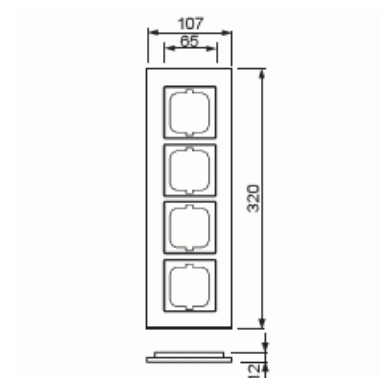

Täckram

Täckram, Carat 4-fack, vitt glas

Typ: 1724-811

E-nr: 1815245

Produkt ID: 2CKA001754A4445

GTIN: 4011395157046

Täckram för infällt montage av 4-vägs apparater med centrumplatta som exempelvis strömställarna. Kan installeras både lodrätt och vågrätt. Materialet glas. Rengöring med vanliga milda tvättmedel för hushåll. Användning av starka lösningsmedel bör undvikas.

Teknisk specifikation

Packning

Förpackning:	1
Enhet:	st

ETIM Data

Antal enheter:	4
Monteringsriktning:	Horisontell och vertikal
Antal horisontella fack:	4
Antal vertikala fack:	4
Med monteringsram:	Nej
Infälld montering:	Ja
Lämplig för golvbox:	Nej
Lämplig för väggkanal:	Ja

Lämplig för inbyggnadsmontage:	Nej
Textfält/Plats för märkning:	Nej
Material:	Glas
Materialkvalitet:	Glas
Halogenfri:	Ja
Anti-bakteriell:	Nej
Ytskydd:	Obehandlad
Typ av yta:	Blank
Färg:	Vit
Transparent:	Nej
Med gångjärnslock:	Nej
Kapslingsklass (IP):	IP20
Slagtålighet (IK):	IK03
Typ av fastsättning:	Klämmontering
Bredd:	107 mm
Höjd:	320 mm
Djup:	11 mm
Inbyggnadsbredd:	63 mm
Inbyggnadshöjd:	63 mm
Diameter borrhål (öppning):	71 mm