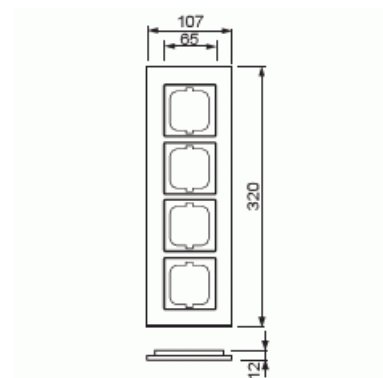

Täckram

Täckram, Carat 4-fack, vitt glas

Typ: 1724-811

E-nr: 1815245

Produkt ID: 2CKA001754A4445

GTIN: 4011395157046

Täckram för infällt montage av 4-vägs apparater med centrumplatta som exempelvis strömställarna. Kan installeras både lodrätt och vågrätt. Materialet glas. Rengöring med vanliga milda tvättmedel för hushåll. Användning av starka lösningsmedel bör undvikas.

Teknisk specifikation

Packning

Förpackning:	1
Enhet:	st

ETIM Data

Antal enheter:	4
Monteringsriktning:	Horisontell och vertikal
Antal horisontella fack:	4
Antal vertikala fack:	4
Med monteringsram:	Nej
Infälld montering:	Ja
Lämplig för golvbox:	Nej
Lämplig för väggkanal:	Ja

Lämplig för inbyggnadsmontage:	Nej
Textfält/Plats för märkning:	Nej
Material:	Glas
Materialkvalitet:	Glas
Halogenfri:	Ja
Anti-bakteriell:	Nej
Ytskydd:	Obehandlad
Typ av yta:	Blank
Färg:	Vit
Transparent:	Nej
Med gångjärnslock:	Nej
Kapslingsklass (IP):	IP20
Slagtålighet (IK):	IK03
Typ av fastsättning:	Klämmontering
Bredd:	107 mm
Höjd:	320 mm
Djup:	11 mm
Inbyggnadsbredd:	63 mm
Inbyggnadshöjd:	63 mm
Diameter borrhål (öppning):	71 mm