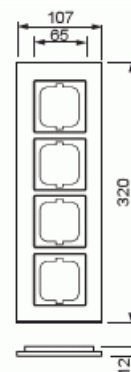

# Täckram

Täckram, Carat 4-fack, vitt glas

Typ: 1724-811

E-nr: 1815245

Produkt ID: 2CKA001754A4445

GTIN: 4011395157046

Täckram för infällt montage av 4-vägs apparater med centrumplatta som exempelvis strömställarna. Kan installeras både lodrätt och vågrätt. Materialet glas. Rengöring med vanliga milda tvättmedel för hushåll. Användning av starka lösningsmedel bör undvikas.

### Packning

Förpackning:	1
Enhet:	st

Lämplig för inbyggnadsmontage:	Nej
Textfält/Plats för märkning:	Nej
Material:	Glas
Materialkvalitet:	Glas
Halogenfri:	Ja
Anti-bakteriell:	Nej
Ytskydd:	Obehandlad
Typ av yta:	Blank
Färg:	Vit
Transparent:	Nej
Med gångjärnslock:	Nej
Kapslingsklass (IP):	IP20
Slagtålighet (IK):	IK03
Typ av fastsättning:	Klämmontering
Bredd:	107 mm
Höjd:	320 mm
Djup:	11 mm
Inbyggnadsbredd:	63 mm
Inbyggnadshöjd:	63 mm
Diameter borrhål (öppning):	71 mm