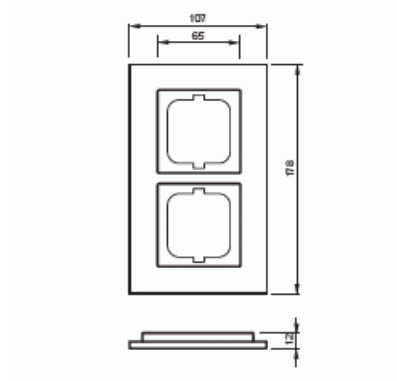

Täckram

Täckram, Carat, 2-fack, vitt glas

Typ: 1722-811

E-nr: 1815243

Produkt ID: 2CKA001754A4443

GTIN: 4011395157022

Täckram för infällt montage av 2-vägs armaturer med centrumplatta som exempelvis strömställarna. Kan installeras både lodrätt och vågrätt. Materialet glas. Rengöring med vanliga milda tvättmedel för hushåll. Användning av starka lösningsmedel bör undvikas.

Teknisk specifikation

Packning

Förpackning:	1
Enhet:	st

ETIM Data

Antal enheter:	2
Monteringsriktning:	Horisontell och vertikal
Antal horisontella fack:	2
Antal vertikala fack:	2
Med monteringsram:	Nej
Infälld montering:	Ja
Lämplig för golvbox:	Nej
Lämplig för väggkanal:	Ja

Lämplig för inbyggnadsmontage:	Nej
Textfält/Plats för märkning:	Nej
Material:	Glas
Materialkvalitet:	Glas
Halogenfri:	Ja
Anti-bakteriell:	Nej
Ytskydd:	Obehandlad
Typ av yta:	Blank
Färg:	Vit
Transparent:	Nej
Med gångjärnslock:	Nej
Kapslingsklass (IP):	IP20
Slagtålighet (IK):	IK03
Typ av fastsättning:	Klämmontering
Bredd:	107 mm
Höjd:	106 mm
Djup:	11 mm
Inbyggnadsbredd:	63 mm
Inbyggnadshöjd:	63 mm
Diameter borrhål (öppning):	71 mm