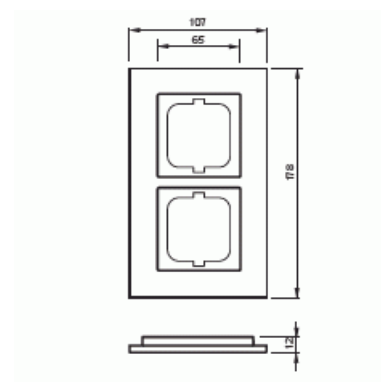

# Täckram

Täckram, Carat, 2-fack, vitt glas

**Typ:** 1722-811

**E-nr:** 1815243

**Produkt ID:** 2CKA001754A4443

**GTIN:** 4011395157022

Täckram för infällt montage av 2-vägs armaturer med centrumplatta som exempelvis strömställarna. Kan installeras både lodrätt och vågrätt. Materialet glas. Rengöring med vanliga milda tvättmedel för hushåll. Användning av starka lösningsmedel bör undvikas.

Lämplig för inbyggnadsmontage:	Nej
Textfält/Plats för märkning:	Nej
Material:	Glas
Materialkvalitet:	Glas
Halogenfri:	Ja
Anti-bakteriell:	Nej
Ytskydd:	Obehandlad
Typ av yta:	Blank
Färg:	Vit
Transparent:	Nej
Med gångjärnslock:	Nej
Kapslingsklass (IP):	IP20
Slagtålighet (IK):	IK03
Typ av fastsättning:	Klämmontering
Bredd:	107 mm
Höjd:	106 mm
Djup:	11 mm
Inbyggnadsbredd:	63 mm
Inbyggnadshöjd:	63 mm
Diameter borrhål (öppning):	71 mm