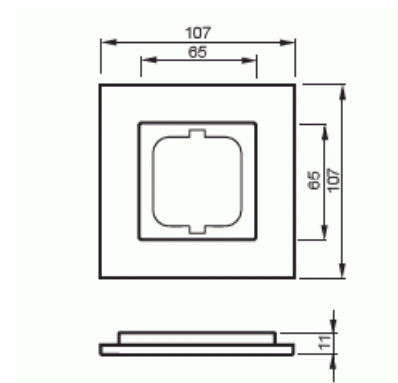

# Täckram

Täckram, Carat, 1-fack, vitt glas

Typ: 1721-811

E-nr: 1815242

Produkt ID: 2CKA001754A4442

GTIN: 4011395157015

Täckram för infällt montage av 1-vägs armaturer med centrumplatta som exempelvis strömställarna. Kan installeras både lodrätt och vågrätt. Materialet glas. Rengöring med vanliga milda tvättmedel för hushåll. Användning av starka lösningsmedel bör undvikas.

Lämplig för inbyggnadsmontage:	Nej
Textfält/Plats för märkning:	Nej
Material:	Glas
Materialkvalitet:	Glas
Halogenfri:	Ja
Anti-bakteriell:	Nej
Ytskydd:	Obehandlad
Typ av yta:	Blank
Färg:	Vit
Transparent:	Nej
Med gångjärnslock:	Nej
Kapslingsklass (IP):	IP20
Slagtålighet (IK):	IK03
Typ av fastsättning:	Klämmontering
Bredd:	107 mm
Höjd:	107 mm
Djup:	11 mm
Inbyggnadsbredd:	63 mm
Inbyggnadshöjd:	63 mm
Diameter borrhål (öppning):	71 mm