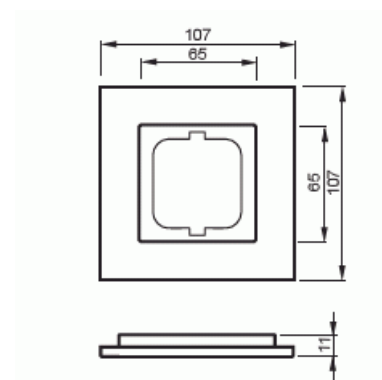

Täckram

Täckram, Carat, 1-fack, vitt glas

Typ: 1721-811

E-nr: 1815242

Produkt ID: 2CKA001754A4442

GTIN: 4011395157015

Täckram för infällt montage av 1-vägs armaturer med centrumplatta som exempelvis strömställarna. Kan installeras både lodrätt och vågrätt. Materialet glas. Rengöring med vanliga milda tvättmedel för hushåll. Användning av starka lösningsmedel bör undvikas.

Teknisk specifikation

Packning

Förpackning:	1
Enhet:	st

ETIM Data

Antal enheter:	1
Monteringsriktning:	Horisontell och vertikal
Antal horisontella fack:	1
Antal vertikala fack:	1
Med monteringsram:	Nej
Infälld montering:	Ja
Lämplig för golvbox:	Nej
Lämplig för väggkanal:	Ja

Lämplig för inbyggnadsmontage:	Nej
Textfält/Plats för märkning:	Nej
Material:	Glas
Materialkvalitet:	Glas
Halogenfri:	Ja
Anti-bakteriell:	Nej
Ytskydd:	Obehandlad
Typ av yta:	Blank
Färg:	Vit
Transparent:	Nej
Med gångjärnslock:	Nej
Kapslingsklass (IP):	IP20
Slagtålighet (IK):	IK03
Typ av fastsättning:	Klämmontering
Bredd:	107 mm
Höjd:	107 mm
Djup:	11 mm
Inbyggnadsbredd:	63 mm
Inbyggnadshöjd:	63 mm
Diameter borrhål (öppning):	71 mm