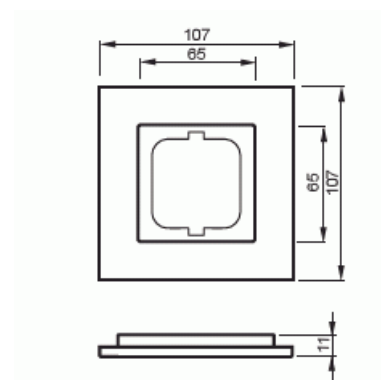

Täckram

Täckram, Carat, 1-fack, vitt glas

Typ: 1721-811

E-nr: 1815242

Produkt ID: 2CKA001754A4442

GTIN: 4011395157015

Täckram för infällt montage av 1-vägs armaturer med centrumplatta som exempelvis strömställarna. Kan installeras både lodrätt och vågrätt. Materialet glas. Rengöring med vanliga milda tvättmedel för hushåll. Användning av starka lösningsmedel bör undvikas.

Teknisk specifikation

Packning

Förpackning:	1
Enhet:	st

ETIM Data

Antal enheter:	1
Monteringsriktning:	Horisontell och vertikal
Antal horisontella fack:	1
Antal vertikala fack:	1
Med monteringsram:	Nej
Infälld montering:	Ja
Lämplig för golvbox:	Nej
Lämplig för väggkanal:	Ja

Lämplig för inbyggnadsmontage:	Nej
Textfält/Plats för märkning:	Nej
Material:	Glas
Materialkvalitet:	Glas
Halogenfri:	Ja
Anti-bakteriell:	Nej
Ytskydd:	Obehandlad
Typ av yta:	Blank
Färg:	Vit
Transparent:	Nej
Med gångjärnslock:	Nej
Kapslingsklass (IP):	IP20
Slagtålighet (IK):	IK03
Typ av fastsättning:	Klämmontering
Bredd:	107 mm
Höjd:	107 mm
Djup:	11 mm
Inbyggnadsbredd:	63 mm
Inbyggnadshöjd:	63 mm
Diameter borrhål (öppning):	71 mm