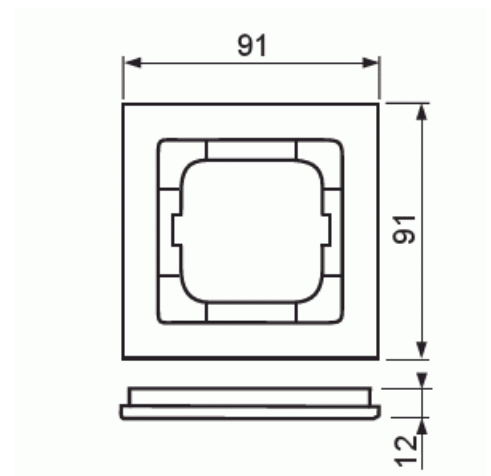

Täckram

Täckram Axcent 1-fack vit glas

Typ: 1721-280

E-nr: 1815098

Produkt ID: 2CKA001754A4437

GTIN: 4011395156957

Täckram för infällt montage av 1-vägs apparater med centrumplatta som exempelvis strömställarna. Kan installeras både lodrätt och vågrätt.

Teknisk specifikation

Packning

Förpackning:	1
Enhet:	st

ETIM Data

Antal enheter:	1
Monteringsriktning:	Horisontell och vertikal
Antal horisontella fack:	1
Antal vertikala fack:	1
Med monteringsram:	Nej
Infälld montering:	Ja

Lämplig för golvbox:	Nej
Lämplig för väggkanal:	Ja
Lämplig för inbyggnadsmontage:	Nej
Textfält/Plats för märkning:	Nej
Material:	Glas
Materialkvalitet:	Glas
Halogenfri:	Ja
Anti-bakteriell:	Nej
Ytskydd:	Obehandlad
Typ av yta:	Blank
Färg:	Vit
Transparent:	Nej
Med gångjärnslock:	Nej
Kapslingsklass (IP):	IP20
Slagtålighet (IK):	IK03
Typ av fastsättning:	Klämmontering
Bredd:	91 mm
Höjd:	91 mm
Djup:	11 mm
Inbyggnadsbredd:	63 mm
Inbyggnadshöjd:	63 mm
Diameter borrhål (öppning):	71 mm