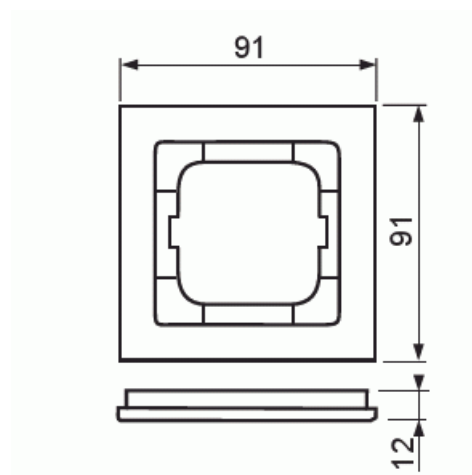

Täckram

Täckram Axcent 1-fack vit glas

Typ: 1721-280

E-nr: 1815098

Produkt ID: 2CKA001754A4437

GTIN: 4011395156957

Täckram för infällt montage av 1-vägs apparater med centrumplatta som exempelvis strömställarna. Kan installeras både lodrätt och vågrätt.

Teknisk specifikation

Packning

Förpackning:	1
Enhet:	st

ETIM Data

Antal enheter:	1
Monteringsriktning:	Horisontell och vertikal
Antal horisontella fack:	1
Antal vertikala fack:	1
Med monteringsram:	Nej
Infälld montering:	Ja

Lämplig för golvbox:	Nej
Lämplig för väggkanal:	Ja
Lämplig för inbyggnadsmontage:	Nej
Textfält/Plats för märkning:	Nej
Material:	Glas
Materialkvalitet:	Glas
Halogenfri:	Ja
Anti-bakteriell:	Nej
Ytskydd:	Obehandlad
Typ av yta:	Blank
Färg:	Vit
RAL-nummer (liknande):	9016
Transparent:	Nej
Med gångjärnslock:	Nej
Kapslingsklass (IP):	IP20
Slagtålighet (IK):	IK03
Typ av fastsättning:	Klämmontering
Bredd:	91 mm
Höjd:	91 mm
Djup:	11 mm
Inbyggnadsbredd:	63 mm
Inbyggnadshöjd:	63 mm
Diameter borrhål (öppning):	71 mm