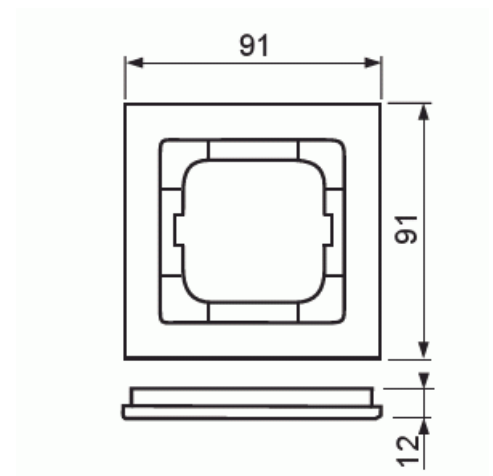

Täckram

Täckram Axcent 1-fack vit glas

Typ: 1721-280

E-nr: 1815098

Produkt ID: 2CKA001754A4437

GTIN: 4011395156957

Täckram för infällt montage av 1-vägs apparater med centrumplatta som exempelvis strömställarna. Kan installeras både lodrätt och vågrätt.

Teknisk specifikation

Packning

Förpackning:	1
Enhet:	st

ETIM Data

Antal enheter:	1
Monteringsriktning:	Horisontell och vertikal
Antal horisontella fack:	1
Antal vertikala fack:	1
Med monteringsram:	Nej
Infälld montering:	Ja

Lämplig för golvbox:	Nej
Lämplig för väggkanal:	Ja
Lämplig för inbyggnadsmontage:	Nej
Textfält/Plats för märkning:	Nej
Material:	Glas
Materialkvalitet:	Glas
Halogenfri:	Ja
Anti-bakteriell:	Nej
Ytskydd:	Obehandlad
Typ av yta:	Blank
Färg:	Vit
RAL-nummer (liknande):	9016
Transparent:	Nej
Med gångjärnslock:	Nej
Kapslingsklass (IP):	IP20
Slagtålighet (IK):	IK03
Typ av fastsättning:	Klämmontering
Bredd:	91 mm
Höjd:	91 mm
Djup:	11 mm
Inbyggnadsbredd:	63 mm
Inbyggnadshöjd:	63 mm
Diameter borrhål (öppning):	71 mm