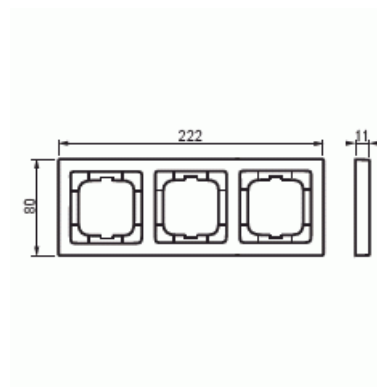

# Täckram

Täckram, 80mm, 3-fack, svart matt

Typ: 1723-885K

E-nr: 1815055

Produkt ID: 2CKA001754A4421

GTIN: 4011395128329

Täckram för infällt montage av 1-vägs armaturer med centrumplatta som exempelvis strömställare. Kan installeras både lodrätt och vågrätt. Materialet målad plast. Rengöring med vanliga milda tvättmedel för hushåll. Användning av starka lösningsmedel bör undvikas.

Lämplig för inbyggnadsmontage:	Nej
Textfält/Plats för märkning:	Nej
Material:	Plast
Materialkvalitet:	Termoplast
Halogenfri:	Ja
Anti-bakteriell:	Nej
Ytskydd:	Lackerad
Typ av yta:	Matt
Färg:	Svart
RAL-nummer (liknande):	9005
Transparent:	Nej
Med gångjärnslock:	Nej
Kapslingsklass (IP):	IP20
Slagtålighet (IK):	IK03
Typ av fastsättning:	Klämmontering
Bredd:	80 mm
Höjd:	222 mm
Djup:	11 mm
Inbyggnadsbredd:	63 mm
Inbyggnadshöjd:	63 mm
Diameter borrhål (öppning):	71 mm