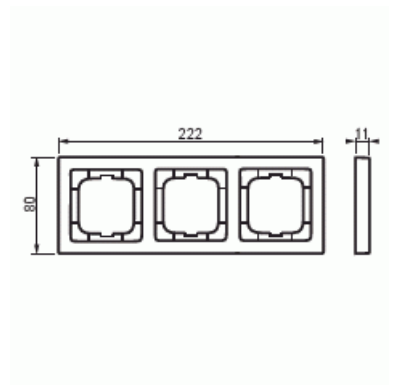

# Täckram

Täckram, 80mm, 3-fack, svart matt

Typ: 1723-885K

E-nr: 1815055

Produkt ID: 2CKA001754A4421

GTIN: 4011395128329

Täckram för infällt montage av 1-vägs armaturer med centrumplatta som exempelvis strömställare. Kan installeras både lodrätt och vågrätt. Materialet målad plast. Rengöring med vanliga milda tvättmedel för hushåll. Användning av starka lösningsmedel bör undvikas.

Lämplig för inbyggnadsmontage:	Nej
Textfält/Plats för märkning:	Nej
Material:	Plast
Materialkvalitet:	Termoplast
Halogenfri:	Ja
Anti-bakteriell:	Nej
Ytskydd:	Lackerad
Typ av yta:	Matt
Färg:	Svart
RAL-nummer (liknande):	9005
Transparent:	Nej
Med gångjärnslock:	Nej
Kapslingsklass (IP):	IP20
Slagtålighet (IK):	IK03
Typ av fastsättning:	Klämmontering
Bredd:	80 mm
Höjd:	222 mm
Djup:	11 mm
Inbyggnadsbredd:	63 mm
Inbyggnadshöjd:	63 mm
Diameter borrhål (öppning):	71 mm