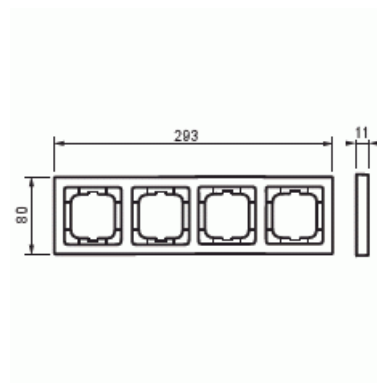

# Täckram

Täckram, 80mm, 4-fack, vit matt

**Typ:** 1724-884K

**E-nr:** 1815044

**Produkt ID:** 2CKA001754A4417

**GTIN:** 4011395128275

Täckram för infällt montage av 1-vägs armaturer med centrumplatta som exempelvis strömställare. Kan installeras både lodrätt och vågrätt. Materialet målad plast. Rengöring med vanliga milda tvättmedel för hushåll. Användning av starka lösningsmedel bör undvikas.

Lämplig för inbyggnadsmontage:	Nej
Textfält/Plats för märkning:	Nej
Material:	Plast
Materialkvalitet:	Termoplast
Halogenfri:	Ja
Anti-bakteriell:	Nej
Ytskydd:	Lackerad
Typ av yta:	Matt
Färg:	Vit
RAL-nummer (liknande):	9016
Transparent:	Nej
Med gångjärnslock:	Nej
Kapslingsklass (IP):	IP20
Slagtålighet (IK):	IK03
Typ av fastsättning:	Klämmontering
Bredd:	80 mm
Höjd:	293 mm
Djup:	11 mm
Inbyggnadsbredd:	63 mm
Inbyggnadshöjd:	63 mm
Diameter borrhål (öppning):	71 mm