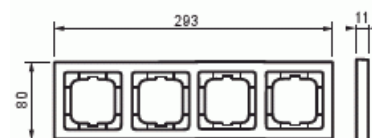

Täckram

Täckram, 80mm, 4-fack, vit matt

Typ: 1724-884K

E-nr: 1815044

Produkt ID: 2CKA001754A4417

GTIN: 4011395128275

Täckram för infällt montage av 1-vägs armaturer med centrumplatta som exempelvis strömställare. Kan installeras både lodrätt och vågrätt. Materialet målad plast. Rengöring med vanliga milda tvättmedel för hushåll. Användning av starka lösningsmedel bör undvikas.

Teknisk specifikation

Packning

Förpackning:	1
Enhet:	st

ETIM Data

Antal enheter:	4
Monteringsriktning:	Horisontell och vertikal
Antal horisontella fack:	4
Antal vertikala fack:	4
Med monteringsram:	Nej
Infälld montering:	Ja
Lämplig för golvbox:	Nej
Lämplig för väggkanal:	Ja

Lämplig för inbyggnadsmontage:	Nej
Textfält/Plats för märkning:	Nej
Material:	Plast
Materialkvalitet:	Termoplast
Halogenfri:	Ja
Anti-bakteriell:	Nej
Ytskydd:	Lackerad
Typ av yta:	Matt
Färg:	Vit
RAL-nummer (liknande):	9016
Transparent:	Nej
Med gångjärnslock:	Nej
Kapslingsklass (IP):	IP20
Slagtålighet (IK):	IK03
Typ av fastsättning:	Klämmontering
Bredd:	80 mm
Höjd:	293 mm
Djup:	11 mm
Inbyggnadsbredd:	63 mm
Inbyggnadshöjd:	63 mm
Diameter borrhål (öppning):	71 mm