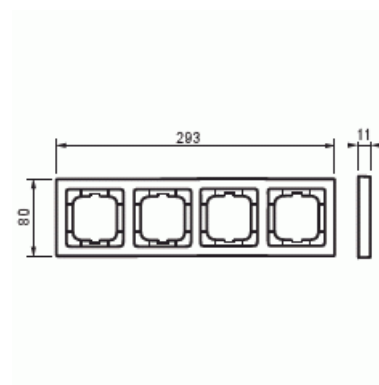

Täckram

Täckram, 80mm, 4-fack, vit matt

Typ: 1724-884K

E-nr: 1815044

Produkt ID: 2CKA001754A4417

GTIN: 4011395128275

Täckram för infällt montage av 1-vägs armaturer med centrumplatta som exempelvis strömställare. Kan installeras både lodrätt och vågrätt. Materialet målad plast. Rengöring med vanliga milda tvättmedel för hushåll. Användning av starka lösningsmedel bör undvikas.

Teknisk specifikation

Packning

Förpackning:	1
Enhet:	st

ETIM Data

Antal enheter:	4
Monteringsriktning:	Horisontell och vertikal
Antal horisontella fack:	4
Antal vertikala fack:	4
Med monteringsram:	Nej
Infälld montering:	Ja
Lämplig för golvbox:	Nej
Lämplig för väggkanal:	Ja

Lämplig för inbyggnadsmontage:	Nej
Textfält/Plats för märkning:	Nej
Material:	Plast
Materialkvalitet:	Termoplast
Halogenfri:	Ja
Anti-bakteriell:	Nej
Ytskydd:	Lackerad
Typ av yta:	Matt
Färg:	Vit
RAL-nummer (liknande):	9016
Transparent:	Nej
Med gångjärnslock:	Nej
Kapslingsklass (IP):	IP20
Slagtålighet (IK):	IK03
Typ av fastsättning:	Klämmontering
Bredd:	80 mm
Höjd:	293 mm
Djup:	11 mm
Inbyggnadsbredd:	63 mm
Inbyggnadshöjd:	63 mm
Diameter borrhål (öppning):	71 mm