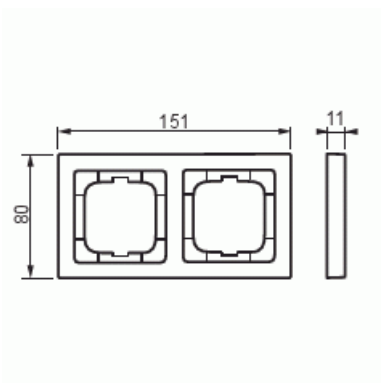

Täckram

Täckram, 80mm, 2-fack, vit matt

Typ: 1722-884K

E-nr: 1815040

Produkt ID: 2CKA001754A4415

GTIN: 4011395128251

Täckram för infällt montage av 1-vägs armaturer med centrumplatta som exempelvis strömställare. Kan installeras både lodrätt och vågrätt. Materialet målad plast. Rengöring med vanliga milda tvättmedel för hushåll. Användning av starka lösningsmedel bör undvikas.

Teknisk specifikation

Packning

Förpackning:	1
Enhet:	st

ETIM Data

Antal enheter:	2
Monteringsriktning:	Horisontell och vertikal
Antal horisontella fack:	2
Antal vertikala fack:	2
Med monteringsram:	Nej
Infälld montering:	Ja
Lämplig för golvbox:	Nej
Lämplig för väggkanal:	Ja

Lämplig för inbyggnadsmontage:	Nej
Textfält/Plats för märkning:	Nej
Material:	Plast
Materialkvalitet:	Termoplast
Halogenfri:	Ja
Anti-bakteriell:	Nej
Ytskydd:	Lackerad
Typ av yta:	Matt
Färg:	Vit
RAL-nummer (liknande):	9016
Transparent:	Nej
Med gångjärnslock:	Nej
Kapslingsklass (IP):	IP20
Slagtålighet (IK):	IK03
Typ av fastsättning:	Klämmontering
Bredd:	80 mm
Höjd:	151 mm
Djup:	11 mm
Inbyggnadsbredd:	63 mm
Inbyggnadshöjd:	63 mm
Diameter borrhål (öppning):	71 mm