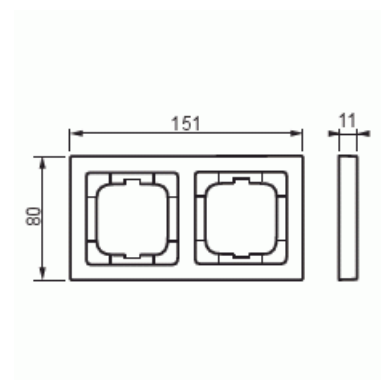

# Täckram

Täckram, 80mm, 2-fack, vit matt

Typ: 1722-884K

E-nr: 1815040

Produkt ID: 2CKA001754A4415

GTIN: 4011395128251

Täckram för infällt montage av 1-vägs armaturer med centrumplatta som exempelvis strömställare. Kan installeras både lodrätt och vågrätt. Materialet målad plast. Rengöring med vanliga milda tvättmedel för hushåll. Användning av starka lösningsmedel bör undvikas.

Lämplig för inbyggnadsmontage:	Nej
Textfält/Plats för märkning:	Nej
Material:	Plast
Materialkvalitet:	Termoplast
Halogenfri:	Ja
Anti-bakteriell:	Nej
Ytskydd:	Lackerad
Typ av yta:	Matt
Färg:	Vit
RAL-nummer (liknande):	9016
Transparent:	Nej
Med gångjärnslock:	Nej
Kapslingsklass (IP):	IP20
Slagtålighet (IK):	IK03
Typ av fastsättning:	Klämmontering
Bredd:	80 mm
Höjd:	151 mm
Djup:	11 mm
Inbyggnadsbredd:	63 mm
Inbyggnadshöjd:	63 mm
Diameter borrhål (öppning):	71 mm