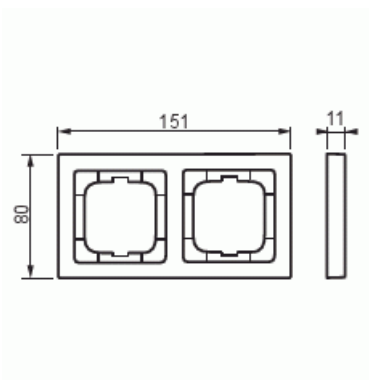

# Täckram

Täckram, 80mm, 2-fack, vit matt

Typ: 1722-884K

E-nr: 1815040

Produkt ID: 2CKA001754A4415

GTIN: 4011395128251

Täckram för infällt montage av 1-vägs armaturer med centrumplatta som exempelvis strömställare. Kan installeras både lodrätt och vågrätt. Materialet målad plast. Rengöring med vanliga milda tvättmedel för hushåll. Användning av starka lösningsmedel bör undvikas.

Lämplig för inbyggnadsmontage:	Nej
Textfält/Plats för märkning:	Nej
Material:	Plast
Materialkvalitet:	Termoplast
Halogenfri:	Ja
Anti-bakteriell:	Nej
Ytskydd:	Lackerad
Typ av yta:	Matt
Färg:	Vit
RAL-nummer (liknande):	9016
Transparent:	Nej
Med gångjärnslock:	Nej
Kapslingsklass (IP):	IP20
Slagtålighet (IK):	IK03
Typ av fastsättning:	Klämmontering
Bredd:	80 mm
Höjd:	151 mm
Djup:	11 mm
Inbyggnadsbredd:	63 mm
Inbyggnadshöjd:	63 mm
Diameter borrhål (öppning):	71 mm