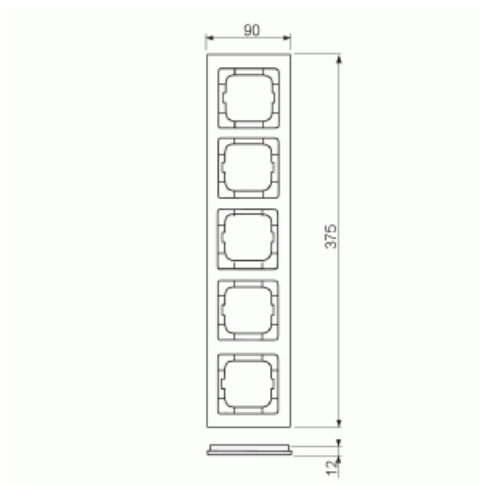

# Täckram

Täckram, Axcent, 5-fack, svart

Typ: 1725-281

E-nr: 1817624

Produkt ID: 2CKA001754A4413

GTIN: 4011395126615

Täckram för infällt montage av 1-vägs armaturer med centrumplatta som exempelvis strömställarna. Tillverkad av högklassigt och hållbart plastmaterial. Rengöring med vanliga milda tvättmedel för hushåll. Användning av starka lösningsmedel bör undvikas.

### ETIM Data

Antal enheter:	5
Monteringsriktning:	Horisontell och vertikal
Antal horisontella fack:	5
Antal vertikala fack:	5
Med monteringsram:	Nej
Infälld montering:	Ja

Lämplig för golvbox:	Nej
Lämplig för väggkanal:	Ja
Lämplig för inbyggnadsmontage:	Nej
Textfält/Plats för märkning:	Nej
Material:	Plast
Materialkvalitet:	Termoplast
Halogenfri:	Ja
Anti-bakteriell:	Nej
Ytskydd:	Obehandlad
Typ av yta:	Blank
Färg:	Svart
RAL-nummer (liknande):	9005
Transparent:	Nej
Med gångjärnslock:	Nej
Kapslingsklass (IP):	IP20
Slagtålighet (IK):	IK03
Typ av fastsättning:	Klämmontering
Bredd:	91 mm
Höjd:	375 mm
Djup:	11 mm
Inbyggnadsbredd:	63 mm
Inbyggnadshöjd:	63 mm
Diameter borrhål (öppning):	71 mm