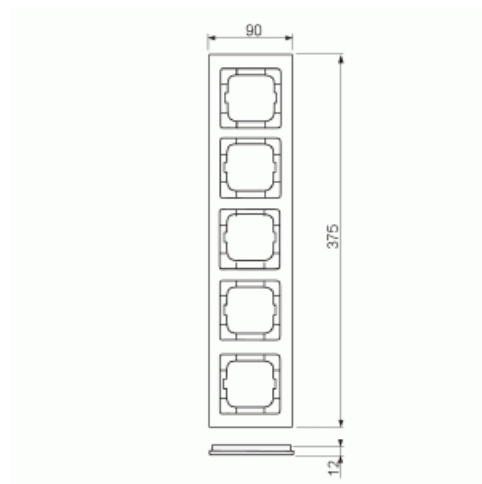

Täckram

Täckram, Axcent, 5-fack, svart

Typ: 1725-281

E-nr: 1817624

Produkt ID: 2CKA001754A4413

GTIN: 4011395126615

Täckram för infällt montage av 1-vägs armaturer med centrumplatta som exempelvis strömställarna. Tillverkad av högklassigt och hållbart plastmaterial. Rengöring med vanliga milda tvättmedel för hushåll. Användning av starka lösningsmedel bör undvikas.

Teknisk specifikation

Packning

Förpackning:	1
Enhet:	st

ETIM Data

Antal enheter:	5
Monteringsriktning:	Horisontell och vertikal
Antal horisontella fack:	5
Antal vertikala fack:	5
Med monteringsram:	Nej
Infälld montering:	Ja

Lämplig för golvbox:	Nej
Lämplig för väggkanal:	Ja
Lämplig för inbyggnadsmontage:	Nej
Textfält/Plats för märkning:	Nej
Material:	Plast
Materialkvalitet:	Termoplast
Halogenfri:	Ja
Anti-bakteriell:	Nej
Ytskydd:	Obehandlad
Typ av yta:	Blank
Färg:	Svart
RAL-nummer (liknande):	9005
Transparent:	Nej
Med gångjärnslock:	Nej
Kapslingsklass (IP):	IP20
Slagtålighet (IK):	IK03
Typ av fastsättning:	Klämmontering
Bredd:	91 mm
Höjd:	375 mm
Djup:	11 mm
Inbyggnadsbredd:	63 mm
Inbyggnadshöjd:	63 mm
Diameter borrhål (öppning):	71 mm