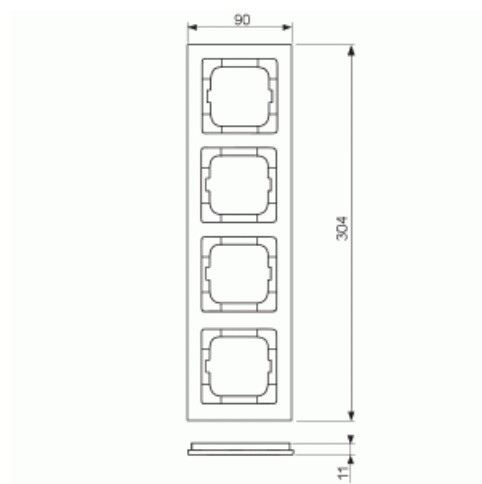

Täckram

Täckram, Axcent, 4-fack, svart

Typ: 1724-281

E-nr: 1817623

Produkt ID: 2CKA001754A4412

GTIN: 4011395126394

Täckram för infällt montage av 1-vägs armaturer med centrumplatta som exempelvis strömställarna. Tillverkad av högklassigt och hållbart plastmaterial. Rengöring med vanliga milda tvättmedel för hushåll. Användning av starka lösningsmedel bör undvikas.

Teknisk specifikation

Packning

Förpackning:	1
Enhet:	st

ETIM Data

Antal enheter:	4
Monteringsriktning:	Horisontell och vertikal
Antal horisontella fack:	4
Antal vertikala fack:	4
Med monteringsram:	Nej
Infälld montering:	Ja

Lämplig för golvbox:	Nej
Lämplig för väggkanal:	Ja
Lämplig för inbyggnadsmontage:	Nej
Textfält/Plats för märkning:	Nej
Material:	Plast
Materialkvalitet:	Termoplast
Halogenfri:	Ja
Anti-bakteriell:	Nej
Ytskydd:	Obehandlad
Typ av yta:	Blank
Färg:	Svart
RAL-nummer (liknande):	9005
Transparent:	Nej
Med gångjärnslock:	Nej
Kapslingsklass (IP):	IP20
Slagtålighet (IK):	IK03
Typ av fastsättning:	Klämmontering
Bredd:	91 mm
Höjd:	304 mm
Djup:	11 mm
Inbyggnadsbredd:	63 mm
Inbyggnadshöjd:	63 mm
Diameter borrhål (öppning):	71 mm