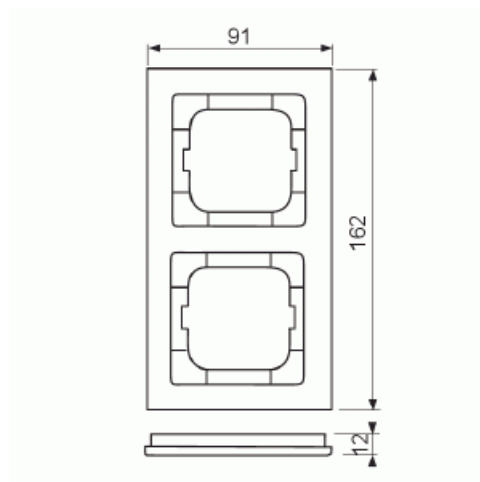

Täckram

Täckram, Axcnt, 2-fack, svart

Typ: 1722-281

E-nr: 1817621

Produkt ID: 2CKA001754A4410

GTIN: 4011395126370

Täckram för infällt montage av 1-vägs armaturer med centrumplatta som exempelvis strömställarna. Tillverkad av högklassigt och hållbart plastmaterial. Rengöring med vanliga milda tvättmedel för hushåll. Användning av starka lösningsmedel bör undvikas.

Teknisk specifikation

Packning

Förpackning:	1/10
Enhet:	st

ETIM Data

Antal enheter:	2
Monteringsriktning:	Horisontell och vertikal
Antal horisontella fack:	2
Antal vertikala fack:	2
Med monteringsram:	Nej
Infälld montering:	Ja

Lämplig för golvbox:	Nej
Lämplig för väggkanal:	Ja
Lämplig för inbyggnadsmontage:	Nej
Textfält/Plats för märkning:	Nej
Material:	Plast
Materialkvalitet:	Termoplast
Halogenfri:	Ja
Anti-bakteriell:	Nej
Ytskydd:	Obehandlad
Typ av yta:	Blank
Färg:	Svart
RAL-nummer (liknande):	9005
Transparent:	Nej
Med gångjärnslock:	Nej
Kapslingsklass (IP):	IP20
Slagtålighet (IK):	IK03
Typ av fastsättning:	Klämmontering
Bredd:	91 mm
Höjd:	162 mm
Djup:	11 mm
Inbyggnadsbredd:	63 mm
Inbyggnadshöjd:	63 mm
Diameter borrhål (öppning):	71 mm