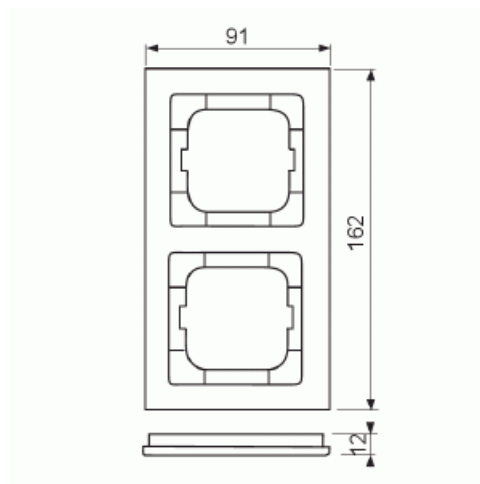

Täckram

Täckram, Axcnt, 2-fack, svart

Typ: 1722-281

E-nr: 1817621

Produkt ID: 2CKA001754A4410

GTIN: 4011395126370

Täckram för infällt montage av 1-vägs armaturer med centrumplatta som exempelvis strömställarna. Tillverkad av högklassigt och hållbart plastmaterial. Rengöring med vanliga milda tvättmedel för hushåll. Användning av starka lösningsmedel bör undvikas.

Teknisk specifikation

Packning

Förpackning:	1/10
Enhet:	st

ETIM Data

Antal enheter:	2
Monteringsriktning:	Horisontell och vertikal
Antal horisontella fack:	2
Antal vertikala fack:	2
Med monteringsram:	Nej
Infälld montering:	Ja

Lämplig för golvbox:	Nej
Lämplig för väggkanal:	Ja
Lämplig för inbyggnadsmontage:	Nej
Textfält/Plats för märkning:	Nej
Material:	Plast
Materialkvalitet:	Termoplast
Halogenfri:	Ja
Anti-bakteriell:	Nej
Ytskydd:	Obehandlad
Typ av yta:	Blank
Färg:	Svart
RAL-nummer (liknande):	9005
Transparent:	Nej
Med gångjärnslock:	Nej
Kapslingsklass (IP):	IP20
Slagtålighet (IK):	IK03
Typ av fastsättning:	Klämmontering
Bredd:	91 mm
Höjd:	162 mm
Djup:	11 mm
Inbyggnadsbredd:	63 mm
Inbyggnadshöjd:	63 mm
Diameter borrhål (öppning):	71 mm