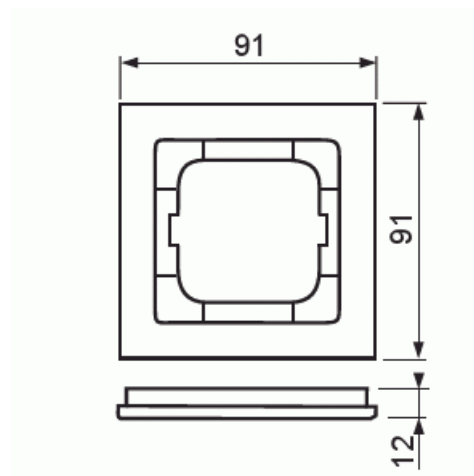

Täckram

Täckram, Axcnt, 1-fack, svart

Typ: 1721-281

E-nr: 1817620

Produkt ID: 2CKA001754A4409

GTIN: 4011395126363

Täckram för infällt montage av 1-vägs armaturer med centrumplatta som exempelvis strömställarna. Tillverkad av högklassigt och hållbart plastmaterial. Rengöring med vanliga milda tvättmedel för hushåll. Användning av starka lösningsmedel bör undvikas.

Teknisk specifikation

Packning

Förpackning:	1/10
Enhet:	st

ETIM Data

Antal enheter:	1
Monteringsriktning:	Horisontell och vertikal
Antal horisontella fack:	1
Antal vertikala fack:	1
Med monteringsram:	Nej
Infälld montering:	Ja

Lämplig för golvbox:	Nej
Lämplig för väggkanal:	Ja
Lämplig för inbyggnadsmontage:	Nej
Textfält/Plats för märkning:	Nej
Material:	Plast
Materialkvalitet:	Termoplast
Halogenfri:	Ja
Anti-bakteriell:	Nej
Ytskydd:	Obehandlad
Typ av yta:	Blank
Färg:	Svart
RAL-nummer (liknande):	9005
Transparent:	Nej
Med gångjärnslock:	Nej
Kapslingsklass (IP):	IP20
Slagtålighet (IK):	IK03
Typ av fastsättning:	Klämmontering
Bredd:	91 mm
Höjd:	91 mm
Djup:	11 mm
Inbyggnadsbredd:	63 mm
Inbyggnadshöjd:	63 mm
Diameter borrhål (öppning):	71 mm