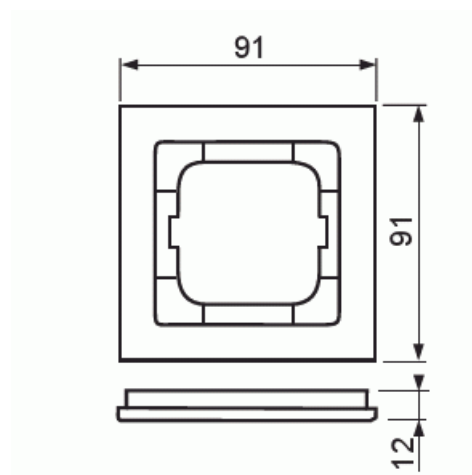

# Täckram

Täckram, Axcnt, 1-fack, svart

**Typ:** 1721-281

**E-nr:** 1817620

**Produkt ID:** 2CKA001754A4409

**GTIN:** 4011395126363

Täckram för infällt montage av 1-vägs armaturer med centrumplatta som exempelvis strömställarna. Tillverkad av högklassigt och hållbart plastmaterial. Rengöring med vanliga milda tvättmedel för hushåll. Användning av starka lösningsmedel bör undvikas.

## Teknisk specifikation

### Packning

Förpackning:	1/10
Enhet:	st

### ETIM Data

Antal enheter:	1
Monteringsriktning:	Horisontell och vertikal
Antal horisontella fack:	1
Antal vertikala fack:	1
Med monteringsram:	Nej
Infälld montering:	Ja

Lämplig för golvbox:	Nej
Lämplig för väggkanal:	Ja
Lämplig för inbyggnadsmontage:	Nej
Textfält/Plats för märkning:	Nej
Material:	Plast
Materialkvalitet:	Termoplast
Halogenfri:	Ja
Anti-bakteriell:	Nej
Ytskydd:	Obehandlad
Typ av yta:	Blank
Färg:	Svart
RAL-nummer (liknande):	9005
Transparent:	Nej
Med gångjärnslock:	Nej
Kapslingsklass (IP):	IP20
Slagtålighet (IK):	IK03
Typ av fastsättning:	Klämmontering
Bredd:	91 mm
Höjd:	91 mm
Djup:	11 mm
Inbyggnadsbredd:	63 mm
Inbyggnadshöjd:	63 mm
Diameter borrhål (öppning):	71 mm