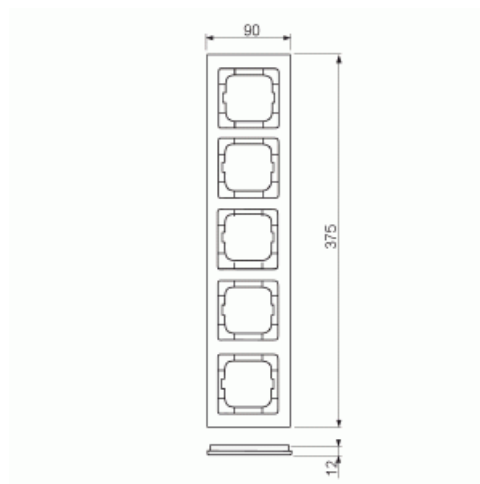

Täckram

Täckram, Axcnt, 5-fack, blå

Typ: 1725-288

E-nr: 1817659

Produkt ID: 2CKA001754A4355

GTIN: 4011395113516

Täckram för infällt montage av 1-vägs armaturer med centrumplatta som exempelvis strömställarna. Tillverkad av högklassigt och hållbart plastmaterial. Rengöring med vanliga milda tvättmedel för hushåll. Användning av starka lösningsmedel bör undvikas.

Teknisk specifikation

Packning

Förpackning:	1
Enhet:	st

ETIM Data

Antal enheter:	5
Monteringsriktning:	Horisontell och vertikal
Antal horisontella fack:	5
Antal vertikala fack:	5
Med monteringsram:	Nej
Infälld montering:	Ja

Lämplig för golvbox:	Nej
Lämplig för väggkanal:	Ja
Lämplig för inbyggnadsmontage:	Nej
Textfält/Plats för märkning:	Nej
Material:	Plast
Materialkvalitet:	Termoplast
Halogenfri:	Ja
Anti-bakteriell:	Nej
Ytskydd:	Obehandlad
Typ av yta:	Blank
Färg:	Blå
RAL-nummer (liknande):	5002
Transparent:	Nej
Med gångjärnslock:	Nej
Kapslingsklass (IP):	IP20
Slagtålighet (IK):	IK03
Typ av fastsättning:	Klämmontering
Bredd:	91 mm
Höjd:	375 mm
Djup:	11 mm
Inbyggnadsbredd:	63 mm
Inbyggnadshöjd:	63 mm
Diameter borrhål (öppning):	71 mm