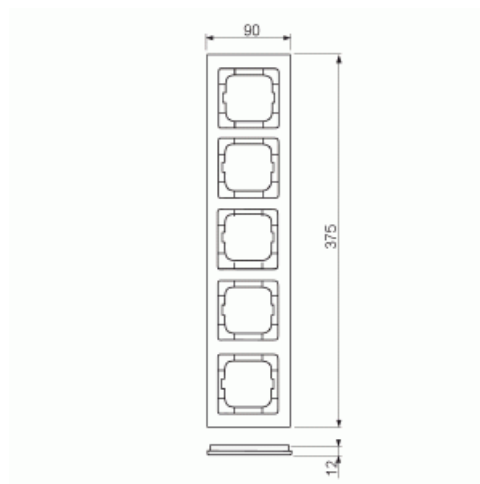

# Täckram

Täckram, Axcnt, 5-fack, blå

Typ: 1725-288

E-nr: 1817659

Produkt ID: 2CKA001754A4355

GTIN: 4011395113516

Täckram för infällt montage av 1-vägs armaturer med centrumplatta som exempelvis strömställarna. Tillverkad av högklassigt och hållbart plastmaterial. Rengöring med vanliga milda tvättmedel för hushåll. Användning av starka lösningsmedel bör undvikas.