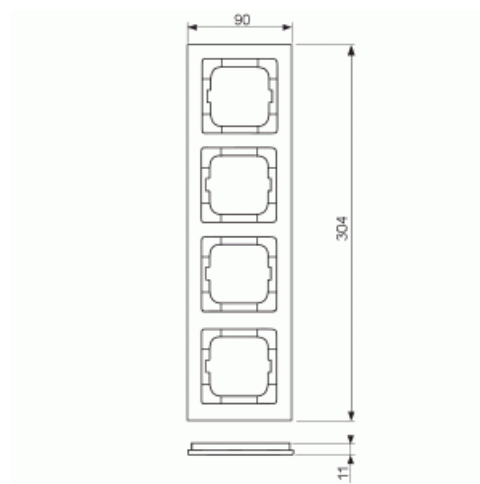

Täckram

Täckram, Axcnt, 4-fack, blå

Typ: 1724-288

E-nr: 1817658

Produkt ID: 2CKA001754A4354

GTIN: 4011395113493

Täckram för infällt montage av 1-vägs armaturer med centrumplatta som exempelvis strömställarna. Tillverkad av högklassigt och hållbart plastmaterial. Rengöring med vanliga milda tvättmedel för hushåll. Användning av starka lösningsmedel bör undvikas.

Teknisk specifikation

Packning

Förpackning:	1
Enhet:	st

ETIM Data

Antal enheter:	4
Monteringsriktning:	Horisontell och vertikal
Antal horisontella fack:	4
Antal vertikala fack:	4
Med monteringsram:	Nej
Infälld montering:	Ja

Lämplig för golvbox:	Nej
Lämplig för väggkanal:	Ja
Lämplig för inbyggnadsmontage:	Nej
Textfält/Plats för märkning:	Nej
Material:	Plast
Materialkvalitet:	Termoplast
Halogenfri:	Ja
Anti-bakteriell:	Nej
Ytskydd:	Obehandlad
Typ av yta:	Blank
Färg:	Blå
RAL-nummer (liknande):	5002
Transparent:	Nej
Med gångjärnslock:	Nej
Kapslingsklass (IP):	IP20
Slagtålighet (IK):	IK03
Typ av fastsättning:	Klämmontering
Bredd:	91 mm
Höjd:	304 mm
Djup:	11 mm
Inbyggnadsbredd:	63 mm
Inbyggnadshöjd:	63 mm
Diameter borrhål (öppning):	71 mm