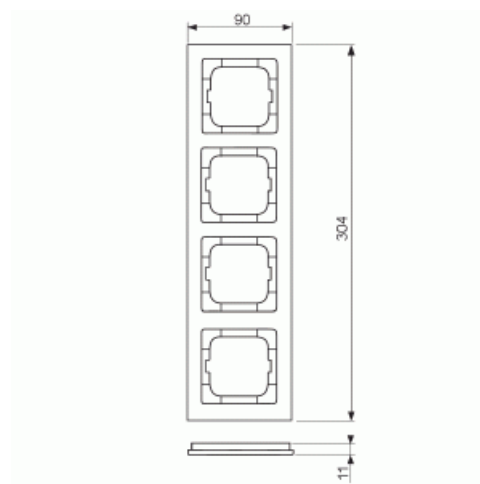

Täckram

Täckram, Axcnt, 4-fack, blå

Typ: 1724-288

E-nr: 1817658

Produkt ID: 2CKA001754A4354

GTIN: 4011395113493

Täckram för infällt montage av 1-vägs armaturer med centrumplatta som exempelvis strömställarna. Tillverkad av högklassigt och hållbart plastmaterial. Rengöring med vanliga milda tvättmedel för hushåll. Användning av starka lösningsmedel bör undvikas.

Teknisk specifikation

Packning

| | |
|--------------|----|
| Förpackning: | 1 |
| Enhet: | st |

ETIM Data

| | |
|--------------------------|--------------------------|
| Antal enheter: | 4 |
| Monteringsriktning: | Horisontell och vertikal |
| Antal horisontella fack: | 4 |
| Antal vertikala fack: | 4 |
| Med monteringsram: | Nej |
| Infälld montering: | Ja |

| | |
|--------------------------------|---------------|
| Lämplig för golvbox: | Nej |
| Lämplig för väggkanal: | Ja |
| Lämplig för inbyggnadsmontage: | Nej |
| Textfält/Plats för märkning: | Nej |
| Material: | Plast |
| Materialkvalitet: | Termoplast |
| Halogenfri: | Ja |
| Anti-bakteriell: | Nej |
| Ytskydd: | Obehandlad |
| Typ av yta: | Blank |
| Färg: | Blå |
| RAL-nummer (liknande): | 5002 |
| Transparent: | Nej |
| Med gångjärnslock: | Nej |
| Kapslingsklass (IP): | IP20 |
| Slagtålighet (IK): | IK03 |
| Typ av fastsättning: | Klämmontering |
| Bredd: | 91 mm |
| Höjd: | 304 mm |
| Djup: | 11 mm |
| Inbyggnadsbredd: | 63 mm |
| Inbyggnadshöjd: | 63 mm |
| Diameter borrhål (öppning): | 71 mm |