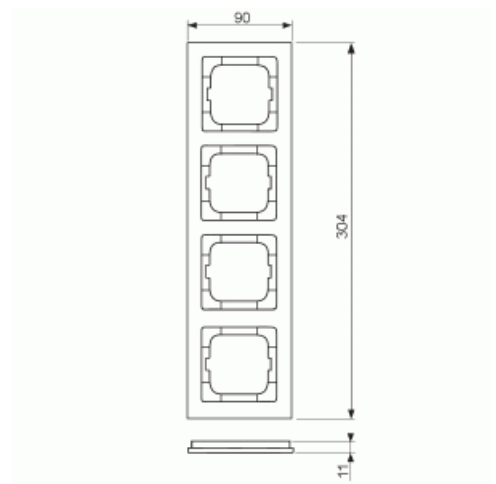

Täckram

Täckram, Axcnt, 4-fack, blå

Typ: 1724-288

E-nr: 1817658

Produkt ID: 2CKA001754A4354

GTIN: 4011395113493

Täckram för infällt montage av 1-vägs armaturer med centrumplatta som exempelvis strömställarna. Tillverkad av högklassigt och hållbart plastmaterial. Rengöring med vanliga milda tvättmedel för hushåll. Användning av starka lösningsmedel bör undvikas.

Teknisk specifikation

Packning

Förpackning:	1
Enhet:	st

ETIM Data

Antal enheter:	4
Monteringsriktning:	Horisontell och vertikal
Antal horisontella fack:	4
Antal vertikala fack:	4
Med monteringsram:	Nej
Infälld montering:	Ja

Lämplig för golvbox:	Nej
Lämplig för väggkanal:	Ja
Lämplig för inbyggnadsmontage:	Nej
Textfält/Plats för märkning:	Nej
Material:	Plast
Materialkvalitet:	Termoplast
Halogenfri:	Ja
Anti-bakteriell:	Nej
Ytskydd:	Obehandlad
Typ av yta:	Blank
Färg:	Blå
RAL-nummer (liknande):	5002
Transparent:	Nej
Med gångjärnslock:	Nej
Kapslingsklass (IP):	IP20
Slagtålighet (IK):	IK03
Typ av fastsättning:	Klämmontering
Bredd:	91 mm
Höjd:	304 mm
Djup:	11 mm
Inbyggnadsbredd:	63 mm
Inbyggnadshöjd:	63 mm
Diameter borrhål (öppning):	71 mm