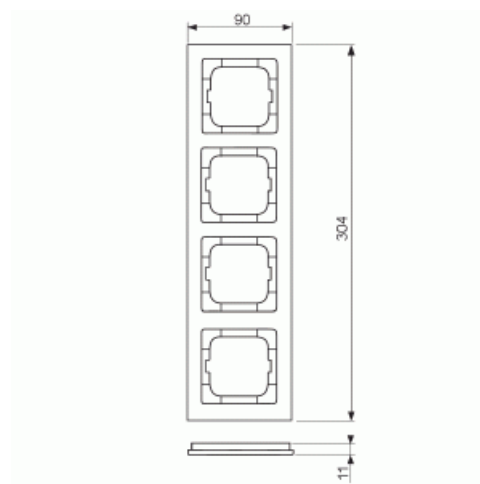

Täckram

Täckram, Axcnt, 4-fack, röd

Typ: 1724-287

E-nr: 1817648

Produkt ID: 2CKA001754A4352

GTIN: 4011395113479

Täckram för infällt montage av 1-vägs armaturer med centrumplatta som exempelvis strömställarna. Tillverkad av högklassigt och hållbart plastmaterial. Rengöring med vanliga milda tvättmedel för hushåll. Användning av starka lösningsmedel bör undvikas.

Teknisk specifikation

Packning

| | |
|--------------|----|
| Förpackning: | 1 |
| Enhet: | st |

ETIM Data

| | |
|--------------------------|--------------------------|
| Antal enheter: | 4 |
| Monteringsriktning: | Horisontell och vertikal |
| Antal horisontella fack: | 4 |
| Antal vertikala fack: | 4 |
| Med monteringsram: | Nej |
| Infälld montering: | Ja |

| | |
|--------------------------------|---------------|
| Lämplig för golvbox: | Nej |
| Lämplig för väggkanal: | Ja |
| Lämplig för inbyggnadsmontage: | Nej |
| Textfält/Plats för märkning: | Nej |
| Material: | Plast |
| Materialkvalitet: | Termoplast |
| Halogenfri: | Ja |
| Anti-bakteriell: | Nej |
| Ytskydd: | Obehandlad |
| Typ av yta: | Blank |
| Färg: | Röd |
| RAL-nummer (liknande): | 3020 |
| Transparent: | Nej |
| Med gångjärnslock: | Nej |
| Kapslingsklass (IP): | IP20 |
| Slagtålighet (IK): | IK03 |
| Typ av fastsättning: | Klämmontering |
| Bredd: | 91 mm |
| Höjd: | 304 mm |
| Djup: | 11 mm |
| Inbyggnadsbredd: | 63 mm |
| Inbyggnadshöjd: | 63 mm |
| Diameter borrhål (öppning): | 71 mm |