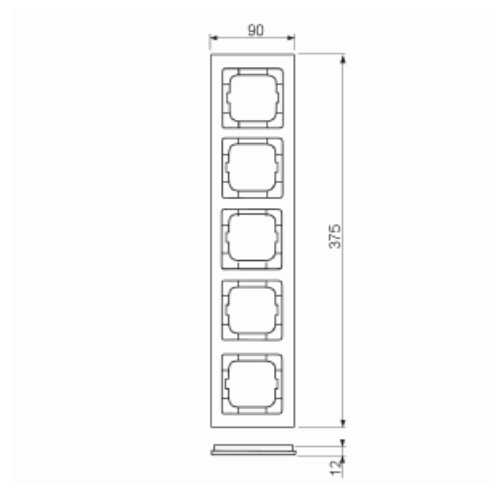

Täckram

Täckram, Axcent, 5-fack, grön

Typ: 1725-286

E-nr: 1817639

Produkt ID: 2CKA001754A4351

GTIN: 4011395113462

Täckram för infällt montage av 1-vägs armaturer med centrumplatta som exempelvis strömställarna. Tillverkad av högklassigt och hållbart plastmaterial. Rengöring med vanliga milda tvättmedel för hushåll. Användning av starka lösningsmedel bör undvikas.

Teknisk specifikation

Packning

Förpackning:	1
Enhet:	st

ETIM Data

Antal enheter:	5
Monteringsriktning:	Horisontell och vertikal
Antal horisontella fack:	5
Antal vertikala fack:	5
Med monteringsram:	Nej
Infälld montering:	Ja

Lämplig för golvbox:	Nej
Lämplig för väggkanal:	Ja
Lämplig för inbyggnadsmontage:	Nej
Textfält/Plats för märkning:	Nej
Material:	Plast
Materialkvalitet:	Termoplast
Halogenfri:	Ja
Anti-bakteriell:	Nej
Ytskydd:	Obehandlad
Typ av yta:	Blank
Färg:	Grön
RAL-nummer (liknande):	6032
Transparent:	Nej
Med gångjärnslock:	Nej
Kapslingsklass (IP):	IP20
Slagtålighet (IK):	IK03
Typ av fastsättning:	Klämmontering
Bredd:	91 mm
Höjd:	375 mm
Djup:	11 mm
Inbyggnadsbredd:	63 mm
Inbyggnadshöjd:	63 mm
Diameter borrhål (öppning):	71 mm