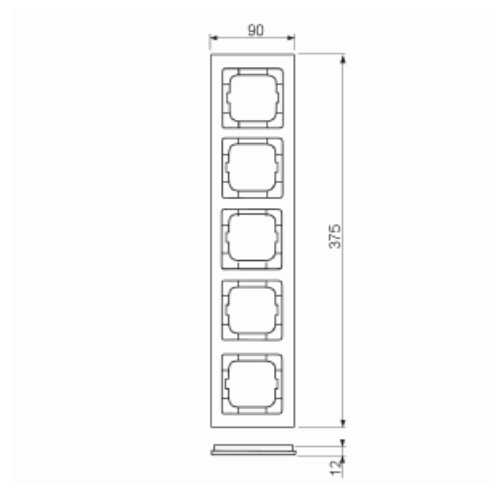

# Täckram

Täckram, Axcent, 5-fack, grön

Typ: 1725-286

E-nr: 1817639

Produkt ID: 2CKA001754A4351

GTIN: 4011395113462

Täckram för infällt montage av 1-vägs armaturer med centrumplatta som exempelvis strömställarna. Tillverkad av högklassigt och hållbart plastmaterial. Rengöring med vanliga milda tvättmedel för hushåll. Användning av starka lösningsmedel bör undvikas.

### ETIM Data

Antal enheter:	5
Monteringsriktning:	Horisontell och vertikal
Antal horisontella fack:	5
Antal vertikala fack:	5
Med monteringsram:	Nej
Infälld montering:	Ja

Lämplig för golvbox:	Nej
Lämplig för väggkanal:	Ja
Lämplig för inbyggnadsmontage:	Nej
Textfält/Plats för märkning:	Nej
Material:	Plast
Materialkvalitet:	Termoplast
Halogenfri:	Ja
Anti-bakteriell:	Nej
Ytskydd:	Obehandlad
Typ av yta:	Blank
Färg:	Grön
RAL-nummer (liknande):	6032
Transparent:	Nej
Med gångjärnslock:	Nej
Kapslingsklass (IP):	IP20
Slagtålighet (IK):	IK03
Typ av fastsättning:	Klämmontering
Bredd:	91 mm
Höjd:	375 mm
Djup:	11 mm
Inbyggnadsbredd:	63 mm
Inbyggnadshöjd:	63 mm
Diameter borrhål (öppning):	71 mm