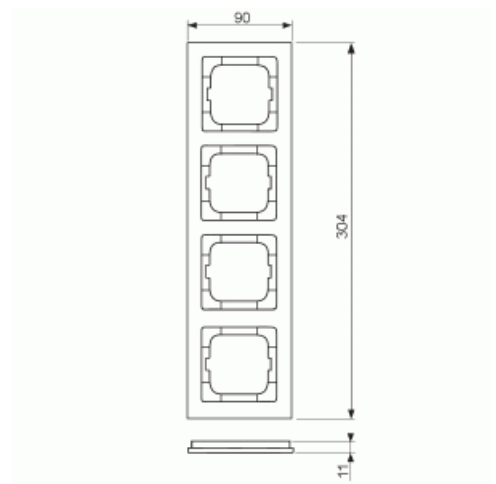

Täckram

Täckram, Axcnt, 4-fack, grön

Typ: 1724-286

E-nr: 1817638

Produkt ID: 2CKA001754A4350

GTIN: 4011395113455

Täckram för infällt montage av 1-vägs armaturer med centrumplatta som exempelvis strömställarna. Tillverkad av högklassigt och hållbart plastmaterial. Rengöring med vanliga milda tvättmedel för hushåll. Användning av starka lösningsmedel bör undvikas.

Teknisk specifikation

Packning

Förpackning:	1
Enhet:	st

ETIM Data

Antal enheter:	4
Monteringsriktning:	Horisontell och vertikal
Antal horisontella fack:	4
Antal vertikala fack:	4
Med monteringsram:	Nej
Infälld montering:	Ja

Lämplig för golvbox:	Nej
Lämplig för väggkanal:	Ja
Lämplig för inbyggnadsmontage:	Nej
Textfält/Plats för märkning:	Nej
Material:	Plast
Materialkvalitet:	Termoplast
Halogenfri:	Ja
Anti-bakteriell:	Nej
Ytskydd:	Obehandlad
Typ av yta:	Blank
Färg:	Grön
RAL-nummer (liknande):	6032
Transparent:	Nej
Med gångjärnslock:	Nej
Kapslingsklass (IP):	IP20
Slagtålighet (IK):	IK03
Typ av fastsättning:	Klämmontering
Bredd:	91 mm
Höjd:	304 mm
Djup:	11 mm
Inbyggnadsbredd:	63 mm
Inbyggnadshöjd:	63 mm
Diameter borrhål (öppning):	71 mm