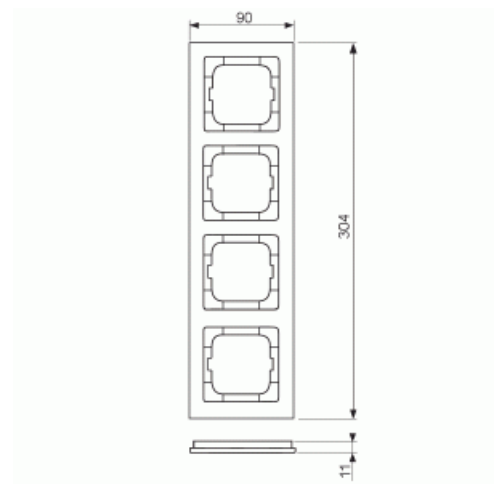

Täckram

Täckram, Axcnt, 4-fack, grön

Typ: 1724-286

E-nr: 1817638

Produkt ID: 2CKA001754A4350

GTIN: 4011395113455

Täckram för infällt montage av 1-vägs armaturer med centrumplatta som exempelvis strömställarna. Tillverkad av högklassigt och hållbart plastmaterial. Rengöring med vanliga milda tvättmedel för hushåll. Användning av starka lösningsmedel bör undvikas.

Teknisk specifikation

Packning

Förpackning:	1
Enhet:	st

ETIM Data

Antal enheter:	4
Monteringsriktning:	Horisontell och vertikal
Antal horisontella fack:	4
Antal vertikala fack:	4
Med monteringsram:	Nej
Infälld montering:	Ja

Lämplig för golvbox:	Nej
Lämplig för väggkanal:	Ja
Lämplig för inbyggnadsmontage:	Nej
Textfält/Plats för märkning:	Nej
Material:	Plast
Materialkvalitet:	Termoplast
Halogenfri:	Ja
Anti-bakteriell:	Nej
Ytskydd:	Obehandlad
Typ av yta:	Blank
Färg:	Grön
RAL-nummer (liknande):	6032
Transparent:	Nej
Med gångjärnslock:	Nej
Kapslingsklass (IP):	IP20
Slagtålighet (IK):	IK03
Typ av fastsättning:	Klämmontering
Bredd:	91 mm
Höjd:	304 mm
Djup:	11 mm
Inbyggnadsbredd:	63 mm
Inbyggnadshöjd:	63 mm
Diameter borrhål (öppning):	71 mm