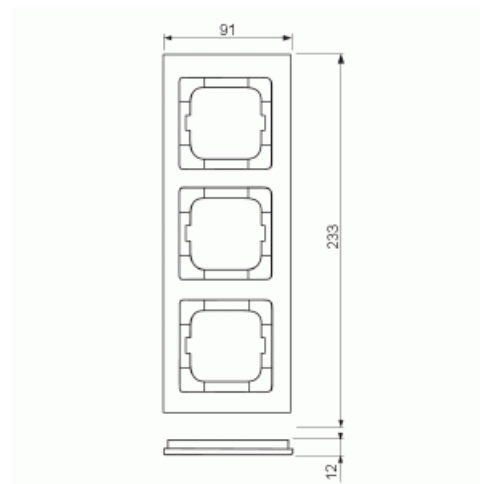

Täckram

Täckram, Axcnt, 3-fack, blå

Typ: 1723-288

E-nr: 1817657

Produkt ID: 2CKA001754A4345

GTIN: 4011395113394

Täckram för infällt montage av 1-vägs armaturer med centrumplatta som exempelvis strömställarna. Tillverkad av högklassigt och hållbart plastmaterial. Rengöring med vanliga milda tvättmedel för hushåll. Användning av starka lösningsmedel bör undvikas.

Teknisk specifikation

Packning

| | |
|--------------|------|
| Förpackning: | 1/10 |
| Enhet: | st |

ETIM Data

| | |
|--------------------------|--------------------------|
| Antal enheter: | 3 |
| Monteringsriktning: | Horisontell och vertikal |
| Antal horisontella fack: | 3 |
| Antal vertikala fack: | 3 |
| Med monteringsram: | Nej |
| Infälld montering: | Ja |

| | |
|--------------------------------|---------------|
| Lämplig för golvbox: | Nej |
| Lämplig för väggkanal: | Ja |
| Lämplig för inbyggnadsmontage: | Nej |
| Textfält/Plats för märkning: | Nej |
| Material: | Plast |
| Materialkvalitet: | Termoplast |
| Halogenfri: | Ja |
| Anti-bakteriell: | Nej |
| Ytskydd: | Obehandlad |
| Typ av yta: | Blank |
| Färg: | Blå |
| RAL-nummer (liknande): | 5002 |
| Transparent: | Nej |
| Med gångjärnslock: | Nej |
| Kapslingsklass (IP): | IP20 |
| Slagtålighet (IK): | IK03 |
| Typ av fastsättning: | Klämmontering |
| Bredd: | 91 mm |
| Höjd: | 233 mm |
| Djup: | 11 mm |
| Inbyggnadsbredd: | 63 mm |
| Inbyggnadshöjd: | 63 mm |
| Diameter borrhål (öppning): | 71 mm |