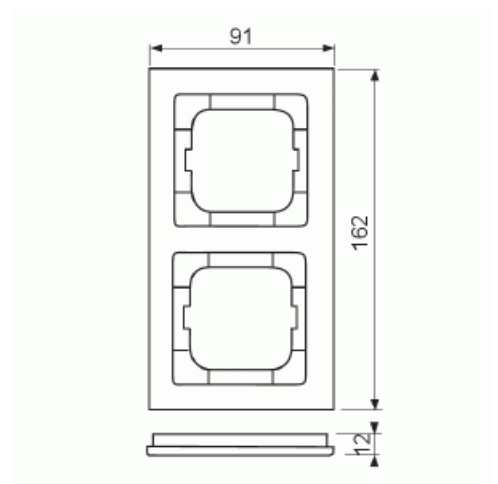

Täckram

Täckram, Axcnt, 2-fack, blå

Typ: 1722-288

E-nr: 1817656

Produkt ID: 2CKA001754A4344

GTIN: 4011395113387

Täckram för infällt montage av 1-vägs armaturer med centrumplatta som exempelvis strömställarna. Tillverkad av högklassigt och hållbart plastmaterial. Rengöring med vanliga milda tvättmedel för hushåll. Användning av starka lösningsmedel bör undvikas.

Teknisk specifikation

Packning

Förpackning:	1/10
Enhet:	st

ETIM Data

Antal enheter:	2
Monteringsriktning:	Horisontell och vertikal
Antal horisontella fack:	2
Antal vertikala fack:	2
Med monteringsram:	Nej
Infälld montering:	Ja

Lämplig för golvbox:	Nej
Lämplig för väggkanal:	Ja
Lämplig för inbyggnadsmontage:	Nej
Textfält/Plats för märkning:	Nej
Material:	Plast
Materialkvalitet:	Termoplast
Halogenfri:	Ja
Anti-bakteriell:	Nej
Ytskydd:	Obehandlad
Typ av yta:	Blank
Färg:	Blå
RAL-nummer (liknande):	5002
Transparent:	Nej
Med gångjärnslock:	Nej
Kapslingsklass (IP):	IP20
Slagtålighet (IK):	IK03
Typ av fastsättning:	Klämmontering
Bredd:	91 mm
Höjd:	162 mm
Djup:	11 mm
Inbyggnadsbredd:	63 mm
Inbyggnadshöjd:	63 mm
Diameter borrhål (öppning):	71 mm