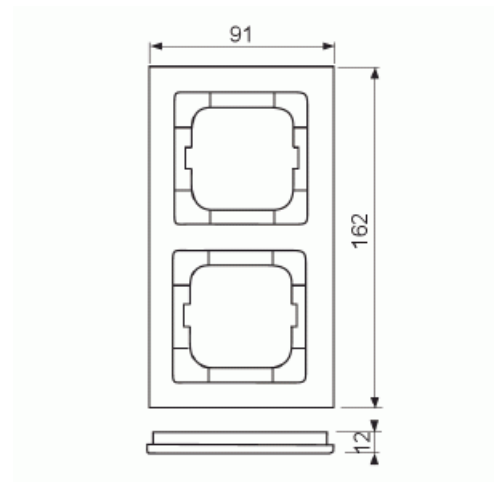

Täckram

Täckram, Axcnt, 2-fack, blå

Typ: 1722-288

E-nr: 1817656

Produkt ID: 2CKA001754A4344

GTIN: 4011395113387

Täckram för infällt montage av 1-vägs armaturer med centrumplatta som exempelvis strömställarna. Tillverkad av högklassigt och hållbart plastmaterial. Rengöring med vanliga milda tvättmedel för hushåll. Användning av starka lösningsmedel bör undvikas.

Teknisk specifikation

Packning

Förpackning:	1/10
Enhet:	st

ETIM Data

Antal enheter:	2
Monteringsriktning:	Horisontell och vertikal
Antal horisontella fack:	2
Antal vertikala fack:	2
Med monteringsram:	Nej
Infälld montering:	Ja

Lämplig för golvbox:	Nej
Lämplig för väggkanal:	Ja
Lämplig för inbyggnadsmontage:	Nej
Textfält/Plats för märkning:	Nej
Material:	Plast
Materialkvalitet:	Termoplast
Halogenfri:	Ja
Anti-bakteriell:	Nej
Ytskydd:	Obehandlad
Typ av yta:	Blank
Färg:	Blå
RAL-nummer (liknande):	5002
Transparent:	Nej
Med gångjärnslock:	Nej
Kapslingsklass (IP):	IP20
Slagtålighet (IK):	IK03
Typ av fastsättning:	Klämmontering
Bredd:	91 mm
Höjd:	162 mm
Djup:	11 mm
Inbyggnadsbredd:	63 mm
Inbyggnadshöjd:	63 mm
Diameter borrhål (öppning):	71 mm