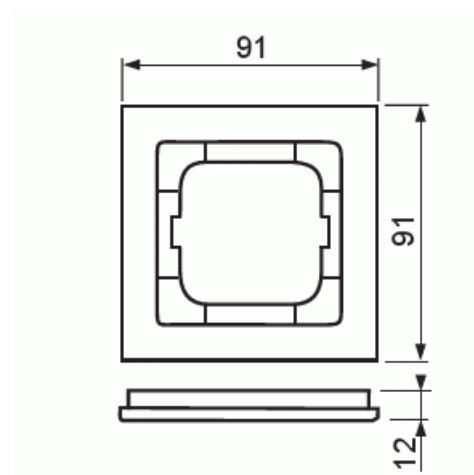

# Täckram

Täckram, Axcnt, 1-fack, blå

Typ: 1721-288

E-nr: 1817655

Produkt ID: 2CKA001754A4343

GTIN: 4011395113370

Täckram för infällt montage av 1-vägs armaturer med centrumplatta som exempelvis strömställarna. Tillverkad av högklassigt och hållbart plastmaterial. Rengöring med vanliga milda tvättmedel för hushåll. Användning av starka lösningsmedel bör undvikas.

### Packning

Förpackning:	1/10
Enhet:	st

### ETIM Data

Antal enheter:	1
Monteringsriktning:	Horisontell och vertikal
Antal horisontella fack:	1
Antal vertikala fack:	1
Med monteringsram:	Nej
Infälld montering:	Ja

Lämplig för golvbox:	Nej
Lämplig för väggkanal:	Ja
Lämplig för inbyggnadsmontage:	Nej
Textfält/Plats för märkning:	Nej
Material:	Plast
Materialkvalitet:	Termoplast
Halogenfri:	Ja
Anti-bakteriell:	Nej
Ytskydd:	Obehandlad
Typ av yta:	Blank
Färg:	Blå
RAL-nummer (liknande):	5002
Transparent:	Nej
Med gångjärnslock:	Nej
Kapslingsklass (IP):	IP20
Slagtålighet (IK):	IK03
Typ av fastsättning:	Klämmontering
Bredd:	91 mm
Höjd:	91 mm
Djup:	11 mm
Inbyggnadsbredd:	63 mm
Inbyggnadshöjd:	63 mm
Diameter borrhål (öppning):	71 mm