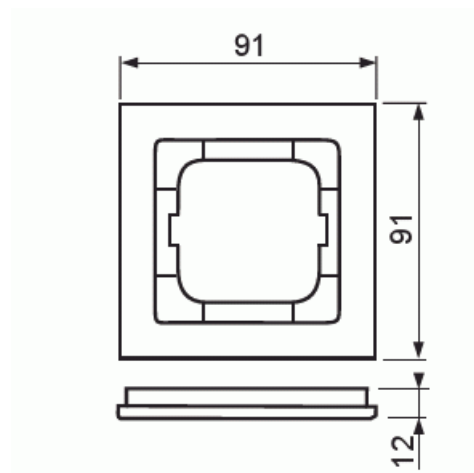

Täckram

Täckram, Axcnt, 1-fack, blå

Typ: 1721-288

E-nr: 1817655

Produkt ID: 2CKA001754A4343

GTIN: 4011395113370

Täckram för infällt montage av 1-vägs armaturer med centrumplatta som exempelvis strömställarna. Tillverkad av högklassigt och hållbart plastmaterial. Rengöring med vanliga milda tvättmedel för hushåll. Användning av starka lösningsmedel bör undvikas.

Teknisk specifikation

Packning

Förpackning:	1/10
Enhet:	st

ETIM Data

Antal enheter:	1
Monteringsriktning:	Horisontell och vertikal
Antal horisontella fack:	1
Antal vertikala fack:	1
Med monteringsram:	Nej
Infälld montering:	Ja

Lämplig för golvbox:	Nej
Lämplig för väggkanal:	Ja
Lämplig för inbyggnadsmontage:	Nej
Textfält/Plats för märkning:	Nej
Material:	Plast
Materialkvalitet:	Termoplast
Halogenfri:	Ja
Anti-bakteriell:	Nej
Ytskydd:	Obehandlad
Typ av yta:	Blank
Färg:	Blå
RAL-nummer (liknande):	5002
Transparent:	Nej
Med gångjärnslock:	Nej
Kapslingsklass (IP):	IP20
Slagtålighet (IK):	IK03
Typ av fastsättning:	Klämmontering
Bredd:	91 mm
Höjd:	91 mm
Djup:	11 mm
Inbyggnadsbredd:	63 mm
Inbyggnadshöjd:	63 mm
Diameter borrhål (öppning):	71 mm