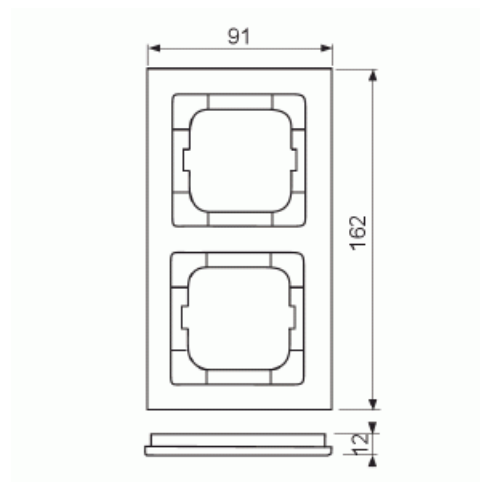

Täckram

Täckram, Axcnt, 2-fack, röd

Typ: 1722-287

E-nr: 1817646

Produkt ID: 2CKA001754A4341

GTIN: 4011395113356

Täckram för infällt montage av 1-vägs armaturer med centrumplatta som exempelvis strömställarna. Tillverkad av högklassigt och hållbart plastmaterial. Rengöring med vanliga milda tvättmedel för hushåll. Användning av starka lösningsmedel bör undvikas.

Teknisk specifikation

Packning

Förpackning:	1/10
Enhet:	st

ETIM Data

Antal enheter:	2
Monteringsriktning:	Horisontell och vertikal
Antal horisontella fack:	2
Antal vertikala fack:	2
Med monteringsram:	Nej
Infälld montering:	Ja

Lämplig för golvbox:	Nej
Lämplig för väggkanal:	Ja
Lämplig för inbyggnadsmontage:	Nej
Textfält/Plats för märkning:	Nej
Material:	Plast
Materialkvalitet:	Termoplast
Halogenfri:	Ja
Anti-bakteriell:	Nej
Ytskydd:	Obehandlad
Typ av yta:	Blank
Färg:	Röd
RAL-nummer (liknande):	3020
Transparent:	Nej
Med gångjärnslock:	Nej
Kapslingsklass (IP):	IP20
Slagtålighet (IK):	IK03
Typ av fastsättning:	Klämmontering
Bredd:	91 mm
Höjd:	162 mm
Djup:	11 mm
Inbyggnadsbredd:	63 mm
Inbyggnadshöjd:	63 mm
Diameter borrhål (öppning):	71 mm