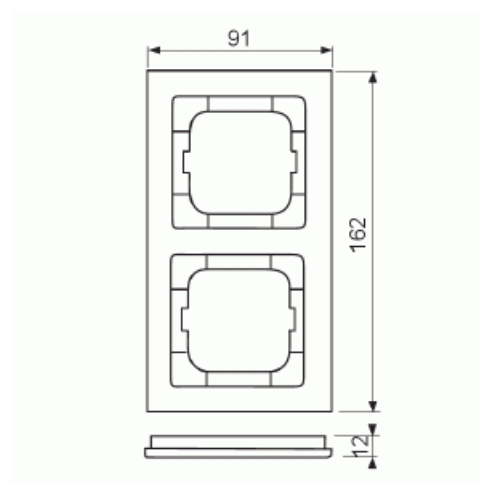

Täckram

Täckram, Axcnt, 2-fack, röd

Typ: 1722-287

E-nr: 1817646

Produkt ID: 2CKA001754A4341

GTIN: 4011395113356

Täckram för infällt montage av 1-vägs armaturer med centrumplatta som exempelvis strömställarna. Tillverkad av högklassigt och hållbart plastmaterial. Rengöring med vanliga milda tvättmedel för hushåll. Användning av starka lösningsmedel bör undvikas.

Teknisk specifikation

Packning

| | |
|--------------|------|
| Förpackning: | 1/10 |
| Enhet: | st |

ETIM Data

| | |
|--------------------------|--------------------------|
| Antal enheter: | 2 |
| Monteringsriktning: | Horisontell och vertikal |
| Antal horisontella fack: | 2 |
| Antal vertikala fack: | 2 |
| Med monteringsram: | Nej |
| Infälld montering: | Ja |

| | |
|--------------------------------|---------------|
| Lämplig för golvbox: | Nej |
| Lämplig för väggkanal: | Ja |
| Lämplig för inbyggnadsmontage: | Nej |
| Textfält/Plats för märkning: | Nej |
| Material: | Plast |
| Materialkvalitet: | Termoplast |
| Halogenfri: | Ja |
| Anti-bakteriell: | Nej |
| Ytskydd: | Obehandlad |
| Typ av yta: | Blank |
| Färg: | Röd |
| RAL-nummer (liknande): | 3020 |
| Transparent: | Nej |
| Med gångjärnslock: | Nej |
| Kapslingsklass (IP): | IP20 |
| Slagtålighet (IK): | IK03 |
| Typ av fastsättning: | Klämmontering |
| Bredd: | 91 mm |
| Höjd: | 162 mm |
| Djup: | 11 mm |
| Inbyggnadsbredd: | 63 mm |
| Inbyggnadshöjd: | 63 mm |
| Diameter borrhål (öppning): | 71 mm |