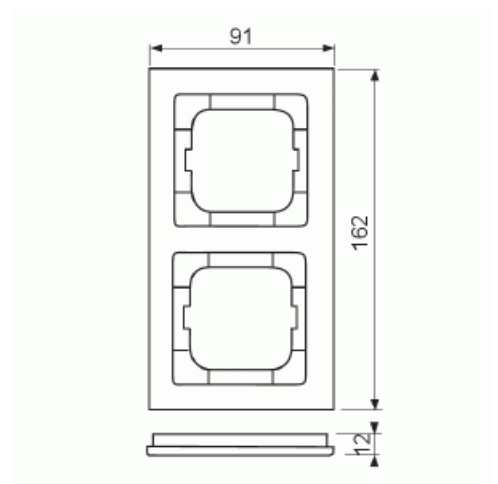

# Täckram

Täckram, Axcnt, 2-fack, röd

Typ: 1722-287

E-nr: 1817646

Produkt ID: 2CKA001754A4341

GTIN: 4011395113356

Täckram för infällt montage av 1-vägs armaturer med centrumplatta som exempelvis strömställarna. Tillverkad av högklassigt och hållbart plastmaterial. Rengöring med vanliga milda tvättmedel för hushåll. Användning av starka lösningsmedel bör undvikas.

### Packning

|              |      |
|--------------|------|
| Förpackning: | 1/10 |
| Enhet:       | st   |