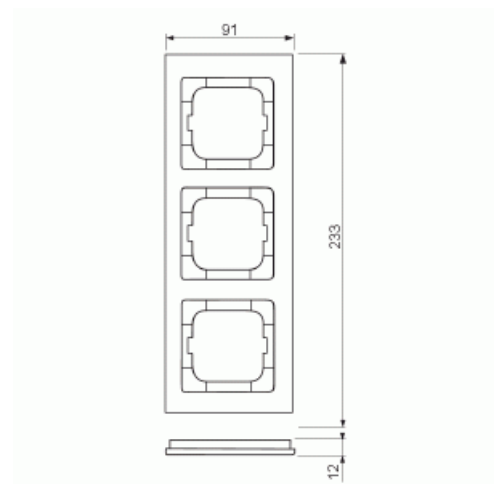

# Täckram

Täckram, Axcent, 3-fack, grön

Typ: 1723-286

E-nr: 1817637

Produkt ID: 2CKA001754A4339

GTIN: 4011395113332

Täckram för infällt montage av 1-vägs armaturer med centrumplatta som exempelvis strömställarna. Tillverkad av högklassigt och hållbart plastmaterial. Rengöring med vanliga milda tvättmedel för hushåll. Användning av starka lösningsmedel bör undvikas.

### ETIM Data

Antal enheter:	3
Monteringsriktning:	Horisontell och vertikal
Antal horisontella fack:	3
Antal vertikala fack:	3
Med monteringsram:	Nej
Infälld montering:	Ja

Lämplig för golvbox:	Nej
Lämplig för väggkanal:	Ja
Lämplig för inbyggnadsmontage:	Nej
Textfält/Plats för märkning:	Nej
Material:	Plast
Materialkvalitet:	Termoplast
Halogenfri:	Ja
Anti-bakteriell:	Nej
Ytskydd:	Obehandlad
Typ av yta:	Blank
Färg:	Grön
RAL-nummer (liknande):	6032
Transparent:	Nej
Med gångjärnslock:	Nej
Kapslingsklass (IP):	IP20
Slagtålighet (IK):	IK03
Typ av fastsättning:	Klämmontering
Bredd:	91 mm
Höjd:	233 mm
Djup:	11 mm
Inbyggnadsbredd:	63 mm
Inbyggnadshöjd:	63 mm
Diameter borrhål (öppning):	71 mm