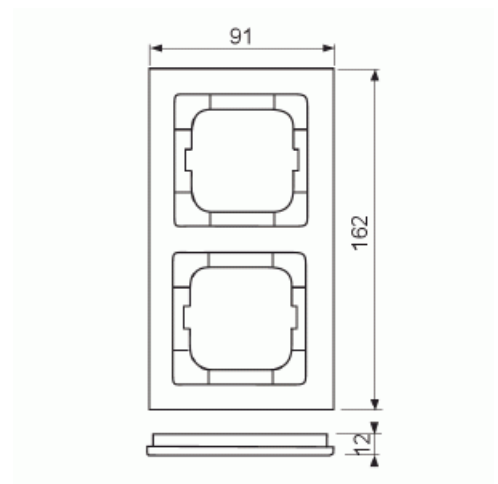

Täckram

Täckram, Axcnt, 2-fack, grön

Typ: 1722-286

E-nr: 1817636

Produkt ID: 2CKA001754A4338

GTIN: 4011395113325

Täckram för infällt montage av 1-vägs armaturer med centrumplatta som exempelvis strömställarna. Tillverkad av högklassigt och hållbart plastmaterial. Rengöring med vanliga milda tvättmedel för hushåll. Användning av starka lösningsmedel bör undvikas.

Teknisk specifikation

Packning

Förpackning:	1/10
Enhet:	st

ETIM Data

Antal enheter:	2
Monteringsriktning:	Horisontell och vertikal
Antal horisontella fack:	2
Antal vertikala fack:	2
Med monteringsram:	Nej
Infälld montering:	Ja

Lämplig för golvbox:	Nej
Lämplig för väggkanal:	Ja
Lämplig för inbyggnadsmontage:	Nej
Textfält/Plats för märkning:	Nej
Material:	Plast
Materialkvalitet:	Termoplast
Halogenfri:	Ja
Anti-bakteriell:	Nej
Ytskydd:	Obehandlad
Typ av yta:	Blank
Färg:	Grön
RAL-nummer (liknande):	6032
Transparent:	Nej
Med gångjärnslock:	Nej
Kapslingsklass (IP):	IP20
Slagtålighet (IK):	IK03
Typ av fastsättning:	Klämmontering
Bredd:	91 mm
Höjd:	162 mm
Djup:	11 mm
Inbyggnadsbredd:	63 mm
Inbyggnadshöjd:	63 mm
Diameter borrhål (öppning):	71 mm