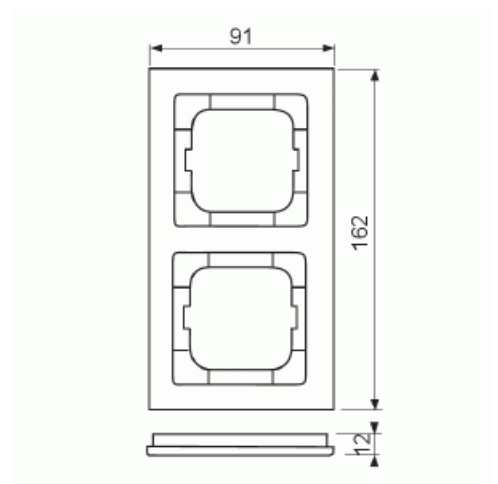

Täckram

Täckram, Axcent, 2-fack, grön

Typ: 1722-286

E-nr: 1817636

Produkt ID: 2CKA001754A4338

GTIN: 4011395113325

Täckram för infällt montage av 1-vägs armaturer med centrumplatta som exempelvis strömställarna. Tillverkad av högklassigt och hållbart plastmaterial. Rengöring med vanliga milda tvättmedel för hushåll. Användning av starka lösningsmedel bör undvikas.

Teknisk specifikation

Packning

Förpackning:	1/10
Enhet:	st

ETIM Data

Antal enheter:	2
Monteringsriktning:	Horisontell och vertikal
Antal horisontella fack:	2
Antal vertikala fack:	2
Med monteringsram:	Nej
Infälld montering:	Ja

Lämplig för golvbox:	Nej
Lämplig för väggkanal:	Ja
Lämplig för inbyggnadsmontage:	Nej
Textfält/Plats för märkning:	Nej
Material:	Plast
Materialkvalitet:	Termoplast
Halogenfri:	Ja
Anti-bakteriell:	Nej
Ytskydd:	Obehandlad
Typ av yta:	Blank
Färg:	Grön
RAL-nummer (liknande):	6032
Transparent:	Nej
Med gångjärnslock:	Nej
Kapslingsklass (IP):	IP20
Slagtålighet (IK):	IK03
Typ av fastsättning:	Klämmontering
Bredd:	91 mm
Höjd:	162 mm
Djup:	11 mm
Inbyggnadsbredd:	63 mm
Inbyggnadshöjd:	63 mm
Diameter borrhål (öppning):	71 mm