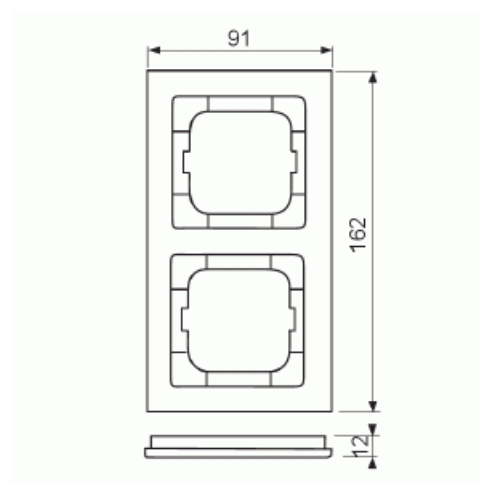

Täckram

Täckram, Axcent, 2-fack, grön

Typ: 1722-286

E-nr: 1817636

Produkt ID: 2CKA001754A4338

GTIN: 4011395113325

Täckram för infällt montage av 1-vägs armaturer med centrumplatta som exempelvis strömställarna. Tillverkad av högklassigt och hållbart plastmaterial. Rengöring med vanliga milda tvättmedel för hushåll. Användning av starka lösningsmedel bör undvikas.

Teknisk specifikation

Packning

Förpackning:	1/10
Enhet:	st

ETIM Data

Antal enheter:	2
Monteringsriktning:	Horisontell och vertikal
Antal horisontella fack:	2
Antal vertikala fack:	2
Med monteringsram:	Nej
Infälld montering:	Ja

Lämplig för golvbox:	Nej
Lämplig för väggkanal:	Ja
Lämplig för inbyggnadsmontage:	Nej
Textfält/Plats för märkning:	Nej
Material:	Plast
Materialkvalitet:	Termoplast
Halogenfri:	Ja
Anti-bakteriell:	Nej
Ytskydd:	Obehandlad
Typ av yta:	Blank
Färg:	Grön
RAL-nummer (liknande):	6032
Transparent:	Nej
Med gångjärnslock:	Nej
Kapslingsklass (IP):	IP20
Slagtålighet (IK):	IK03
Typ av fastsättning:	Klämmontering
Bredd:	91 mm
Höjd:	162 mm
Djup:	11 mm
Inbyggnadsbredd:	63 mm
Inbyggnadshöjd:	63 mm
Diameter borrhål (öppning):	71 mm