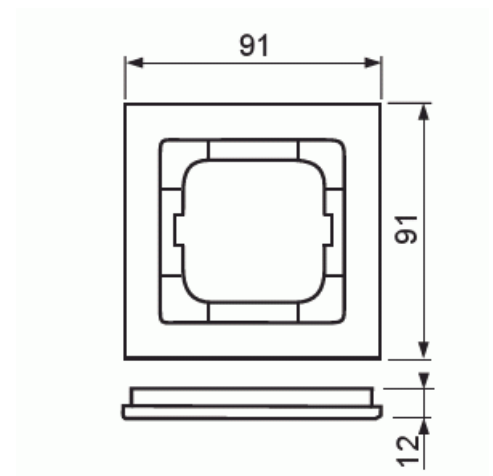

Täckram

Täckram, Axcnt, 1-fack, grön

Typ: 1721-286

E-nr: 1817635

Produkt ID: 2CKA001754A4337

GTIN: 4011395113318

Täckram för infällt montage av 1-vägs armaturer med centrumplatta som exempelvis strömställarna. Tillverkad av högklassigt och hållbart plastmaterial. Rengöring med vanliga milda tvättmedel för hushåll. Användning av starka lösningsmedel bör undvikas.

Teknisk specifikation

Packning

Förpackning:	1/10
Enhet:	st

ETIM Data

Antal enheter:	1
Monteringsriktning:	Horisontell och vertikal
Antal horisontella fack:	1
Antal vertikala fack:	1
Med monteringsram:	Nej
Infälld montering:	Ja

Lämplig för golvbox:	Nej
Lämplig för väggkanal:	Ja
Lämplig för inbyggnadsmontage:	Nej
Textfält/Plats för märkning:	Nej
Material:	Plast
Materialkvalitet:	Termoplast
Halogenfri:	Ja
Anti-bakteriell:	Nej
Ytskydd:	Obehandlad
Typ av yta:	Blank
Färg:	Grön
RAL-nummer (liknande):	6032
Transparent:	Nej
Med gångjärnslock:	Nej
Kapslingsklass (IP):	IP20
Slagtålighet (IK):	IK03
Typ av fastsättning:	Klämmontering
Bredd:	91 mm
Höjd:	91 mm
Djup:	11 mm
Inbyggnadsbredd:	63 mm
Inbyggnadshöjd:	63 mm
Diameter borrhål (öppning):	71 mm