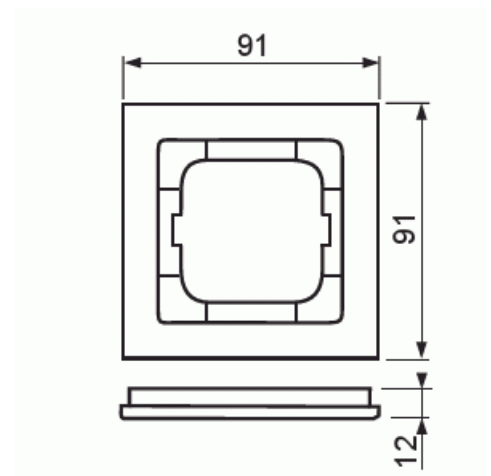

Täckram

Täckram, Axcnt, 1-fack, grön

Typ: 1721-286

E-nr: 1817635

Produkt ID: 2CKA001754A4337

GTIN: 4011395113318

Täckram för infällt montage av 1-vägs armaturer med centrumplatta som exempelvis strömställarna. Tillverkad av högklassigt och hållbart plastmaterial. Rengöring med vanliga milda tvättmedel för hushåll. Användning av starka lösningsmedel bör undvikas.

Teknisk specifikation

Packning

Förpackning:	1/10
Enhet:	st

ETIM Data

Antal enheter:	1
Monteringsriktning:	Horisontell och vertikal
Antal horisontella fack:	1
Antal vertikala fack:	1
Med monteringsram:	Nej
Infälld montering:	Ja

Lämplig för golvbox:	Nej
Lämplig för väggkanal:	Ja
Lämplig för inbyggnadsmontage:	Nej
Textfält/Plats för märkning:	Nej
Material:	Plast
Materialkvalitet:	Termoplast
Halogenfri:	Ja
Anti-bakteriell:	Nej
Ytskydd:	Obehandlad
Typ av yta:	Blank
Färg:	Grön
RAL-nummer (liknande):	6032
Transparent:	Nej
Med gångjärnslock:	Nej
Kapslingsklass (IP):	IP20
Slagtålighet (IK):	IK03
Typ av fastsättning:	Klämmontering
Bredd:	91 mm
Höjd:	91 mm
Djup:	11 mm
Inbyggnadsbredd:	63 mm
Inbyggnadshöjd:	63 mm
Diameter borrhål (öppning):	71 mm