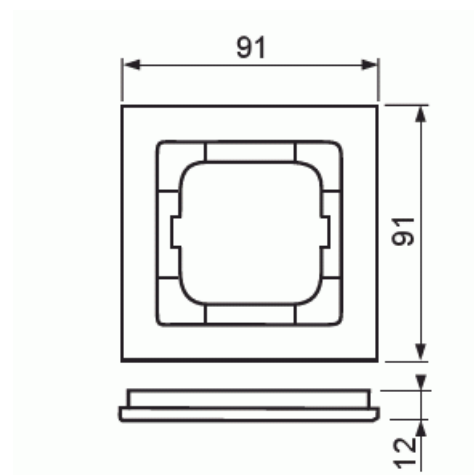

Täckram

Täckram, Axcnt, 1-fack, grön

Typ: 1721-286

E-nr: 1817635

Produkt ID: 2CKA001754A4337

GTIN: 4011395113318

Täckram för infällt montage av 1-vägs armaturer med centrumplatta som exempelvis strömställarna. Tillverkad av högklassigt och hållbart plastmaterial. Rengöring med vanliga milda tvättmedel för hushåll. Användning av starka lösningsmedel bör undvikas.

Teknisk specifikation

Packning

Förpackning:	1/10
Enhet:	st

ETIM Data

Antal enheter:	1
Monteringsriktning:	Horisontell och vertikal
Antal horisontella fack:	1
Antal vertikala fack:	1
Med monteringsram:	Nej
Infälld montering:	Ja

Lämplig för golvbox:	Nej
Lämplig för väggkanal:	Ja
Lämplig för inbyggnadsmontage:	Nej
Textfält/Plats för märkning:	Nej
Material:	Plast
Materialkvalitet:	Termoplast
Halogenfri:	Ja
Anti-bakteriell:	Nej
Ytskydd:	Obehandlad
Typ av yta:	Blank
Färg:	Grön
RAL-nummer (liknande):	6032
Transparent:	Nej
Med gångjärnslock:	Nej
Kapslingsklass (IP):	IP20
Slagtålighet (IK):	IK03
Typ av fastsättning:	Klämmontering
Bredd:	91 mm
Höjd:	91 mm
Djup:	11 mm
Inbyggnadsbredd:	63 mm
Inbyggnadshöjd:	63 mm
Diameter borrhål (öppning):	71 mm