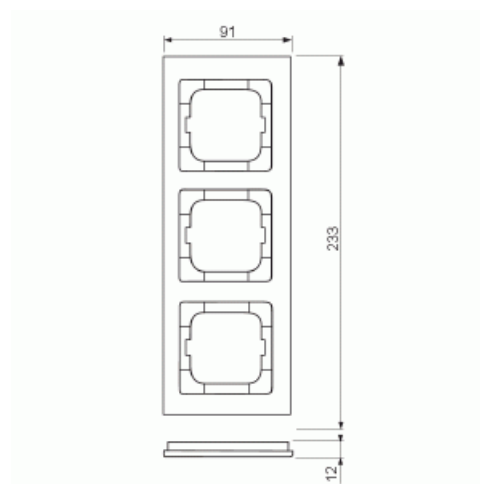

Täckram

Täckram, Axcnt, 3-fack, gult

Typ: 1723-285

E-nr: 1817627

Produkt ID: 2CKA001754A4336

GTIN: 4011395113295

Täckram för infällt montage av 1-vägs armaturer med centrumplatta som exempelvis strömställarna. Tillverkad av högklassigt och hållbart plastmaterial. Rengöring med vanliga milda tvättmedel för hushåll. Användning av starka lösningsmedel bör undvikas.

Teknisk specifikation

Packning

| | |
|--------------|------|
| Förpackning: | 1/10 |
| Enhet: | st |

ETIM Data

| | |
|--------------------------|--------------------------|
| Antal enheter: | 3 |
| Monteringsriktning: | Horisontell och vertikal |
| Antal horisontella fack: | 3 |
| Antal vertikala fack: | 3 |
| Med monteringsram: | Nej |
| Infälld montering: | Ja |

| | |
|--------------------------------|---------------|
| Lämplig för golvbox: | Nej |
| Lämplig för väggkanal: | Ja |
| Lämplig för inbyggnadsmontage: | Nej |
| Textfält/Plats för märkning: | Nej |
| Material: | Plast |
| Materialkvalitet: | Termoplast |
| Halogenfri: | Ja |
| Anti-bakteriell: | Nej |
| Ytskydd: | Obehandlad |
| Typ av yta: | Blank |
| Färg: | Gul |
| RAL-nummer (liknande): | 1018 |
| Transparent: | Nej |
| Med gångjärnslock: | Nej |
| Kapslingsklass (IP): | IP20 |
| Slagtålighet (IK): | IK03 |
| Typ av fastsättning: | Klämmontering |
| Bredd: | 91 mm |
| Höjd: | 233 mm |
| Djup: | 11 mm |
| Inbyggnadsbredd: | 63 mm |
| Inbyggnadshöjd: | 63 mm |
| Diameter borrhål (öppning): | 71 mm |