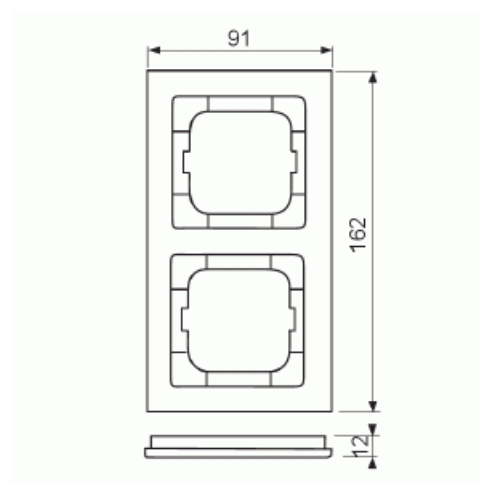

Täckram

Täckram, Axcnt, 2-fack, gult

Typ: 1722-285

E-nr: 1817626

Produkt ID: 2CKA001754A4335

GTIN: 4011395113288

Täckram för infällt montage av 1-vägs armaturer med centrumplatta som exempelvis strömställarna. Tillverkad av högklassigt och hållbart plastmaterial. Rengöring med vanliga milda tvättmedel för hushåll. Användning av starka lösningsmedel bör undvikas.

Teknisk specifikation

Packning

Förpackning:	1/10
Enhet:	st

ETIM Data

Antal enheter:	2
Monteringsriktning:	Horisontell och vertikal
Antal horisontella fack:	2
Antal vertikala fack:	2
Med monteringsram:	Nej
Infälld montering:	Ja

Lämplig för golvbox:	Nej
Lämplig för väggkanal:	Ja
Lämplig för inbyggnadsmontage:	Nej
Textfält/Plats för märkning:	Nej
Material:	Plast
Materialkvalitet:	Termoplast
Halogenfri:	Ja
Anti-bakteriell:	Nej
Ytskydd:	Obehandlad
Typ av yta:	Blank
Färg:	Gul
RAL-nummer (liknande):	1018
Transparent:	Nej
Med gångjärnslock:	Nej
Kapslingsklass (IP):	IP20
Slagtålighet (IK):	IK03
Typ av fastsättning:	Klämmontering
Bredd:	91 mm
Höjd:	162 mm
Djup:	11 mm
Inbyggnadsbredd:	63 mm
Inbyggnadshöjd:	63 mm
Diameter borrhål (öppning):	71 mm