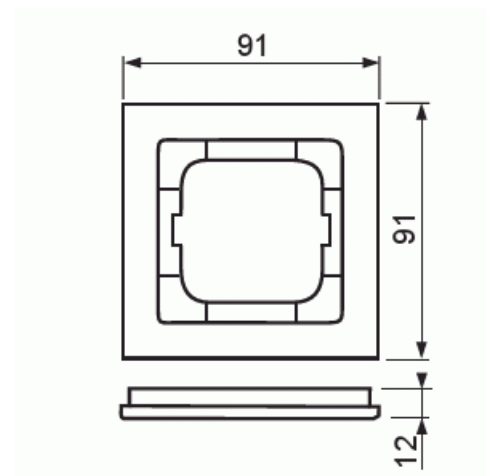

Täckram

Täckram, Axcent, 1-fack, gult

Typ: 1721-285

E-nr: 1817625

Produkt ID: 2CKA001754A4334

GTIN: 4011395113271

Täckram för infällt montage av 1-vägs armaturer med centrumplatta som exempelvis strömställarna. Tillverkad av högklassigt och hållbart plastmaterial. Rengöring med vanliga milda tvättmedel för hushåll. Användning av starka lösningsmedel bör undvikas.

Teknisk specifikation

Packning

Förpackning:	1/10
Enhet:	st

ETIM Data

Antal enheter:	1
Monteringsriktning:	Horisontell och vertikal
Antal horisontella fack:	1
Antal vertikala fack:	1
Med monteringsram:	Nej
Infälld montering:	Ja

Lämplig för golvbox:	Nej
Lämplig för väggkanal:	Ja
Lämplig för inbyggnadsmontage:	Nej
Textfält/Plats för märkning:	Nej
Material:	Plast
Materialkvalitet:	Termoplast
Halogenfri:	Ja
Anti-bakteriell:	Nej
Ytskydd:	Obehandlad
Typ av yta:	Blank
Färg:	Gul
RAL-nummer (liknande):	1018
Transparent:	Nej
Med gångjärnslock:	Nej
Kapslingsklass (IP):	IP20
Slagtålighet (IK):	IK03
Typ av fastsättning:	Klämmontering
Bredd:	91 mm
Höjd:	91 mm
Djup:	11 mm
Inbyggnadsbredd:	63 mm
Inbyggnadshöjd:	63 mm
Diameter borrhål (öppning):	71 mm