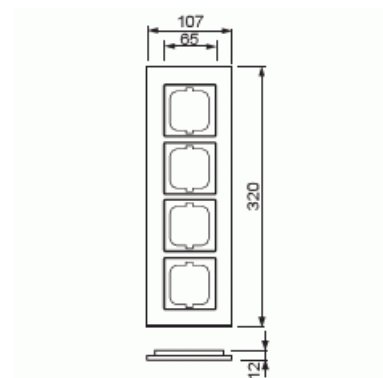

Täckram

Täckram, Carat, 4-fack, svart

Typ: 1724-825

E-nr: 1817614

Produkt ID: 2CKA001754A4325

GTIN: 4011395088944

Täckram för infällt montage av 1-vägs armaturer med centrumplatta som exempelvis strömställarna. Kan installeras både lodrätt och vågrätt. Materialet glas. Rengöring med vanliga milda tvättmedel för hushåll. Användning av starka lösningsmedel bör undvikas.

Teknisk specifikation

Packning

Förpackning:	1
Enhet:	st

ETIM Data

Antal enheter:	4
Monteringsriktning:	Horisontell och vertikal
Antal horisontella fack:	4
Antal vertikala fack:	4
Med monteringsram:	Nej
Infälld montering:	Ja
Lämplig för golvbox:	Nej
Lämplig för väggkanal:	Ja

Lämplig för inbyggnadsmontage:	Nej
Textfält/Plats för märkning:	Nej
Material:	Glas
Materialkvalitet:	Glas
Halogenfri:	Ja
Anti-bakteriell:	Nej
Ytskydd:	Obehandlad
Typ av yta:	Blank
Färg:	Svart
Transparent:	Nej
Med gångjärnslock:	Nej
Kapslingsklass (IP):	IP20
Slagtålighet (IK):	IK03
Typ av fastsättning:	Klämmontering
Bredd:	107 mm
Höjd:	320 mm
Djup:	11 mm
Inbyggnadsbredd:	63 mm
Inbyggnadshöjd:	63 mm
Diameter borrhål (öppning):	71 mm