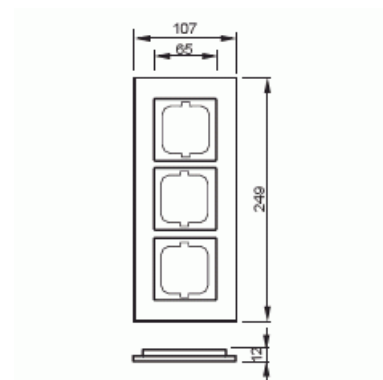

Täckram

Täckram, Carat, 3-fack, svart

Typ: 1723-825

E-nr: 1817613

Produkt ID: 2CKA001754A4324

GTIN: 4011395088937

Täckram för infällt montage av 1-vägs armaturer med centrumplatta som exempelvis strömställarna. Kan installeras både lodrätt och vågrätt. Materialet glas. Rengöring med vanliga milda tvättmedel för hushåll. Användning av starka lösningsmedel bör undvikas.

Teknisk specifikation

Packning

Förpackning:	1
Enhet:	st

ETIM Data

Antal enheter:	3
Monteringsriktning:	Horisontell och vertikal
Antal horisontella fack:	3
Antal vertikala fack:	3
Med monteringsram:	Nej
Infälld montering:	Ja
Lämplig för golvbox:	Nej
Lämplig för väggkanal:	Ja

Lämplig för inbyggnadsmontage:	Nej
Textfält/Plats för märkning:	Nej
Material:	Glas
Materialkvalitet:	Glas
Halogenfri:	Ja
Anti-bakteriell:	Nej
Ytskydd:	Obehandlad
Typ av yta:	Blank
Färg:	Svart
Transparent:	Nej
Med gångjärnslock:	Nej
Kapslingsklass (IP):	IP20
Slagtålighet (IK):	IK03
Typ av fastsättning:	Klämmontering
Bredd:	107 mm
Höjd:	249 mm
Djup:	11 mm
Inbyggnadsbredd:	63 mm
Inbyggnadshöjd:	63 mm
Diameter borrhål (öppning):	71 mm