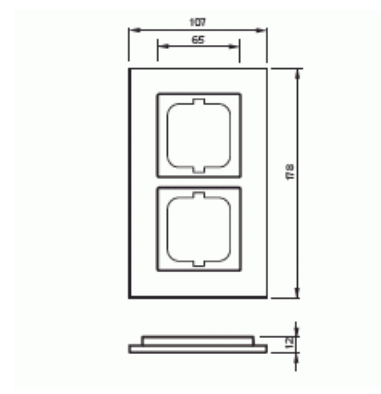

Täckram

Täckram, Carat, 2-fack, svart

Typ: 1722-825

E-nr: 1817612

Produkt ID: 2CKA001754A4323

GTIN: 4011395088920

Täckram för infällt montage av 1-vägs armaturer med centrumplatta som exempelvis strömställarna. Kan installeras både lodrätt och vågrätt. Materialet glas. Rengöring med vanliga milda tvättmedel för hushåll. Användning av starka lösningsmedel bör undvikas.

Teknisk specifikation

Packning

Förpackning:	1
Enhet:	st

ETIM Data

Antal enheter:	2
Monteringsriktning:	Horisontell och vertikal
Antal horisontella fack:	2
Antal vertikala fack:	2
Med monteringsram:	Nej
Infälld montering:	Ja
Lämplig för golvbox:	Nej
Lämplig för väggkanal:	Ja

Lämplig för inbyggnadsmontage:	Nej
Textfält/Plats för märkning:	Nej
Material:	Glas
Materialkvalitet:	Glas
Halogenfri:	Ja
Anti-bakteriell:	Nej
Ytskydd:	Obehandlad
Typ av yta:	Blank
Färg:	Svart
Transparent:	Nej
Med gångjärnslock:	Nej
Kapslingsklass (IP):	IP20
Slagtålighet (IK):	IK03
Typ av fastsättning:	Klämmontering
Bredd:	107 mm
Höjd:	178 mm
Djup:	11 mm
Inbyggnadsbredd:	63 mm
Inbyggnadshöjd:	63 mm
Diameter borrhål (öppning):	71 mm