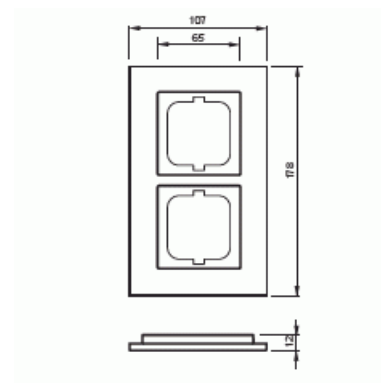

# Täckram

Täckram, Carat, 2-fack, svart

Typ: 1722-825

E-nr: 1817612

Produkt ID: 2CKA001754A4323

GTIN: 4011395088920

Täckram för infällt montage av 1-vägs armaturer med centrumplatta som exempelvis strömställarna. Kan installeras både lodrätt och vågrätt. Materialet glas. Rengöring med vanliga milda tvättmedel för hushåll. Användning av starka lösningsmedel bör undvikas.

Lämplig för inbyggnadsmontage:	Nej
Textfält/Plats för märkning:	Nej
Material:	Glas
Materialkvalitet:	Glas
Halogenfri:	Ja
Anti-bakteriell:	Nej
Ytskydd:	Obehandlad
Typ av yta:	Blank
Färg:	Svart
Transparent:	Nej
Med gångjärnslock:	Nej
Kapslingsklass (IP):	IP20
Slagtålighet (IK):	IK03
Typ av fastsättning:	Klämmontering
Bredd:	107 mm
Höjd:	178 mm
Djup:	11 mm
Inbyggnadsbredd:	63 mm
Inbyggnadshöjd:	63 mm
Diameter borrhål (öppning):	71 mm