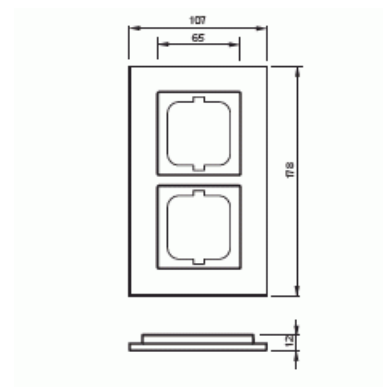

# Täckram

Täckram, Carat, 2-fack, svart

Typ: 1722-825

E-nr: 1817612

Produkt ID: 2CKA001754A4323

GTIN: 4011395088920

Täckram för infällt montage av 1-vägs armaturer med centrumplatta som exempelvis strömställarna. Kan installeras både lodrätt och vågrätt. Materialet glas. Rengöring med vanliga milda tvättmedel för hushåll. Användning av starka lösningsmedel bör undvikas.

Lämplig för inbyggnadsmontage:	Nej
Textfält/Plats för märkning:	Nej
Material:	Glas
Materialkvalitet:	Glas
Halogenfri:	Ja
Anti-bakteriell:	Nej
Ytskydd:	Obehandlad
Typ av yta:	Blank
Färg:	Svart
Transparent:	Nej
Med gångjärnslock:	Nej
Kapslingsklass (IP):	IP20
Slagtålighet (IK):	IK03
Typ av fastsättning:	Klämmontering
Bredd:	107 mm
Höjd:	178 mm
Djup:	11 mm
Inbyggnadsbredd:	63 mm
Inbyggnadshöjd:	63 mm
Diameter borrhål (öppning):	71 mm