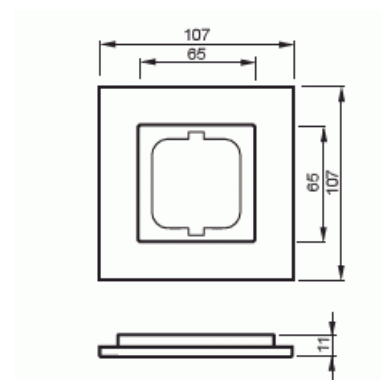

Täckram

Täckram, Carat, 1-fack, svart

Typ: 1721-825

E-nr: 1817611

Produkt ID: 2CKA001754A4322

GTIN: 4011395088913

Täckram för infällt montage av 1-vägs armaturer med centrumplatta som exempelvis strömställarna. Kan installeras både lodrätt och vågrätt. Materialet glas. Rengöring med vanliga milda tvättmedel för hushåll. Användning av starka lösningsmedel bör undvikas.

Teknisk specifikation

Packning

Förpackning:	1
Enhet:	st

ETIM Data

Antal enheter:	1
Monteringsriktning:	Horisontell och vertikal
Antal horisontella fack:	1
Antal vertikala fack:	1
Med monteringsram:	Nej
Infälld montering:	Ja
Lämplig för golvbox:	Nej
Lämplig för väggkanal:	Ja

Lämplig för inbyggnadsmontage:	Nej
Textfält/Plats för märkning:	Nej
Material:	Glas
Materialkvalitet:	Glas
Halogenfri:	Ja
Anti-bakteriell:	Nej
Ytskydd:	Obehandlad
Typ av yta:	Blank
Färg:	Svart
Transparent:	Nej
Med gångjärnslock:	Nej
Kapslingsklass (IP):	IP20
Slagtålighet (IK):	IK03
Typ av fastsättning:	Klämmontering
Bredd:	107 mm
Höjd:	107 mm
Djup:	11 mm
Inbyggnadsbredd:	63 mm
Inbyggnadshöjd:	63 mm
Diameter borrhål (öppning):	71 mm