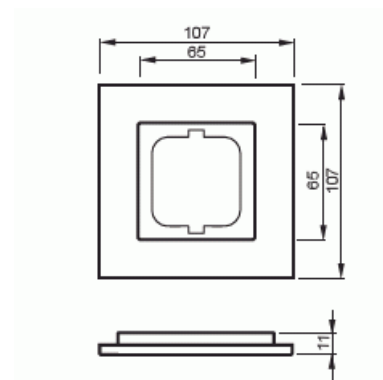

# Täckram

Täckram, Carat, 1-fack, svart

Typ: 1721-825

E-nr: 1817611

Produkt ID: 2CKA001754A4322

GTIN: 4011395088913

Täckram för infällt montage av 1-vägs armaturer med centrumplatta som exempelvis strömställarna. Kan installeras både lodrätt och vågrätt. Materialet glas. Rengöring med vanliga milda tvättmedel för hushåll. Användning av starka lösningsmedel bör undvikas.

Lämplig för inbyggnadsmontage:	Nej
Textfält/Plats för märkning:	Nej
Material:	Glas
Materialkvalitet:	Glas
Halogenfri:	Ja
Anti-bakteriell:	Nej
Ytskydd:	Obehandlad
Typ av yta:	Blank
Färg:	Svart
Transparent:	Nej
Med gångjärnslock:	Nej
Kapslingsklass (IP):	IP20
Slagtålighet (IK):	IK03
Typ av fastsättning:	Klämmontering
Bredd:	107 mm
Höjd:	107 mm
Djup:	11 mm
Inbyggnadsbredd:	63 mm
Inbyggnadshöjd:	63 mm
Diameter borrhål (öppning):	71 mm