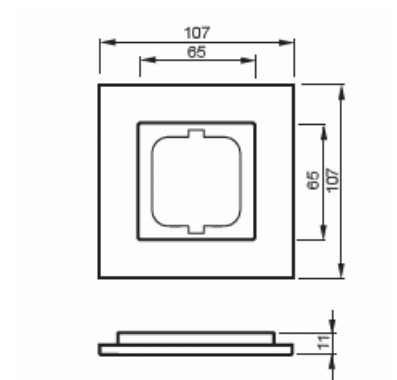

Täckram

Täckram, Carat, 1-fack, svart

Typ: 1721-825

E-nr: 1817611

Produkt ID: 2CKA001754A4322

GTIN: 4011395088913

Täckram för infällt montage av 1-vägs armaturer med centrumplatta som exempelvis strömställarna. Kan installeras både lodrätt och vågrätt. Materialet glas. Rengöring med vanliga milda tvättmedel för hushåll. Användning av starka lösningsmedel bör undvikas.

Teknisk specifikation

Packning

Förpackning:	1
Enhet:	st

ETIM Data

Antal enheter:	1
Monteringsriktning:	Horisontell och vertikal
Antal horisontella fack:	1
Antal vertikala fack:	1
Med monteringsram:	Nej
Infälld montering:	Ja
Lämplig för golvbox:	Nej
Lämplig för väggkanal:	Ja

Lämplig för inbyggnadsmontage:	Nej
Textfält/Plats för märkning:	Nej
Material:	Glas
Materialkvalitet:	Glas
Halogenfri:	Ja
Anti-bakteriell:	Nej
Ytskydd:	Obehandlad
Typ av yta:	Blank
Färg:	Svart
Transparent:	Nej
Med gångjärnslock:	Nej
Kapslingsklass (IP):	IP20
Slagtålighet (IK):	IK03
Typ av fastsättning:	Klämmontering
Bredd:	107 mm
Höjd:	107 mm
Djup:	11 mm
Inbyggnadsbredd:	63 mm
Inbyggnadshöjd:	63 mm
Diameter borrhål (öppning):	71 mm