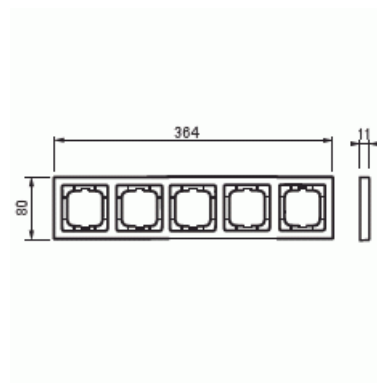

Täckram

Täckram, 80mm, 5-fack, Pure Ädelstål

Typ: 1725-866K

E-nr: 1817705

Produkt ID: 2CKA001754A4321

GTIN: 4011395088425

Täckram för infällt montage av 1-vägs armaturer med centrumplatta som exempelvis strömställare. Kan installeras både lodrätt och vågrätt. Materialet rostfritt stål. Ytan är blank och lätt att hålla ren. Rengöring med vanliga milda tvättmedel för hushåll. Användning av starka lösningsmedel bör undvikas.

Teknisk specifikation

Packning

Förpackning:	1
Enhet:	st

ETIM Data

Antal enheter:	5
Monteringsriktning:	Horisontell och vertikal
Antal horisontella fack:	5
Antal vertikala fack:	5
Med monteringsram:	Nej
Infälld montering:	Ja
Lämplig för golvbox:	Nej
Lämplig för väggkanal:	Ja

Lämplig för inbyggnadsmontage:	Nej
Textfält/Plats för märkning:	Nej
Material:	Metall
Materialkvalitet:	Rostfritt stål
Halogenfri:	Ja
Anti-bakteriell:	Nej
Ytskydd:	Obehandlad
Typ av yta:	Matt
Färg:	Rostfritt stål
Transparent:	Nej
Med gångjärnslock:	Nej
Kapslingsklass (IP):	IP20
Slagtålighet (IK):	IK03
Typ av fastsättning:	Klämmontering
Bredd:	80 mm
Höjd:	364 mm
Djup:	11 mm
Inbyggnadsbredd:	63 mm
Inbyggnadshöjd:	63 mm
Diameter borrhål (öppning):	71 mm