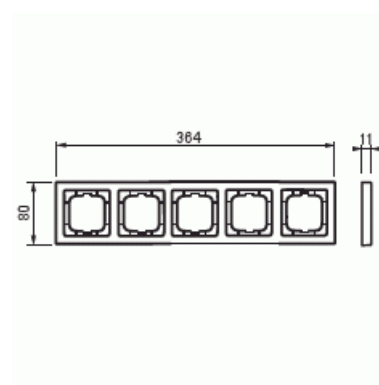

Täckram

Täckram, 80mm, 5-fack, Pure Ädelstål

Typ: 1725-866K

E-nr: 1817705

Produkt ID: 2CKA001754A4321

GTIN: 4011395088425

Täckram för infällt montage av 1-vägs armaturer med centrumplatta som exempelvis strömställare. Kan installeras både lodrätt och vågrätt. Materialet rostfritt stål. Ytan är blank och lätt att hålla ren. Rengöring med vanliga milda tvättmedel för hushåll. Användning av starka lösningsmedel bör undvikas.

Teknisk specifikation

Packning

Förpackning:	1
Enhet:	st

ETIM Data

Antal enheter:	5
Monteringsriktning:	Horisontell och vertikal
Antal horisontella fack:	5
Antal vertikala fack:	5
Med monteringsram:	Nej
Infälld montering:	Ja
Lämplig för golvbox:	Nej
Lämplig för väggkanal:	Ja

Lämplig för inbyggnadsmontage:	Nej
Textfält/Plats för märkning:	Nej
Material:	Metall
Materialkvalitet:	Rostfritt stål
Halogenfri:	Ja
Anti-bakteriell:	Nej
Ytskydd:	Obehandlad
Typ av yta:	Matt
Färg:	Rostfritt stål
Transparent:	Nej
Med gångjärnslock:	Nej
Kapslingsklass (IP):	IP20
Slagtålighet (IK):	IK03
Typ av fastsättning:	Klämmontering
Bredd:	80 mm
Höjd:	364 mm
Djup:	11 mm
Inbyggnadsbredd:	63 mm
Inbyggnadshöjd:	63 mm
Diameter borrhål (öppning):	71 mm