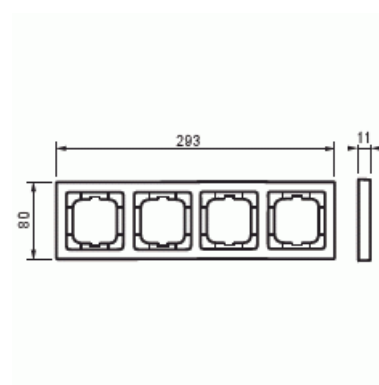

Täckram

Täckram, 80mm, 4-fack, Pure Ädelstål

Typ: 1724-866K

E-nr: 1817704

Produkt ID: 2CKA001754A4320

GTIN: 4011395088395

Täckram för infällt montage av 1-vägs armaturer med centrumplatta som exempelvis strömställare. Kan installeras både lodrätt och vågrätt. Materialet rostfritt stål. Ytan är blank och lätt att hålla ren. Rengöring med vanliga milda tvättmedel för hushåll. Användning av starka lösningsmedel bör undvikas.

Teknisk specifikation

Packning

Förpackning:	1
Enhet:	st

ETIM Data

Antal enheter:	4
Monteringsriktning:	Horisontell och vertikal
Antal horisontella fack:	4
Antal vertikala fack:	4
Med monteringsram:	Nej
Infälld montering:	Ja
Lämplig för golvbox:	Nej
Lämplig för väggkanal:	Ja

Lämplig för inbyggnadsmontage:	Nej
Textfält/Plats för märkning:	Nej
Material:	Metall
Materialkvalitet:	Rostfritt stål
Halogenfri:	Ja
Anti-bakteriell:	Nej
Ytskydd:	Obehandlad
Typ av yta:	Matt
Färg:	Rostfritt stål
Transparent:	Nej
Med gångjärnslock:	Nej
Kapslingsklass (IP):	IP20
Slagtålighet (IK):	IK03
Typ av fastsättning:	Klämmontering
Bredd:	80 mm
Höjd:	293 mm
Djup:	11 mm
Inbyggnadsbredd:	63 mm
Inbyggnadshöjd:	63 mm
Diameter borrhål (öppning):	71 mm