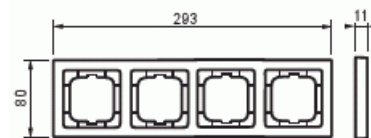

Täckram

Täckram, 80mm, 4-fack, Pure Ädelstål

Typ: 1724-866K

E-nr: 1817704

Produkt ID: 2CKA001754A4320

GTIN: 4011395088395

Täckram för infällt montage av 1-vägs armaturer med centrumplatta som exempelvis strömställare. Kan installeras både lodrätt och vågrätt. Materialet rostfritt stål. Ytan är blank och lätt att hålla ren. Rengöring med vanliga milda tvättmedel för hushåll. Användning av starka lösningsmedel bör undvikas.

Teknisk specifikation

Packning

Förpackning:	1
Enhet:	st

ETIM Data

Antal enheter:	4
Monteringsriktning:	Horisontell och vertikal
Antal horisontella fack:	4
Antal vertikala fack:	4
Med monteringsram:	Nej
Infälld montering:	Ja
Lämplig för golvbox:	Nej
Lämplig för väggkanal:	Ja

Lämplig för inbyggnadsmontage:	Nej
Textfält/Plats för märkning:	Nej
Material:	Metall
Materialkvalitet:	Rostfritt stål
Halogenfri:	Ja
Anti-bakteriell:	Nej
Ytskydd:	Obehandlad
Typ av yta:	Matt
Färg:	Rostfritt stål
Transparent:	Nej
Med gångjärnslock:	Nej
Kapslingsklass (IP):	IP20
Slagtålighet (IK):	IK03
Typ av fastsättning:	Klämmontering
Bredd:	80 mm
Höjd:	293 mm
Djup:	11 mm
Inbyggnadsbredd:	63 mm
Inbyggnadshöjd:	63 mm
Diameter borrhål (öppning):	71 mm