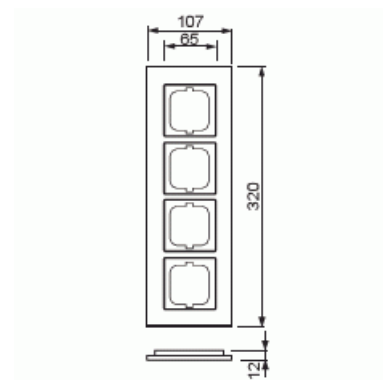

# Täckram

Täckram, Carat, 4-fack, brons

Typ: 1724-821

E-nr: 1815834

Produkt ID: 2CKA001754A4261

GTIN: 4011395056936

Täckram för infällt montage av 1-vägs armaturer med centrumplatta som exempelvis strömställarna. Kan installeras både lodrätt och vågrätt. Materialet bronsgjutning. Rengöring med vanliga milda neutrala tvättmedel för hushåll. En patinerad yta kan putsas med silverputs varpå bronsens typiska färg ändras tillfälligt. Användning av starka lösningsmedel bör undvikas.

### ETIM Data

Antal enheter:	4
Monteringsriktning:	Horisontell och vertikal
Antal horisontella fack:	4
Antal vertikala fack:	4
Med monteringsram:	Nej
Infälld montering:	Ja
Lämplig för golvbox:	Nej
Lämplig för väggkanal:	Ja

Lämplig för inbyggnadsmontage:	Nej
Textfält/Plats för märkning:	Nej
Material:	Övrigt
Materialkvalitet:	Mässing
Halogenfri:	Ja
Anti-bakteriell:	Nej
Ytskydd:	Sandgjuten
Typ av yta:	Matt
Färg:	Brons
Transparent:	Nej
Med gångjärnslock:	Nej
Kapslingsklass (IP):	IP20
Slagtålighet (IK):	IK03
Typ av fastsättning:	Klämmontering
Bredd:	107 mm
Höjd:	320 mm
Djup:	11 mm
Inbyggnadsbredd:	63 mm
Inbyggnadshöjd:	63 mm
Diameter borrhål (öppning):	71 mm