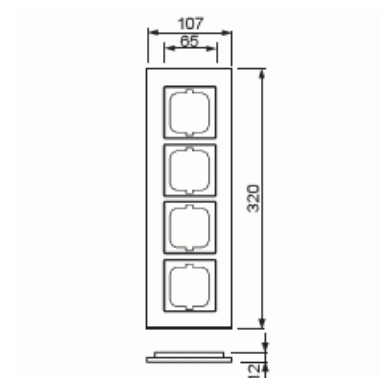

Täckram

Täckram, Carat, 4-fack, brons

Typ: 1724-821

E-nr: 1815834

Produkt ID: 2CKA001754A4261

GTIN: 4011395056936

Täckram för infällt montage av 1-vägs armaturer med centrumplatta som exempelvis strömställarna. Kan installeras både lodrätt och vågrätt. Materialet bronsgjutning. Rengöring med vanliga milda neutrala tvättmedel för hushåll. En patinerad yta kan putsas med silverputs varpå bronsens typiska färg ändras tillfälligt. Användning av starka lösningsmedel bör undvikas.

Teknisk specifikation

Packning

Förpackning:	1
Enhet:	st

ETIM Data

Antal enheter:	4
Monteringsriktning:	Horisontell och vertikal
Antal horisontella fack:	4
Antal vertikala fack:	4
Med monteringsram:	Nej
Infälld montering:	Ja
Lämplig för golvbox:	Nej
Lämplig för väggkanal:	Ja

Lämplig för inbyggnadsmontage:	Nej
Textfält/Plats för märkning:	Nej
Material:	Övrigt
Materialkvalitet:	Övrigt
Halogenfri:	Ja
Anti-bakteriell:	Nej
Ytskydd:	Sandgjuten
Typ av yta:	Matt
Färg:	Brons
Transparent:	Nej
Med gångjärnslock:	Nej
Kapslingsklass (IP):	IP20
Slagtålighet (IK):	IK03
Typ av fastsättning:	Klämmontering
Bredd:	107 mm
Höjd:	320 mm
Djup:	11 mm
Inbyggnadsbredd:	63 mm
Inbyggnadshöjd:	63 mm
Diameter borrhål (öppning):	71 mm