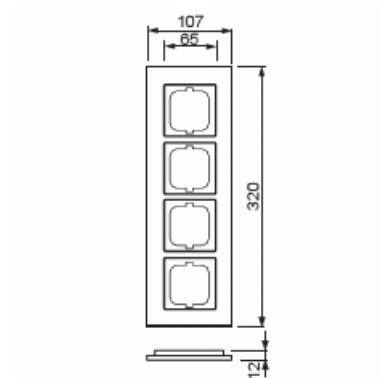

Täckram

Täckram, Carat, 4-fack, brons

Typ: 1724-821

E-nr: 1815834

Produkt ID: 2CKA001754A4261

GTIN: 4011395056936

Täckram för infällt montage av 1-vägs armaturer med centrumplatta som exempelvis strömställarna. Kan installeras både lodrätt och vågrätt. Materialet bronsgjutning. Rengöring med vanliga milda neutrala tvättmedel för hushåll. En patinerad yta kan putsas med silverputs varpå bronsens typiska färg ändras tillfälligt. Användning av starka lösningsmedel bör undvikas.

Teknisk specifikation

Packning

Förpackning:	1
Enhet:	st

ETIM Data

Antal enheter:	4
Monteringsriktning:	Horisontell och vertikal
Antal horisontella fack:	4
Antal vertikala fack:	4
Med monteringsram:	Nej
Infälld montering:	Ja
Lämplig för golvbox:	Nej
Lämplig för väggkanal:	Ja

Lämplig för inbyggnadsmontage:	Nej
Textfält/Plats för märkning:	Nej
Material:	Övrigt
Materialkvalitet:	Övrigt
Halogenfri:	Ja
Anti-bakteriell:	Nej
Ytskydd:	Sandgjuten
Typ av yta:	Matt
Färg:	Brons
Transparent:	Nej
Med gångjärnslock:	Nej
Kapslingsklass (IP):	IP20
Slagtålighet (IK):	IK03
Typ av fastsättning:	Klämmontering
Bredd:	107 mm
Höjd:	320 mm
Djup:	11 mm
Inbyggnadsbredd:	63 mm
Inbyggnadshöjd:	63 mm
Diameter borrhål (öppning):	71 mm