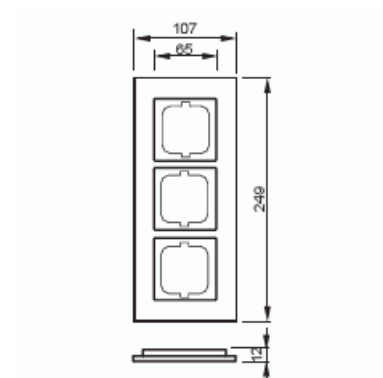

Täckram

Täckram, Carat, 3-fack, brons

Typ: 1723-821

E-nr: 1815833

Produkt ID: 2CKA001754A4260

GTIN: 4011395056912

Täckram för infällt montage av 1-vägs armaturer med centrumplatta som exempelvis strömställarna. Kan installeras både lodrätt och vågrätt. Materialet bronsgjutning. Rengöring med vanliga milda neutrala tvättmedel för hushåll. En patinerad yta kan putsas med silverputs varpå bronsens typiska färg ändras tillfälligt. Användning av starka lösningsmedel bör undvikas.

Teknisk specifikation

Packning

Förpackning:	1
Enhet:	st

ETIM Data

Antal enheter:	3
Monteringsriktning:	Horisontell och vertikal
Antal horisontella fack:	3
Antal vertikala fack:	3
Med monteringsram:	Nej
Infälld montering:	Ja
Lämplig för golvbox:	Nej
Lämplig för väggkanal:	Ja

Lämplig för inbyggnadsmontage:	Nej
Textfält/Plats för märkning:	Nej
Material:	Övrigt
Materialkvalitet:	Övrigt
Halogenfri:	Ja
Anti-bakteriell:	Nej
Ytskydd:	Sandgjuten
Typ av yta:	Matt
Färg:	Brons
Transparent:	Nej
Med gångjärnslock:	Nej
Kapslingsklass (IP):	IP20
Slagtålighet (IK):	IK03
Typ av fastsättning:	Klämmontering
Bredd:	107 mm
Höjd:	249 mm
Djup:	11 mm
Inbyggnadsbredd:	63 mm
Inbyggnadshöjd:	63 mm
Diameter borrhål (öppning):	71 mm