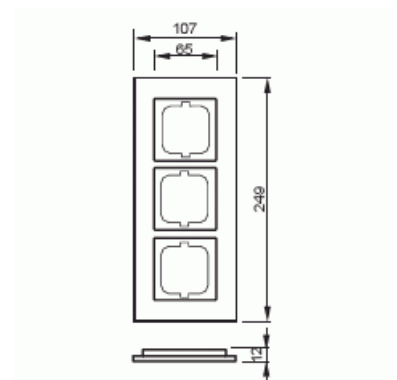

Täckram

Täckram, Carat, 3-fack, brons

Typ: 1723-821

E-nr: 1815833

Produkt ID: 2CKA001754A4260

GTIN: 4011395056912

Täckram för infällt montage av 1-vägs armaturer med centrumplatta som exempelvis strömställarna. Kan installeras både lodrätt och vågrätt. Materialet bronsgjutning. Rengöring med vanliga milda neutrala tvättmedel för hushåll. En patinerad yta kan putsas med silverputs varpå bronsens typiska färg ändras tillfälligt. Användning av starka lösningsmedel bör undvikas.

Teknisk specifikation

Packning

Förpackning:	1
Enhet:	st

ETIM Data

Antal enheter:	3
Monteringsriktning:	Horisontell och vertikal
Antal horisontella fack:	3
Antal vertikala fack:	3
Med monteringsram:	Nej
Infälld montering:	Ja
Lämplig för golvbox:	Nej
Lämplig för väggkanal:	Ja

Lämplig för inbyggnadsmontage:	Nej
Textfält/Plats för märkning:	Nej
Material:	Övrigt
Materialkvalitet:	Mässing
Halogenfri:	Ja
Anti-bakteriell:	Nej
Ytskydd:	Sandgjuten
Typ av yta:	Matt
Färg:	Brons
Transparent:	Nej
Med gångjärnslock:	Nej
Kapslingsklass (IP):	IP20
Slagtålighet (IK):	IK03
Typ av fastsättning:	Klämmontering
Bredd:	107 mm
Höjd:	249 mm
Djup:	11 mm
Inbyggnadsbredd:	63 mm
Inbyggnadshöjd:	63 mm
Diameter borrhål (öppning):	71 mm