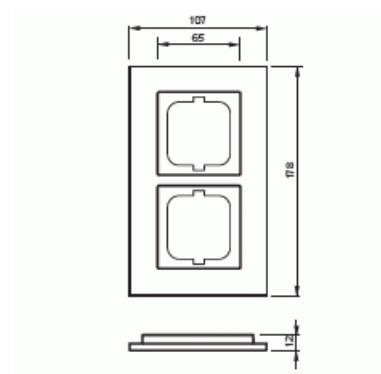

# Täckram

Täckram, Carat, 2-fack, brons

Typ: 1722-821

E-nr: 1815832

Produkt ID: 2CKA001754A4259

GTIN: 4011395056899

Täckram för infällt montage av 1-vägs armaturer med centrumplatta som exempelvis strömställarna. Kan installeras både lodrätt och vågrätt. Materialet bronsgjutning. Rengöring med vanliga milda neutrala tvättmedel för hushåll. En patinerad yta kan putsas med silverputs varpå bronsens typiska färg ändras tillfälligt. Användning av starka lösningsmedel bör undvikas.

Lämplig för inbyggnadsmontage:	Nej
Textfält/Plats för märkning:	Nej
Material:	Övrigt
Materialkvalitet:	Mässing
Halogenfri:	Ja
Anti-bakteriell:	Nej
Ytskydd:	Sandgjuten
Typ av yta:	Matt
Färg:	Brons
Transparent:	Nej
Med gångjärnslock:	Nej
Kapslingsklass (IP):	IP20
Slagtålighet (IK):	IK03
Typ av fastsättning:	Klämmontering
Bredd:	107 mm
Höjd:	178 mm
Djup:	11 mm
Inbyggnadsbredd:	63 mm
Inbyggnadshöjd:	63 mm
Diameter borrhål (öppning):	71 mm