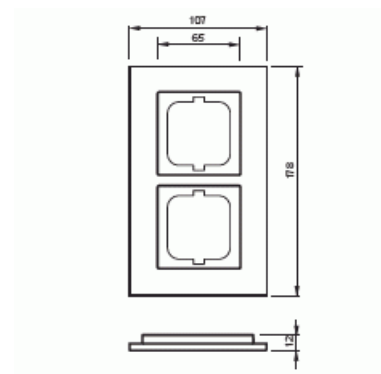

Täckram

Täckram, Carat, 2-fack, brons

Typ: 1722-821

E-nr: 1815832

Produkt ID: 2CKA001754A4259

GTIN: 4011395056899

Täckram för infällt montage av 1-vägs armaturer med centrumplatta som exempelvis strömställarna. Kan installeras både lodrätt och vågrätt. Materialet bronsgjutning. Rengöring med vanliga milda neutrala tvättmedel för hushåll. En patinerad yta kan putsas med silverputs varpå bronsens typiska färg ändras tillfälligt. Användning av starka lösningsmedel bör undvikas.

Teknisk specifikation

Packning

Förpackning:	1
Enhet:	st

ETIM Data

Antal enheter:	2
Monteringsriktning:	Horisontell och vertikal
Antal horisontella fack:	2
Antal vertikala fack:	2
Med monteringsram:	Nej
Infälld montering:	Ja
Lämplig för golvbox:	Nej
Lämplig för väggkanal:	Ja

Lämplig för inbyggnadsmontage:	Nej
Textfält/Plats för märkning:	Nej
Material:	Övrigt
Materialkvalitet:	Övrigt
Halogenfri:	Ja
Anti-bakteriell:	Nej
Ytskydd:	Sandgjuten
Typ av yta:	Matt
Färg:	Brons
Transparent:	Nej
Med gångjärnslock:	Nej
Kapslingsklass (IP):	IP20
Slagtålighet (IK):	IK03
Typ av fastsättning:	Klämmontering
Bredd:	107 mm
Höjd:	178 mm
Djup:	11 mm
Inbyggnadsbredd:	63 mm
Inbyggnadshöjd:	63 mm
Diameter borrhål (öppning):	71 mm