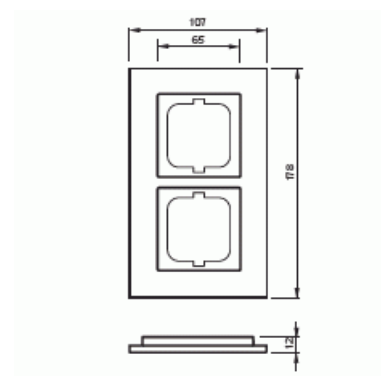

# Täckram

Täckram, Carat, 2-fack, brons

**Typ:** 1722-821

**E-nr:** 1815832

**Produkt ID:** 2CKA001754A4259

**GTIN:** 4011395056899

Täckram för infällt montage av 1-vägs armaturer med centrumplatta som exempelvis strömställarna. Kan installeras både lodrätt och vågrätt. Materialet bronsgjutning. Rengöring med vanliga milda neutrala tvättmedel för hushåll. En patinerad yta kan putsas med silverputs varpå bronsens typiska färg ändras tillfälligt. Användning av starka lösningsmedel bör undvikas.

Lämplig för inbyggnadsmontage:	Nej
Textfält/Plats för märkning:	Nej
Material:	Övrigt
Materialkvalitet:	Övrigt
Halogenfri:	Ja
Anti-bakteriell:	Nej
Ytskydd:	Sandgjuten
Typ av yta:	Matt
Färg:	Brons
Transparent:	Nej
Med gångjärnslock:	Nej
Kapslingsklass (IP):	IP20
Slagtålighet (IK):	IK03
Typ av fastsättning:	Klämmontering
Bredd:	107 mm
Höjd:	178 mm
Djup:	11 mm
Inbyggnadsbredd:	63 mm
Inbyggnadshöjd:	63 mm
Diameter borrhål (öppning):	71 mm