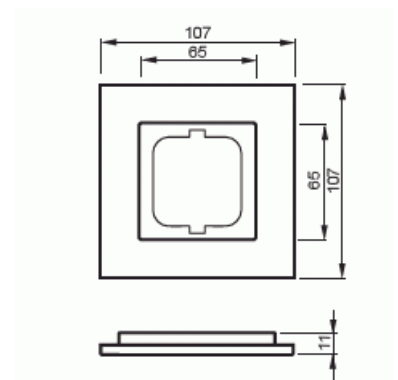

Täckram

Täckram, Carat, 1-fack, brons

Typ: 1721-821

E-nr: 1815831

Produkt ID: 2CKA001754A4258

GTIN: 4011395056875

Täckram för infällt montage av 1-vägs armaturer med centrumplatta som exempelvis strömställarna. Materialet bronsgjutning. Rengöring med vanliga milda neutrala tvättmedel för hushåll. En patinerad yta kan putsas med silverputs varpå bronsens typiska färg ändras tillfälligt. Användning av starka lösningsmedel bör undvikas.

Teknisk specifikation

Packning

Förpackning:	1
Enhet:	st

ETIM Data

Antal enheter:	1
Monteringsriktning:	Horisontell och vertikal
Antal horisontella fack:	1
Antal vertikala fack:	1
Med monteringsram:	Nej
Infälld montering:	Ja
Lämplig för golvbox:	Nej
Lämplig för väggkanal:	Ja

Lämplig för inbyggnadsmontage:	Nej
Textfält/Plats för märkning:	Nej
Material:	Övrigt
Materialkvalitet:	Mässing
Halogenfri:	Ja
Anti-bakteriell:	Nej
Ytskydd:	Sandgjuten
Typ av yta:	Matt
Färg:	Brons
Transparent:	Nej
Med gångjärnslock:	Nej
Kapslingsklass (IP):	IP20
Slagtålighet (IK):	IK03
Typ av fastsättning:	Klämmontering
Bredd:	107 mm
Höjd:	107 mm
Djup:	11 mm
Inbyggnadsbredd:	63 mm
Inbyggnadshöjd:	63 mm
Diameter borrhål (öppning):	71 mm