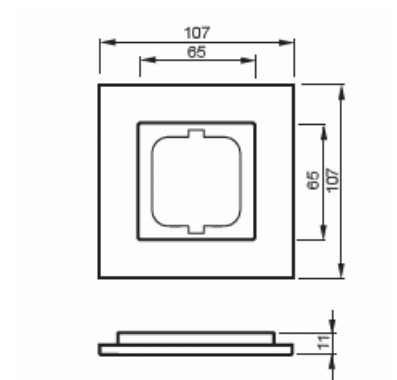

Täckram

Täckram, Carat, 1-fack, brons

Typ: 1721-821

E-nr: 1815831

Produkt ID: 2CKA001754A4258

GTIN: 4011395056875

Täckram för infällt montage av 1-vägs armaturer med centrumplatta som exempelvis strömställarna. Materialet bronsgjutning. Rengöring med vanliga milda neutrala tvättmedel för hushåll. En patinerad yta kan putsas med silverputs varpå bronsens typiska färg ändras tillfälligt. Användning av starka lösningsmedel bör undvikas.

Teknisk specifikation

Packning

Förpackning:	1
Enhet:	st

ETIM Data

Antal enheter:	1
Monteringsriktning:	Horisontell och vertikal
Antal horisontella fack:	1
Antal vertikala fack:	1
Med monteringsram:	Nej
Infälld montering:	Ja
Lämplig för golvbox:	Nej
Lämplig för väggkanal:	Ja

Lämplig för inbyggnadsmontage:	Nej
Textfält/Plats för märkning:	Nej
Material:	Övrigt
Materialkvalitet:	Övrigt
Halogenfri:	Ja
Anti-bakteriell:	Nej
Ytskydd:	Sandgjuten
Typ av yta:	Matt
Färg:	Brons
Transparent:	Nej
Med gångjärnslock:	Nej
Kapslingsklass (IP):	IP20
Slagtålighet (IK):	IK03
Typ av fastsättning:	Klämmontering
Bredd:	107 mm
Höjd:	107 mm
Djup:	11 mm
Inbyggnadsbredd:	63 mm
Inbyggnadshöjd:	63 mm
Diameter borrhål (öppning):	71 mm