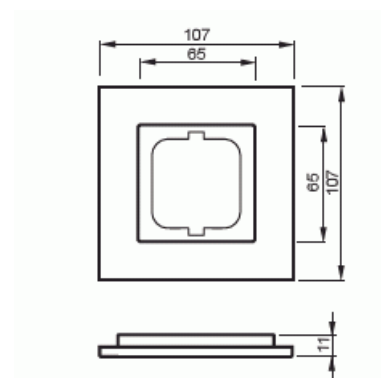

Täckram

Täckram, Carat, 1-fack, brons

Typ: 1721-821

E-nr: 1815831

Produkt ID: 2CKA001754A4258

GTIN: 4011395056875

Täckram för infällt montage av 1-vägs armaturer med centrumplatta som exempelvis strömställarna. Materialet bronsgjutning. Rengöring med vanliga milda neutrala tvättmedel för hushåll. En patinerad yta kan putsas med silverputs varpå bronsens typiska färg ändras tillfälligt. Användning av starka lösningsmedel bör undvikas.

Teknisk specifikation

Packning

Förpackning:	1
Enhet:	st

ETIM Data

Antal enheter:	1
Monteringsriktning:	Horisontell och vertikal
Antal horisontella fack:	1
Antal vertikala fack:	1
Med monteringsram:	Nej
Infälld montering:	Ja
Lämplig för golvbox:	Nej
Lämplig för väggkanal:	Ja

Lämplig för inbyggnadsmontage:	Nej
Textfält/Plats för märkning:	Nej
Material:	Övrigt
Materialkvalitet:	Övrigt
Halogenfri:	Ja
Anti-bakteriell:	Nej
Ytskydd:	Sandgjuten
Typ av yta:	Matt
Färg:	Brons
Transparent:	Nej
Med gångjärnslock:	Nej
Kapslingsklass (IP):	IP20
Slagtålighet (IK):	IK03
Typ av fastsättning:	Klämmontering
Bredd:	107 mm
Höjd:	107 mm
Djup:	11 mm
Inbyggnadsbredd:	63 mm
Inbyggnadshöjd:	63 mm
Diameter borrhål (öppning):	71 mm