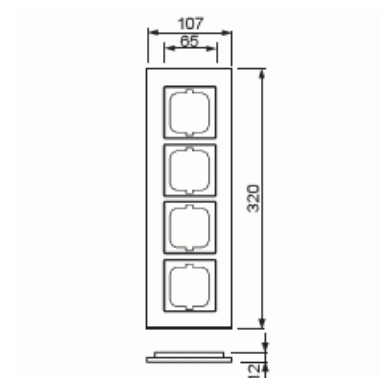

Täckram

Täckram, Carat, 4-fack, stål

Typ: 1724-860

E-nr: 1815884

Produkt ID: 2CKA001754A4257

GTIN: 4011395056851

Täckram för infällt montage av 1-vägs armaturer med centrumplatta som exempelvis strömställarna. Kan installeras både lodrätt och vågrätt. Materialet rostfritt stål. Rengöring med vanliga milda tvättmedel för hushåll. Användning av starka lösningsmedel bör undvikas.

Teknisk specifikation

Packning

Förpackning:	1
Enhet:	st

ETIM Data

Antal enheter:	4
Monteringsriktning:	Horisontell och vertikal
Antal horisontella fack:	4
Antal vertikala fack:	4
Med monteringsram:	Nej
Infälld montering:	Ja
Lämplig för golvbox:	Nej
Lämplig för väggkanal:	Ja

Lämplig för inbyggnadsmontage:	Nej
Textfält/Plats för märkning:	Nej
Material:	Metall
Materialkvalitet:	Rostfritt stål
Halogenfri:	Ja
Anti-bakteriell:	Nej
Ytskydd:	Borstad
Typ av yta:	Matt
Färg:	Rostfritt stål
Transparent:	Nej
Med gångjärnslock:	Nej
Kapslingsklass (IP):	IP20
Slagtålighet (IK):	IK03
Typ av fastsättning:	Klämmontering
Bredd:	107 mm
Höjd:	320 mm
Djup:	11 mm
Inbyggnadsbredd:	63 mm
Inbyggnadshöjd:	63 mm
Diameter borrhål (öppning):	71 mm