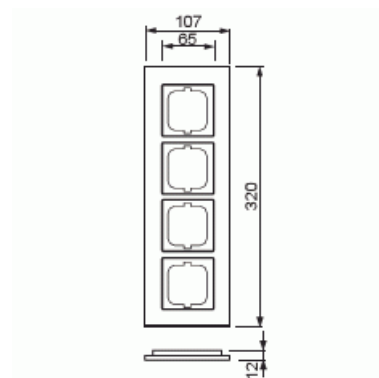

Täckram

Täckram, Carat, 4-fack, stål

Typ: 1724-860

E-nr: 1815884

Produkt ID: 2CKA001754A4257

GTIN: 4011395056851

Täckram för infällt montage av 1-vägs armaturer med centrumplatta som exempelvis strömställarna. Kan installeras både lodrätt och vågrätt. Materialet rostfritt stål. Rengöring med vanliga milda tvättmedel för hushåll. Användning av starka lösningsmedel bör undvikas.

Teknisk specifikation

Packning

Förpackning:	1
Enhet:	st

ETIM Data

Antal enheter:	4
Monteringsriktning:	Horisontell och vertikal
Antal horisontella fack:	4
Antal vertikala fack:	4
Med monteringsram:	Nej
Infälld montering:	Ja
Lämplig för golvbox:	Nej
Lämplig för väggkanal:	Ja

Lämplig för inbyggnadsmontage:	Nej
Textfält/Plats för märkning:	Nej
Material:	Metall
Materialkvalitet:	Rostfritt stål
Halogenfri:	Ja
Anti-bakteriell:	Nej
Ytskydd:	Borstad
Typ av yta:	Matt
Färg:	Rostfritt stål
Transparent:	Nej
Med gångjärnslock:	Nej
Kapslingsklass (IP):	IP20
Slagtålighet (IK):	IK03
Typ av fastsättning:	Klämmontering
Bredd:	107 mm
Höjd:	320 mm
Djup:	11 mm
Inbyggnadsbredd:	63 mm
Inbyggnadshöjd:	63 mm
Diameter borrhål (öppning):	71 mm