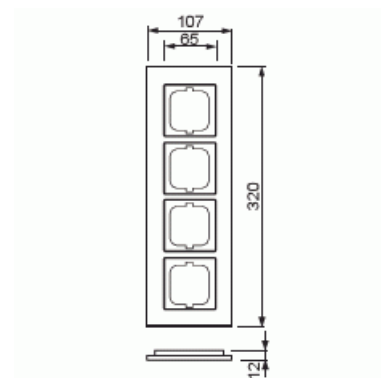

Täckram

Täckram, Carat, 4-fack, stål

Typ: 1724-860

E-nr: 1815884

Produkt ID: 2CKA001754A4257

GTIN: 4011395056851

Täckram för infällt montage av 1-vägs armaturer med centrumplatta som exempelvis strömställarna. Kan installeras både lodrätt och vågrätt. Materialet rostfritt stål. Rengöring med vanliga milda tvättmedel för hushåll. Användning av starka lösningsmedel bör undvikas.

Teknisk specifikation

Packning

Förpackning:	1
Enhet:	st

ETIM Data

Antal enheter:	4
Monteringsriktning:	Horisontell och vertikal
Antal horisontella fack:	4
Antal vertikala fack:	4
Med monteringsram:	Nej
Infälld montering:	Ja
Lämplig för golvbox:	Nej
Lämplig för väggkanal:	Ja

Lämplig för inbyggnadsmontage:	Nej
Textfält/Plats för märkning:	Nej
Material:	Metall
Materialkvalitet:	Rostfritt stål
Halogenfri:	Ja
Anti-bakteriell:	Nej
Ytskydd:	Borstad
Typ av yta:	Matt
Färg:	Rostfritt stål
Transparent:	Nej
Med gångjärnslock:	Nej
Kapslingsklass (IP):	IP20
Slagtålighet (IK):	IK03
Typ av fastsättning:	Klämmontering
Bredd:	107 mm
Höjd:	320 mm
Djup:	11 mm
Inbyggnadsbredd:	63 mm
Inbyggnadshöjd:	63 mm
Diameter borrhål (öppning):	71 mm