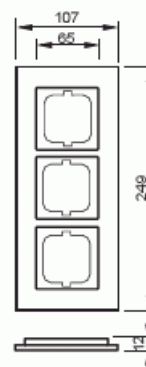

Täckram

Täckram, Carat, 3-fack, stål

Typ: 1723-860

E-nr: 1815883

Produkt ID: 2CKA001754A4256

GTIN: 4011395056837

Täckram för infällt montage av 1-vägs armaturer med centrumplatta som exempelvis strömställarna. Kan installeras både lodrätt och vågrätt. Materialet rostfritt stål. Rengöring med vanliga milda tvättmedel för hushåll. Användning av starka lösningsmedel bör undvikas.

Teknisk specifikation

Packning

Förpackning:	1
Enhet:	st

ETIM Data

Antal enheter:	3
Monteringsriktning:	Horisontell och vertikal
Antal horisontella fack:	3
Antal vertikala fack:	3
Med monteringsram:	Nej
Infälld montering:	Ja
Lämplig för golvbox:	Nej
Lämplig för väggkanal:	Ja

Lämplig för inbyggnadsmontage:	Nej
Textfält/Plats för märkning:	Nej
Material:	Metall
Materialkvalitet:	Rostfritt stål
Halogenfri:	Ja
Anti-bakteriell:	Nej
Ytskydd:	Borstad
Typ av yta:	Matt
Färg:	Rostfritt stål
Transparent:	Nej
Med gångjärnslock:	Nej
Kapslingsklass (IP):	IP20
Slagtålighet (IK):	IK03
Typ av fastsättning:	Klämmontering
Bredd:	107 mm
Höjd:	249 mm
Djup:	11 mm
Inbyggnadsbredd:	63 mm
Inbyggnadshöjd:	63 mm
Diameter borrhål (öppning):	71 mm