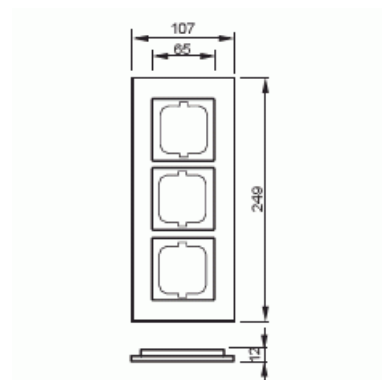

Täckram

Täckram, Carat, 3-fack, stål

Typ: 1723-860

E-nr: 1815883

Produkt ID: 2CKA001754A4256

GTIN: 4011395056837

Täckram för infällt montage av 1-vägs armaturer med centrumplatta som exempelvis strömställarna. Kan installeras både lodrätt och vågrätt. Materialet rostfritt stål. Rengöring med vanliga milda tvättmedel för hushåll. Användning av starka lösningsmedel bör undvikas.

Teknisk specifikation

Packning

Förpackning:	1
Enhet:	st

ETIM Data

Antal enheter:	3
Monteringsriktning:	Horisontell och vertikal
Antal horisontella fack:	3
Antal vertikala fack:	3
Med monteringsram:	Nej
Infälld montering:	Ja
Lämplig för golvbox:	Nej
Lämplig för väggkanal:	Ja

Lämplig för inbyggnadsmontage:	Nej
Textfält/Plats för märkning:	Nej
Material:	Metall
Materialkvalitet:	Rostfritt stål
Halogenfri:	Ja
Anti-bakteriell:	Nej
Ytskydd:	Borstad
Typ av yta:	Matt
Färg:	Rostfritt stål
Transparent:	Nej
Med gångjärnslock:	Nej
Kapslingsklass (IP):	IP20
Slagtålighet (IK):	IK03
Typ av fastsättning:	Klämmontering
Bredd:	107 mm
Höjd:	249 mm
Djup:	11 mm
Inbyggnadsbredd:	63 mm
Inbyggnadshöjd:	63 mm
Diameter borrhål (öppning):	71 mm