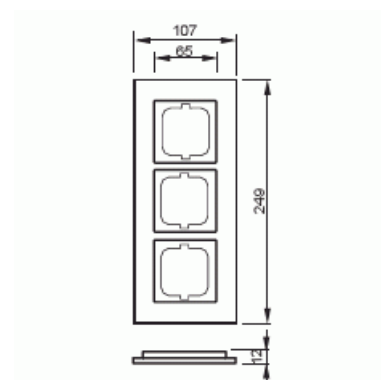

Täckram

Täckram, Carat, 3-fack, stål

Typ: 1723-860

E-nr: 1815883

Produkt ID: 2CKA001754A4256

GTIN: 4011395056837

Täckram för infällt montage av 1-vägs armaturer med centrumplatta som exempelvis strömställarna. Kan installeras både lodrätt och vågrätt. Materialet rostfritt stål. Rengöring med vanliga milda tvättmedel för hushåll. Användning av starka lösningsmedel bör undvikas.

Teknisk specifikation

Packning

Förpackning:	1
Enhet:	st

ETIM Data

Antal enheter:	3
Monteringsriktning:	Horisontell och vertikal
Antal horisontella fack:	3
Antal vertikala fack:	3
Med monteringsram:	Nej
Infälld montering:	Ja
Lämplig för golvbox:	Nej
Lämplig för väggkanal:	Ja

Lämplig för inbyggnadsmontage:	Nej
Textfält/Plats för märkning:	Nej
Material:	Metall
Materialkvalitet:	Rostfritt stål
Halogenfri:	Ja
Anti-bakteriell:	Nej
Ytskydd:	Borstad
Typ av yta:	Matt
Färg:	Rostfritt stål
Transparent:	Nej
Med gångjärnslock:	Nej
Kapslingsklass (IP):	IP20
Slagtålighet (IK):	IK03
Typ av fastsättning:	Klämmontering
Bredd:	107 mm
Höjd:	249 mm
Djup:	11 mm
Inbyggnadsbredd:	63 mm
Inbyggnadshöjd:	63 mm
Diameter borrhål (öppning):	71 mm