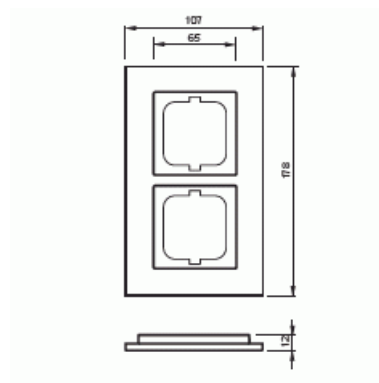

Täckram

Täckram, Carat, 2-fack, stål

Typ: 1722-860

E-nr: 1815882

Produkt ID: 2CKA001754A4255

GTIN: 4011395056813

Täckram för infällt montage av 1-vägs armaturer med centrumplatta som exempelvis strömställarna. Kan installeras både lodrätt och vågrätt. Materialet rostfritt stål. Rengöring med vanliga milda tvättmedel för hushåll. Användning av starka lösningsmedel bör undvikas.

Teknisk specifikation

Packning

Förpackning:	1
Enhet:	st

ETIM Data

Antal enheter:	2
Monteringsriktning:	Horisontell och vertikal
Antal horisontella fack:	2
Antal vertikala fack:	2
Med monteringsram:	Nej
Infälld montering:	Ja
Lämplig för golvbox:	Nej
Lämplig för väggkanal:	Ja

Lämplig för inbyggnadsmontage:	Nej
Textfält/Plats för märkning:	Nej
Material:	Metall
Materialkvalitet:	Rostfritt stål
Halogenfri:	Ja
Anti-bakteriell:	Nej
Ytskydd:	Borstad
Typ av yta:	Matt
Färg:	Rostfritt stål
Transparent:	Nej
Med gångjärnslock:	Nej
Kapslingsklass (IP):	IP20
Slagtålighet (IK):	IK03
Typ av fastsättning:	Klämmontering
Bredd:	107 mm
Höjd:	178 mm
Djup:	11 mm
Inbyggnadsbredd:	63 mm
Inbyggnadshöjd:	63 mm
Diameter borrhål (öppning):	71 mm