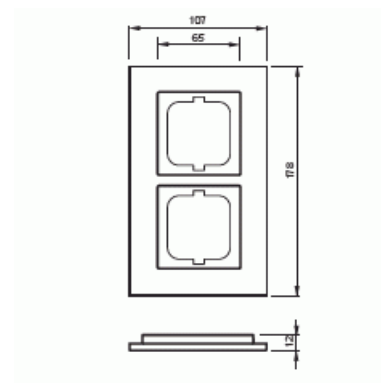

Täckram

Täckram, Carat, 2-fack, stål

Typ: 1722-860

E-nr: 1815882

Produkt ID: 2CKA001754A4255

GTIN: 4011395056813

Täckram för infällt montage av 1-vägs armaturer med centrumplatta som exempelvis strömställarna. Kan installeras både lodrätt och vågrätt. Materialet rostfritt stål. Rengöring med vanliga milda tvättmedel för hushåll. Användning av starka lösningsmedel bör undvikas.

Teknisk specifikation

Packning

Förpackning:	1
Enhet:	st

ETIM Data

Antal enheter:	2
Monteringsriktning:	Horisontell och vertikal
Antal horisontella fack:	2
Antal vertikala fack:	2
Med monteringsram:	Nej
Infälld montering:	Ja
Lämplig för golvbox:	Nej
Lämplig för väggkanal:	Ja

Lämplig för inbyggnadsmontage:	Nej
Textfält/Plats för märkning:	Nej
Material:	Metall
Materialkvalitet:	Rostfritt stål
Halogenfri:	Ja
Anti-bakteriell:	Nej
Ytskydd:	Borstad
Typ av yta:	Matt
Färg:	Rostfritt stål
Transparent:	Nej
Med gångjärnslock:	Nej
Kapslingsklass (IP):	IP20
Slagtålighet (IK):	IK03
Typ av fastsättning:	Klämmontering
Bredd:	107 mm
Höjd:	178 mm
Djup:	11 mm
Inbyggnadsbredd:	63 mm
Inbyggnadshöjd:	63 mm
Diameter borrhål (öppning):	71 mm