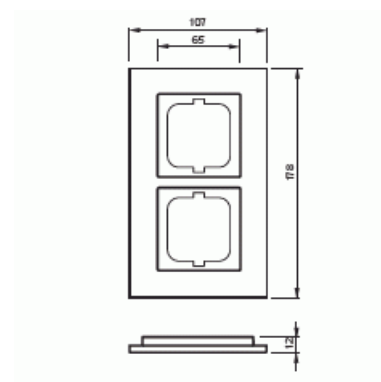

Täckram

Täckram, Carat, 2-fack, stål

Typ: 1722-860

E-nr: 1815882

Produkt ID: 2CKA001754A4255

GTIN: 4011395056813

Täckram för infällt montage av 1-vägs armaturer med centrumplatta som exempelvis strömställarna. Kan installeras både lodrätt och vågrätt. Materialet rostfritt stål. Rengöring med vanliga milda tvättmedel för hushåll. Användning av starka lösningsmedel bör undvikas.

Teknisk specifikation

Packning

Förpackning:	1
Enhet:	st

ETIM Data

Antal enheter:	2
Monteringsriktning:	Horisontell och vertikal
Antal horisontella fack:	2
Antal vertikala fack:	2
Med monteringsram:	Nej
Infälld montering:	Ja
Lämplig för golvbox:	Nej
Lämplig för väggkanal:	Ja

Lämplig för inbyggnadsmontage:	Nej
Textfält/Plats för märkning:	Nej
Material:	Metall
Materialkvalitet:	Rostfritt stål
Halogenfri:	Ja
Anti-bakteriell:	Nej
Ytskydd:	Borstad
Typ av yta:	Matt
Färg:	Rostfritt stål
Transparent:	Nej
Med gångjärnslock:	Nej
Kapslingsklass (IP):	IP20
Slagtålighet (IK):	IK03
Typ av fastsättning:	Klämmontering
Bredd:	107 mm
Höjd:	178 mm
Djup:	11 mm
Inbyggnadsbredd:	63 mm
Inbyggnadshöjd:	63 mm
Diameter borrhål (öppning):	71 mm