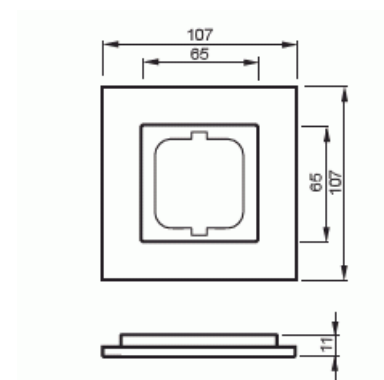

Täckram

Täckram, Carat, 1-fack, stål

Typ: 1721-860

E-nr: 1815881

Produkt ID: 2CKA001754A4254

GTIN: 4011395056790

Täckram för infällt montage av 1-vägs armaturer med centrumplatta som exempelvis strömställarna. Kan installeras både lodrätt och vågrätt. Materialet rostfritt stål. Rengöring med vanliga milda tvättmedel för hushåll. Användning av starka lösningsmedel bör undvikas.

Teknisk specifikation

Packning

Förpackning:	1
Enhet:	st

ETIM Data

Antal enheter:	1
Monteringsriktning:	Horisontell och vertikal
Antal horisontella fack:	1
Antal vertikala fack:	1
Med monteringsram:	Nej
Infälld montering:	Ja
Lämplig för golvbox:	Nej
Lämplig för väggkanal:	Ja

Lämplig för inbyggnadsmontage:	Nej
Textfält/Plats för märkning:	Nej
Material:	Metall
Materialkvalitet:	Rostfritt stål
Halogenfri:	Ja
Anti-bakteriell:	Nej
Ytskydd:	Borstad
Typ av yta:	Matt
Färg:	Rostfritt stål
Transparent:	Nej
Med gångjärnslock:	Nej
Kapslingsklass (IP):	IP20
Slagtålighet (IK):	IK03
Typ av fastsättning:	Klämmontering
Bredd:	107 mm
Höjd:	107 mm
Djup:	11 mm
Inbyggnadsbredd:	63 mm
Inbyggnadshöjd:	63 mm
Diameter borrhål (öppning):	71 mm