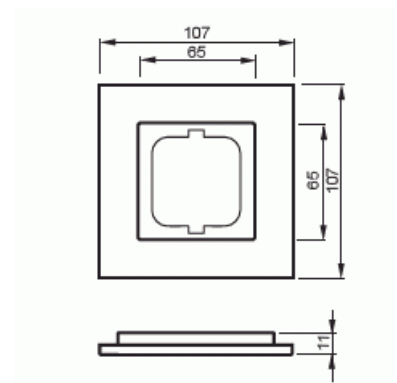

# Täckram

Täckram, Carat, 1-fack, stål

Typ: 1721-860

E-nr: 1815881

Produkt ID: 2CKA001754A4254

GTIN: 4011395056790

Täckram för infällt montage av 1-vägs armaturer med centrumplatta som exempelvis strömställarna. Kan installeras både lodrätt och vågrätt. Materialet rostfritt stål. Rengöring med vanliga milda tvättmedel för hushåll. Användning av starka lösningsmedel bör undvikas.

Lämplig för inbyggnadsmontage:	Nej
Textfält/Plats för märkning:	Nej
Material:	Metall
Materialkvalitet:	Rostfritt stål
Halogenfri:	Ja
Anti-bakteriell:	Nej
Ytskydd:	Borstad
Typ av yta:	Matt
Färg:	Rostfritt stål
Transparent:	Nej
Med gångjärnslock:	Nej
Kapslingsklass (IP):	IP20
Slagtålighet (IK):	IK03
Typ av fastsättning:	Klämmontering
Bredd:	107 mm
Höjd:	107 mm
Djup:	11 mm
Inbyggnadsbredd:	63 mm
Inbyggnadshöjd:	63 mm
Diameter borrhål (öppning):	71 mm