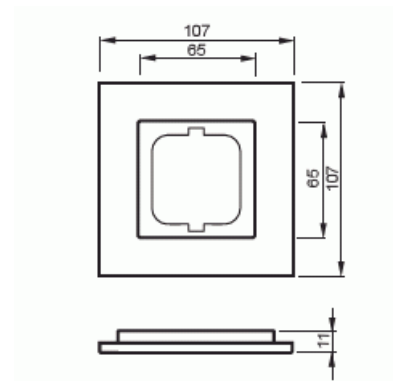

Täckram

Täckram, Carat, 1-fack, stål

Typ: 1721-860

E-nr: 1815881

Produkt ID: 2CKA001754A4254

GTIN: 4011395056790

Täckram för infällt montage av 1-vägs armaturer med centrumplatta som exempelvis strömställarna. Kan installeras både lodrätt och vågrätt. Materialet rostfritt stål. Rengöring med vanliga milda tvättmedel för hushåll. Användning av starka lösningsmedel bör undvikas.

Teknisk specifikation

Packning

Förpackning:	1
Enhet:	st

ETIM Data

Antal enheter:	1
Monteringsriktning:	Horisontell och vertikal
Antal horisontella fack:	1
Antal vertikala fack:	1
Med monteringsram:	Nej
Infälld montering:	Ja
Lämplig för golvbox:	Nej
Lämplig för väggkanal:	Ja

Lämplig för inbyggnadsmontage:	Nej
Textfält/Plats för märkning:	Nej
Material:	Metall
Materialkvalitet:	Rostfritt stål
Halogenfri:	Ja
Anti-bakteriell:	Nej
Ytskydd:	Borstad
Typ av yta:	Matt
Färg:	Rostfritt stål
Transparent:	Nej
Med gångjärnslock:	Nej
Kapslingsklass (IP):	IP20
Slagtålighet (IK):	IK03
Typ av fastsättning:	Klämmontering
Bredd:	107 mm
Höjd:	107 mm
Djup:	11 mm
Inbyggnadsbredd:	63 mm
Inbyggnadshöjd:	63 mm
Diameter borrhål (öppning):	71 mm