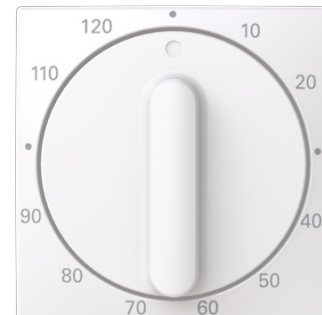

Centrumplatta SAGA för korttidstimer 0-120 minuter

Centrumplatta SAGA för korttidstimer 0-120 minuter.

Typ: 1771-916-103-510

E-nr: 1815767

Produkt ID: 2CKA001753A9987

GTIN: 4011395316498

Centrumplatta SAGA för mekanisk korttidstimer 0-120 minuter.
Används vid aktivering av elektriska förbrukare under inställbar tid. När tiden har förflutit stängs korttidstimern av.

Teknisk specifikation

Klassificering

Lämplig för skyddsklass (IP):	IP20
-------------------------------	------

Packning

Förpackning:	1/10
Enhet:	st

ETIM Data

Modell/Utförande:	Vred/Vridknapp
Prägling/Indikering:	Symbol "0"
Scanable symbol / barrier free:	Nej
Användning:	Tidströmställare
Lämplig för beröringssensor för bussystem:	Nej
Typ av fastsättning:	Skruvmontering

Övervakningsfönster/ljusuttag:	Nej
Material:	Plast
Materialkvalitet:	Termoplast
Halogenfri:	Nej
Ytskydd:	Obehandlad
Typ av yta:	Blank
Anti-bakteriell:	Nej
Färg:	Vit
RAL-nummer (liknande):	9003
Med tryckbar etikett:	Nej
Med utbytbar lins/symbol:	Nej
Slagtålighet (IK):	IK03
Bredd:	55 mm
Höjd:	55 mm
Djup:	20.4 mm