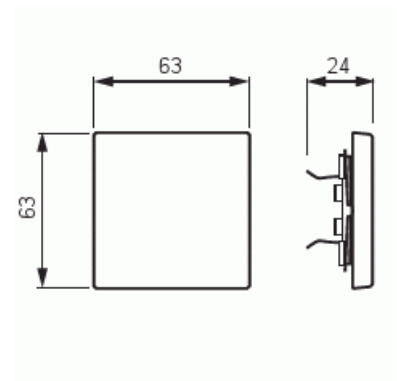

Vippa

Vippa, Impressivo, 1-pol/trapp/kors, svart matt

Typ: 1786-885-500

E-nr: 1815060

Produkt ID: 2CKA001751A3094

GTIN: 4011395129753

1-vägs vippa för alla strömställarinsatser med 1-vippa. Kan installeras inomhus i torra utrymmen. Materialet målad plast. Ytan är blank och lätt att hålla ren. Rengöring med vanliga milda tvättmedel för hushåll. Användning av starka lösningsmedel bör undvikas.

Teknisk specifikation

Packning

Förpackning:	1/10/100/1000
Enhet:	st

ETIM Data

Modell/Utförande:	Enkel vippa
Scanable symbol / barrier free:	Nej
Användning:	Omkopplare/tryckknapp
Lämplig för beröringssensor för bussystem:	Nej
Typ av fastsättning:	Klämmontering
Övervakningsfönster/ljusuttag:	Nej
Material:	Plast
Materialkvalitet:	Termoplast

Produktblad

Vippa, Impressivo, 1-pol/trapp/kors, svart matt

Halogenfri:	Nej
Ytskydd:	Lackerad
Typ av yta:	Matt
Anti-bakteriell:	Nej
Färg:	Svart
RAL-nummer (liknande):	9005
Med tryckbar etikett:	Nej
Med utbytbar lins/symbol:	Nej
Lämplig för skyddsklass (IP):	IP20
Slagtålighet (IK):	IK03
Bredd:	63 mm
Höjd:	63 mm
Djup:	20 mm