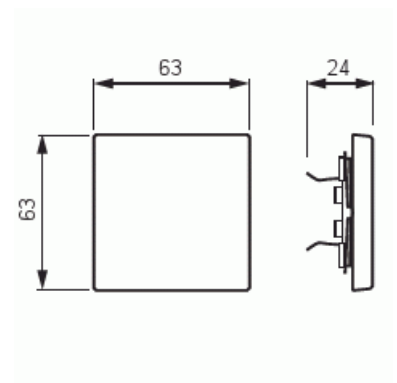

Vippa

Vippa, Impressivo, 1-pol/trapp/kors, svart matt

Typ: 1786-885-500

E-nr: 1815060

Produkt ID: 2CKA001751A3094

GTIN: 4011395129753

1-vägs vippa för alla strömställarinsatser med 1-vippa. Kan installeras inomhus i torra utrymmen. Materialet målad plast. Ytan är blank och lätt att hålla ren. Rengöring med vanliga milda tvättmedel för hushåll. Användning av starka lösningsmedel bör undvikas.

Teknisk specifikation

Klassificering

Lämplig för skyddsklass (IP): IP20

Packning

Förpackning: 1/10/100/1000

Enhet: st

ETIM Data

Modell/Utförande: Enkel vippa

Scanable symbol / barrier free: Nej

Användning: Omkopplare/tryckknapp

Lämplig för beröringssensor för bussystem: Nej

Typ av fastsättning:	Klämmontering
Övervakningsfönster/ljusuttag:	Nej
Material:	Plast
Materialkvalitet:	Termoplast
Halogenfri:	Nej
Ytskydd:	Lackerad
Typ av yta:	Matt
Anti-bakteriell:	Nej
Färg:	Svart
RAL-nummer (liknande):	9005
Med tryckbar etikett:	Nej
Med utbytbar lins/symbol:	Nej
Slagtålighet (IK):	IK03
Bredd:	63 mm
Höjd:	63 mm
Djup:	20 mm