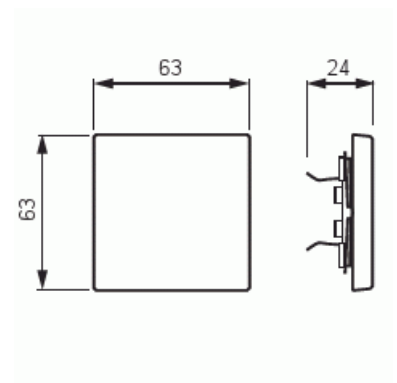

# Vippa

Vippa, Impressivo, 1-pol/trapp/kors, svart matt

**Typ:** 1786-885-500

**E-nr:** 1815060

**Produkt ID:** 2CKA001751A3094

**GTIN:** 4011395129753

1-vägs vippa för alla strömställarinsatser med 1-vippa. Kan installeras inomhus i torra utrymmen. Materialet målad plast. Ytan är blank och lätt att hålla ren. Rengöring med vanliga milda tvättmedel för hushåll. Användning av starka lösningsmedel bör undvikas.

### ETIM Data

Modell/Utförande:	Enkel vippa
Scanable symbol / barrier free:	Nej
Användning:	Omkopplare/tryckknapp
Lämplig för beröringssensor för bussystem:	Nej

Typ av fastsättning:	Klämmontering
Övervakningsfönster/ljusuttag:	Nej
Material:	Plast
Materialkvalitet:	Termoplast
Halogenfri:	Nej
Ytskydd:	Lackerad
Typ av yta:	Matt
Anti-bakteriell:	Nej
Färg:	Svart
RAL-nummer (liknande):	9005
Med tryckbar etikett:	Nej
Med utbytbar lins/symbol:	Nej
Slagtålighet (IK):	IK03
Bredd:	63 mm
Höjd:	63 mm
Djup:	20 mm