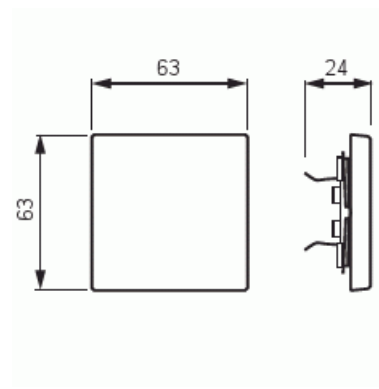

Vippa

Vippa, 1-pol/trapp/kors, vit matt

Typ: 1786-884-500

E-nr: 1815059

Produkt ID: 2CKA001751A3089

GTIN: 4011395129289

1-vägs vippa för alla strömställarinsatser med 1-vippa. Kan installeras inomhus i torra utrymmen. Materialet målad plast. Ytan är blank och lätt att hålla ren. Rengöring med vanliga milda tvättmedel för hushåll. Användning av starka lösningsmedel bör undvikas.

Teknisk specifikation

Klassificering

Lämplig för skyddsklass (IP): IP20

Packning

Förpackning: 1

Enhet: st

ETIM Data

Modell/Utförande: Enkel vippa

Scanable symbol / barrier free: Nej

Användning: Omkopplare/tryckknapp

Lämplig för beröringssensor för bussystem: Nej

Typ av fastsättning:	Klämmontering
Övervakningsfönster/ljusuttag:	Nej
Material:	Plast
Materialkvalitet:	Termoplast
Halogenfri:	Nej
Ytskydd:	Lackerad
Typ av yta:	Matt
Anti-bakteriell:	Nej
Färg:	Vit
RAL-nummer (liknande):	9016
Med tryckbar etikett:	Nej
Med utbytbar lins/symbol:	Nej
Slagtålighet (IK):	IK03
Bredd:	63 mm
Höjd:	63 mm
Djup:	20 mm