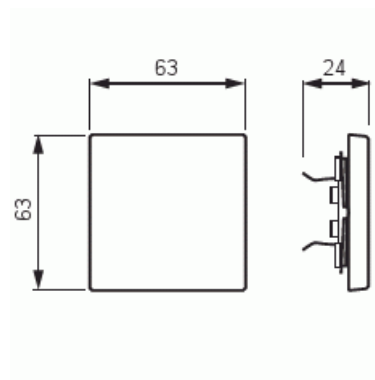

Vippa

Vippa, 1-pol/trapp/kors, vit matt

Typ: 1786-884-500

E-nr: 1815059

Produkt ID: 2CKA001751A3089

GTIN: 4011395129289

1-vägs vippa för alla strömställarinsatser med 1-vippa. Kan installeras inomhus i torra utrymmen. Materialet målad plast. Ytan är blank och lätt att hålla ren. Rengöring med vanliga milda tvättmedel för hushåll. Användning av starka lösningsmedel bör undvikas.

Teknisk specifikation

Packning

Förpackning:	1
Enhet:	st

ETIM Data

Modell/Utförande:	Enkel vippa
Scanable symbol / barrier free:	Nej
Användning:	Omkopplare/tryckknapp
Lämplig för beröringssensor för bussystem:	Nej
Typ av fastsättning:	Klämmontering
Övervakningsfönster/ljusuttag:	Nej
Material:	Plast
Materialkvalitet:	Termoplast

Halogenfri:	Nej
Ytskydd:	Lackerad
Typ av yta:	Matt
Anti-bakteriell:	Nej
Färg:	Vit
RAL-nummer (liknande):	9016
Med tryckbar etikett:	Nej
Med utbytbar lins/symbol:	Nej
Lämplig för skyddsklass (IP):	IP20
Slagtålighet (IK):	IK03
Bredd:	63 mm
Höjd:	63 mm
Djup:	20 mm