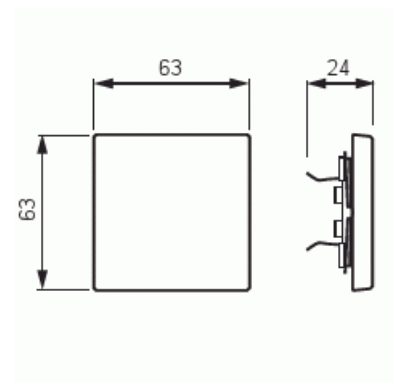

Vippa

Vippa, Impressivo, 1-pol/trapp/kors, Pure Ädelstål

Typ: 1786-866-500

E-nr: 1817751

Produkt ID: 2CKA001751A3077

GTIN: 4011395086018

1-vägs vippa för alla strömställarinsatser med 1-vippa. Kan installeras inomhus i torra utrymmen. Tillverkad av rostfritt stål. Ytan är blank och lätt att hålla ren. Rengöring med vanliga milda tvättmedel för hushåll. Användning av starka lösningsmedel bör undvikas.

Teknisk specifikation

Klassificering

Lämplig för skyddsklass (IP): IP20

Packning

Förpackning: 1/10/100/2800

Enhet: st

ETIM Data

Modell/Utförande: Enkel vippa

Scanable symbol / barrier free: Nej

Användning: Omkopplare/tryckknapp

Lämplig för beröringssensor för bussystem: Nej

Typ av fastsättning:	Klämmontering
Övervakningsfönster/ljusuttag:	Nej
Material:	Metall
Materialkvalitet:	Rostfritt stål
Halogenfri:	Nej
Ytskydd:	Obehandlad
Typ av yta:	Matt
Anti-bakteriell:	Nej
Färg:	Rostfritt stål
Med tryckbar etikett:	Nej
Med utbytbar lins/symbol:	Nej
Slagtålighet (IK):	IK03
Bredd:	63 mm
Höjd:	63 mm
Djup:	20 mm