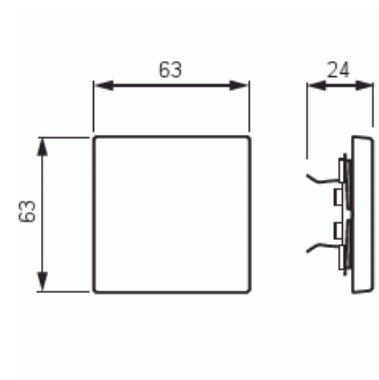

Vippa

Vippa, Impressivo, 1-pol/trapp/kors, Pure Ädelstål

Typ: 1786-866-500

E-nr: 1817751

Produkt ID: 2CKA001751A3077

GTIN: 4011395086018

1-vägs vippa för alla strömställarinsatser med 1-vippa. Kan installeras inomhus i torra utrymmen. Tillverkad av rostfritt stål. Ytan är blank och lätt att hålla ren. Rengöring med vanliga milda tvättmedel för hushåll. Användning av starka lösningsmedel bör undvikas.

Teknisk specifikation

Klassificering

Lämplig för skyddsklass (IP): IP20

Packning

Förpackning: 1/10/100/2800

Enhet: st

ETIM Data

Modell/Utförande: Enkel vippa

Scanable symbol / barrier free: Nej

Användning: Omkopplare/tryckknapp

Lämplig för beröringssensor för bussystem: Nej

Typ av fastsättning:	Klämmontering
Övervakningsfönster/ljusuttag:	Nej
Material:	Metall
Materialkvalitet:	Rostfritt stål
Halogenfri:	Nej
Ytskydd:	Obehandlad
Typ av yta:	Matt
Anti-bakteriell:	Nej
Färg:	Rostfritt stål
Med tryckbar etikett:	Nej
Med utbytbar lins/symbol:	Nej
Slagtålighet (IK):	IK03
Bredd:	63 mm
Höjd:	63 mm
Djup:	20 mm