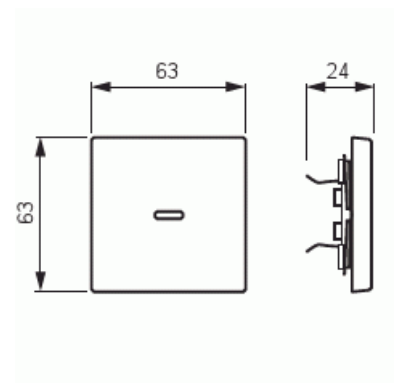

Vippa

Vippa, tryckknapp, med rött lins, svart matt

Typ: 1789-885

E-nr: 1815328

Produkt ID: 2CKA001751A3047

GTIN: 4011395129852

1-vägs vippa för alla strömställarinsatser med 1-vippa. Lämpar sig för öppning planerad för 1-vägs apparat i täckram. Kan installeras inomhus i torra utrymmen. Materialet målad plast. Ytan är blank och lätt att hålla ren. Rengöring med vanliga milda tvättmedel för hushåll. Användning av starka lösningsmedel bör undvikas.

Teknisk specifikation

Klassificering

Lämplig för skyddsklass (IP):	IP20
-------------------------------	------

Packning

Förpackning:	1
Enhet:	st

ETIM Data

Modell/Utförande:	Enkel vippa
Scanable symbol / barrier free:	Nej
Användning:	Omkopplare/tryckknapp
Lämplig för beröringssensor för bussystem:	Nej

Typ av fastsättning:	Klämmontering
Övervakningsfönster/ljusuttag:	Nej
Material:	Plast
Materialkvalitet:	Termoplast
Halogenfri:	Nej
Ytskydd:	Lackerad
Typ av yta:	Matt
Anti-bakteriell:	Nej
Färg:	Svart
RAL-nummer (liknande):	9005
Med tryckbar etikett:	Nej
Med utbytbar lins/symbol:	Nej
Slagtålighet (IK):	IK03
Bredd:	63 mm
Höjd:	63 mm
Djup:	20 mm